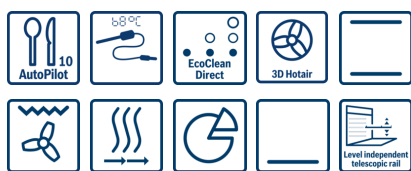

accent|line

Kaasolevad tarvikud

1 x Universaalrest
1 x Universaalpann

Valikulised tarvikud

HEZ317000 Pitsapann, HEZ327000 Keraamiline alus pizza küpsetamiseks, HEZ531000, HEZ531010, HEZ532000, HEZ532010, HEZ538000, HEZ538200, HEZ538S00, HEZ634000, HEZ638200 2-tasandilised teleskoopsiinid, HEZ638300 3-tasandilised teleskoopsiinid, HEZ660050

Lihatermomeetri ja AutoPilot-funktsiooniga sisseehitatud ahi: soovitud küpsusastmega toidud valmivad automaatselt.

- **Praetermomeeter:** prae optimaalse sisetemperatuuri mõõtmiseks.
- 3D-kuumaõhusüsteem – ideaalsed tulemused korraga kuni 3 tasandil tänu optimaalsele kuumusjaotusele.
- **AutoPilot10:** tänu 10 eelseadistatud programmile valmivad kõik toidud ideaalselt.
- **Valge LED-ekraan:** lihtne kergesti ligipääsetavate lisafunktsioonidega kasutus.
- **EcoClean Direct:** ahi ei vaja peaaegu üldse puhastamist tänu automaatselt mustust absorbeerivale taga- ja küljeseinte ning ülaosa eritöötlusele ning regeneratiivprogrammidele.
- SoftClose-sulguriga uks liigub eriti õrnalt ja vaikselt.
- 1-kordne teleskoopsiin, mis on paigaldatav kõigile küpsetustasanditele.

Tehnilised andmed

Esikülje värv/materjal : roostevaba teras
Sisseehitatud/eraldiseisev : Sisseehitatud
Integreeritud puhastussüsteem : katalüütiline kõikidel külgedel
Paigaldamiseks nõutav niši suurus (k x l x s) :

585-595 x 560-568 x 550

Toote mõõdud (mm) : 595 x 594 x 548

Pakitud toote mõõdud (k x l x s) (mm) : 675 x 690 x 660

Juhtpaneeli materjal : roostevaba teras

Ukse materjal : Klaas

Netokaal (kg) : 34,342

Süvendi kasutatav maht (l) : 71

Küpsetusmeetod : altkuumutus, kuumaõhu grill, kuum õhk, laiapinnaline grill, Pitsaaste, ülalt/altkuumutus
Esimese süvendi materjal : Other

Temperatuuri juhtseade : mehaaniline

Sisetulede arv : 1

Kinnitussertifikaadid : CE, VDE

Elektrijuhtme pikkus (cm) : 120

EAN-kood : 4242005094059

Avade arv (2010/30/EL) : 1

Energiaklass : A

Tavapärase energiatarve tsükli kohta (2010/30/EL) : 0,97

Energiatarve sundkonvektsiooni tsükli kohta (2010/30/EL) :

0,81

Energiatõhususindeks (2010/30/EL) : 95,3

Ühenduse nimivõimsus (W) : 3400

Vool (A) : 16

Pinge (V) : 220-240

Sagedus (Hz) : 50; 60

Pistik tüüp : ilma pistikuta, Schuko-/Gardy-pistik, maand-ga

4 242005 094059