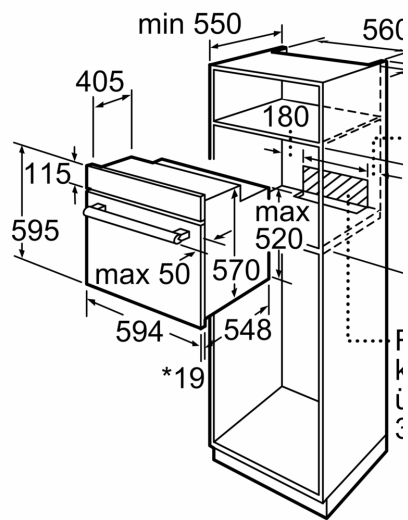

Tehnilised andmed

Sisesehitatud/eraldiseisev:	Täisintegreeritav
Integreeritud puhastussüsteem:	Ei
Paigaldamiseks nõutav niši suurus (k x l x s):	575-597 x 560-568 x 550 mm
Toote mõõdud:	595 x 594 x 548 mm
Pakitud toote mõõdud (k x l x s):	670 x 660 x 682 mm
Juhtpaneeli materjal:	lakitud metall
Ukse materjal:	Klaas
Netokaal:	35.2 kg
Süvendi kasutatav maht:	66 L
Küpsetusmeetod:	õrn kuuma õhu programm, kuum õhk, konvektsioonkuumutus, kuumaõhu grill, laiapinnaline muudetav grill
Temperatuuri juhtseade:	mehaaniline
Sisetulede arv:	1
Elektrijuhtme pikkus:	120.0 cm
EAN-kood:	4242005047246
Avade arv (2010/30/EL):	1
Energiaklass:	A
Tavapärase energiatarve tsükli kohta (2010/30/EL): ...	0.98 kWh/cycle
Energiatarve sundkonvektsiooni tsükli kohta (2010/30/EL):	0.79 kWh/cycle
Energiaõhususindeks (2010/30/EL):	95.2 %
Võimsus:	3300 W
Vool:	16 A
Pinge:	220-240 V
Sagedus:	60; 50 Hz
Pistiku tüüp:	Schuko-/Gardy-pistik, maand-ga
Lisatarvikud:	2 x Emailküpsetusplaat, 1 x Universaalrest, 1 x Universaalpann

**Seeria 2, Integreeritav ahi, 60 x 60
cm, Valge
HBF113BV1S**

* 20 mm metallist esipindadega

* 20 mm metallist esipindadega

* Metallfrontide korral 20mm