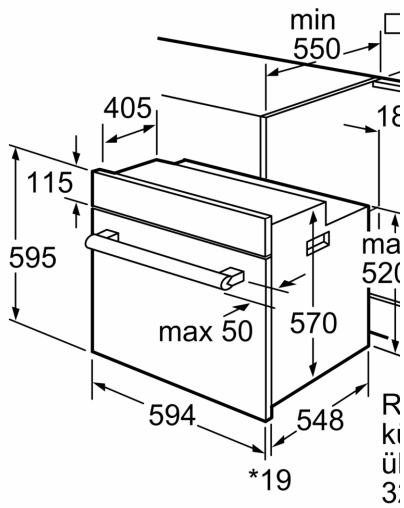

Tehnilised andmed

Sisesehitatud/eraldiseisev:	Täisintegreeritav
Integreeritud puhastussüsteem:	Ei
Paigaldamiseks nõutav niši suurus (k x l x s):	575-597 x 560-568 x 550 mm
Toote mõõdud:	595 x 594 x 548 mm
Pakitud toote mõõdud (k x l x s):	670 x 660 x 682 mm
Juhtpaneeli materjal:	lakitud metall
Ukse materjal:	Klaas
Netokaal:	35.2 kg
Süvendi kasutatav maht:	66 L
Küpsetusmeetod:	õrn kuuma õhu programm, kuum õhk, konvektsioonkuumutus, kuumaõhu grill, laiapinnaline muudetav grill
Temperatuuri juhtseade:	mehaaniline
Sisetulede arv:	1
Elektrijuhtme pikkus:	120.0 cm
EAN-kood:	4242005047246
Avade arv (2010/30/EL):	1
Energiaklass:	A
Tavapärase energiatarve tsükli kohta (2010/30/EL): ...	0.98 kWh/cycle
Energiatarve sundkonvektsiooni tsükli kohta (2010/30/EL):	0.79 kWh/cycle
Energiaõhususindeks (2010/30/EL):	95.2 %
Võimsus:	3300 W
Vool:	16 A
Pinge:	220-240 V
Sagedus:	60; 50 Hz
Pistiku tüüp:	Schuko-/Gardy-pistik, maand-ga
Lisatarvikud:	2 x Emailküpsetusplaat, 1 x Universaalrest, 1 x Universaalpann

Seeria 2, Integreeritav ahi, 60 x 60 cm, Valge HBF113BV1S

**3D-kuumaõhusüsteemiga integreeritav ahi
tagab ideaalsed küpsetustulemused
korraga kuni kolmel tasandil.**

Ahju tüüp, küpsetusrežiimid

- 5 küpsetusrežiimi: õrn kuuma õhuga programm, 3D Hotair, ülalt-/altkuumus, kuuma õhuga grill, laiapinnaline muudetav grill
- Temperatuurivahemik: 50–270 °C
- Sisemuse maht: 66 l
- Üleni klaasist siseuks

**Seeria 2, Integreeritav ahi, 60 x 60
cm, Valge
HBF113BV1S**

* 20 mm metallist esipindadega

* 20 mm metallist esipindadega

* Metallfrontide korral 20mm