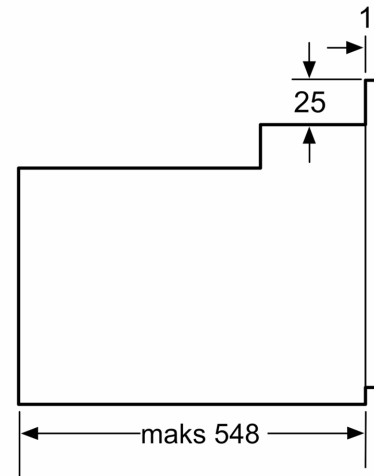

Tehnilised andmed

Sisesehitatud/eraldiseisev:	Täisintegreeritav
Integreeritud puhastussüsteem:	Ei
Paigaldamiseks nõutav niši suurus (k x l x s):	575-597 x 560-568 x 550 mm
Toote mõõdud:	595 x 594 x 548 mm
Pakitud toote mõõdud (k x l x s):	670 x 660 x 682 mm
Juhtpaneeli materjal:	lakitud metall
Ukse materjal:	Klaas
Netokaal:	35.2 kg
Süvendi kasutatav maht:	66 L
Küpsetusmeetod:	õrn kuuma õhu programm, kuum õhk, konvektsioonkuumutus, kuumaõhu grill, laiapinnaline muudetav grill
Temperatuuri juhtseade:	mehaaniline
Sisetulede arv:	1
Elektrijuhtme pikkus:	120.0 cm
EAN-kood:	4242005047246
Avade arv (2010/30/EL):	1
Energiaklass:	A
Tavapärase energiatarve tsükli kohta (2010/30/EL): ...	0.98 kWh/cycle
Energiatarve sundkonvektsiooni tsükli kohta (2010/30/EL):	0.79 kWh/cycle
Energiaõhususindeks (2010/30/EL):	95.2 %
Võimsus:	3300 W
Vool:	16 A
Pinge:	220-240 V
Sagedus:	60; 50 Hz
Pistiku tüüp:	Schuko-/Gardy-pistik, maand-ga
Lisatarvikud:	2 x Emailküpsetusplaat, 1 x Universaalrest, 1 x Universaalpann

**Seeria 2, Integreeritav ahi, 60 x 60
cm, Valge
HBF113BV1S**

* 20 mm metallist esipindadega

* 20 mm metallist esipindadega

* Metallfrontide korral 20mm