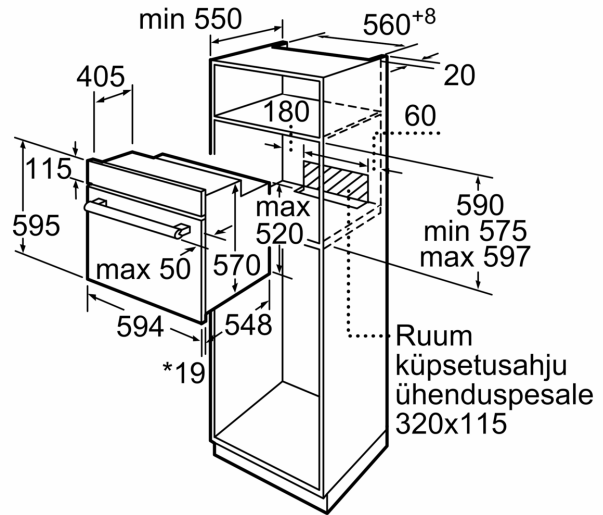

Tarvikud

- 1 x Emailküpsetusplaat, 1 x Universaalrest, 1 x Universaalpann

Keskkond ja ohutus

- Mehaaniline ukسلukk

Tehniline teave

- Pikk toitejuhe: 120 cm
- Tarbitav koguvõimsus, elekter: 3.3 kW
- Energiaklass (vastavalt EL-i määrusele 65/2014): A
- Energiakulu ühe kasutustsükli kohta tavarežiimis: 0.98 kWh
- Energiakulu ühe kasutustsükli kohta sundventilaatoriga konvektsioonrežiimis: 0.79 kWh
- Ahjukambrite arv: 1 Küttekeha: elektriline Ahju maht: 66 l

Mõõtmed

- Seadme mõõtmed (kõrgus x laius x sügavus): 595 x 594 x 548 mm
- Paigaldusõõnsuse mõõtmed (kõrgus x laius x sügavus): 560–568 x 575–597 x 550 mm
- Vaadake paigaldusõõnsuse mõõtmeid paigaldusjooniselt.

**Seeria 2, Integreeritav ahi, 60 x 60
cm, Valge
HBF010BV1S**

* 20 mm metallist esipindadele

Mõõdud (mm)

* 20 mm metallist esipindadele

Mõõdud (mm)

* Metallfrontide korral 20mm

Mõõdud mm