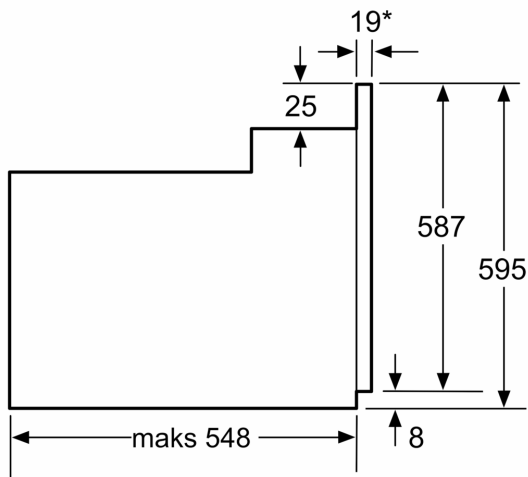

Mõõtmed

- Seadme mõõtmed (kõrgus x laius x sügavus): 595 x 594 x 548 mm
- Paigaldusõõnsuse mõõtmed (kõrgus x laius x sügavus): 560–568 x 575–597 x 550 mm
- Vaadake paigaldusõõnsuse mõõtmeid paigaldusjooniselt.

**Seeria 2, Integreeritav ahi, 60 x 60
cm, Valge
HBF010BV1S**

* 20 mm metallist esipindadele

Mõõdud (mm)

* 20 mm metallist esipindadele

Mõõdud (mm)

* Metallfrontide korral 20mm

Mõõdud mm