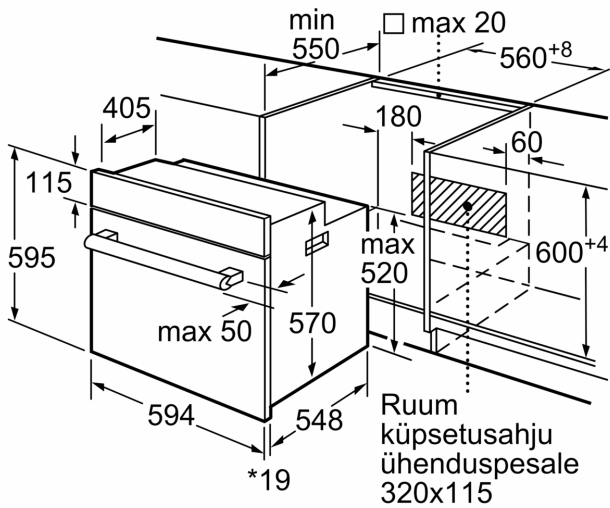

Tarvikud

- 1 x Emailküpsetusplaat, 1 x Universaalrest, 1 x Universaalpann

Keskkond ja ohutus

- Mehaaniline ukسلukk

Tehniline teave

- Pikk toitejuhe: 120 cm
- Tarbitav koguvõimsus, elekter: 3.3 kW
- Energiaklass (vastavalt EL-i määrusele 65/2014): A
- Energiakulu ühe kasutustsükli kohta tavarežiimis: 0.98 kWh
- Energiakulu ühe kasutustsükli kohta sundventilaatoriga konvektsioonrežiimis: 0.79 kWh
- Ahjukambrite arv: 1 Küttekeha: elektriline Ahju maht: 66 l

Mõõtmed

- Seadme mõõtmed (kõrgus x laius x sügavus): 595 x 594 x 548 mm
- Paigaldusõõnsuse mõõtmed (kõrgus x laius x sügavus): 560–568 x 575–597 x 550 mm
- Vaadake paigaldusõõnsuse mõõtmeid paigaldusjooniselt.

**Seeria 2, Integreeritav ahi, 60 x 60
cm, Valge
HBF010BV1S**

* 20 mm metallist esipindadele

Mõõdud (mm)

* 20 mm metallist esipindadele

Mõõdud (mm)

* Metallfrontide korral 20mm

Mõõdud mm