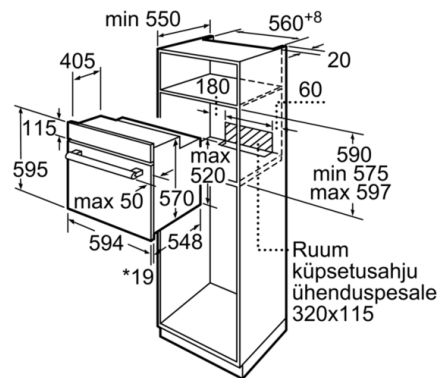

Esikülje värv/materjal : roostevaba teras  
Sisseehitatud/eraldiseisev : Sisseehitatud  
Integreeritud puhastussüsteem : Ei  
Paigaldamiseks nõutav niši suurus (k x l x s) : 575-597 x 560-568 x 550 mm  
Toote mõõdud : 595 x 594 x 548 mm  
Pakitud toote mõõdud (k x l x s) : 670 x 690 x 670 mm  
Juhtpaneeli materjal : roostevaba teras  
Ukse materjal : Klaas  
Netokaal : 34,106 kg  
Süvendi kasutatav maht : 66 L  
Küpsetusmeetod : Hotair gentle, kuumaõhu grill, kuum õhk, laiapinnaline muudetav grill, ülalt/altkuumutus  
Esimese süvendi materjal : Other  
Temperatuuri juhtseade : mehaaniline  
Sisetulede arv : 1  
Kinnitussertifikaadid : CE, VDE  
Elektrijuhtme pikkus : 100 cm  
EAN-kood : 4242005046836  
Avade arv (2010/30/EL) : 1  
Energiaklass : A  
Tavapärane energiatarve tsükli kohta (2010/30/EL) : 0,98 kWh/cycle  
Energiatarve sundkonvektsiooni tsükli kohta (2010/30/EL) : 0,79 kWh/cycle  
Energiaõhususindeks (2010/30/EL) : 95,2 %  
Ühenduse nimivõimsus : 3300 W  
Vool : 16 A  
Pingeline : 220-240 V  
Sagedus : 60; 50 Hz  
Pistik tüüp : ilma pistikuta, Schuko-/Gardy-pistik, maand-ga

- Sisemuse maht: 66 l
- Kiire eelsoojendamine

**Disain**

**Mugavus**

- Sisemine halogeenvalgustus
- Lisavarustus

**Keskkond ja ohutus**

**Serie | 2, Integreeritav ahi, 60 x 60 cm,  
roostevaba teras  
HBF010BR0S**

\* 20 mm metallist esipindadele

Mõõdud (mm)

\* 20 mm metallist esipindadele

Mõõdud (mm)

\* Metallfrontide korral 20mm

Mõõdud mm