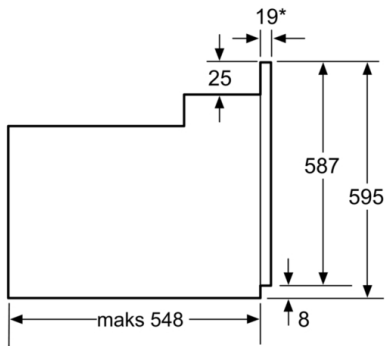

Esikülje värv/materjal : roostevaba teras  
Sisseehitatud/eraldiseisev : Sisseehitatud  
Integreeritud puhastussüsteem : Ei  
Paigaldamiseks nõutav niši suurus (k x l x s) : 575-597 x 560-568 x 550 mm  
Toote mõõdud : 595 x 594 x 548 mm  
Pakitud toote mõõdud (k x l x s) : 670 x 690 x 670 mm  
Juhtpaneeli materjal : roostevaba teras  
Ukse materjal : Klaas  
Netokaal : 34,106 kg  
Süvendi kasutatav maht : 66 L  
Küpsetusmeetod : Hotair gentle, kuumaõhu grill, kuum õhk, laiapinnaline muudetav grill, ülalt/altkuumutus  
Esimese süvendi materjal : Other  
Temperatuuri juhtseade : mehaaniline  
Sisetulede arv : 1  
Kinnitussertifikaadid : CE, VDE  
Elektrijuhtme pikkus : 100 cm  
EAN-kood : 4242005046836  
Avade arv (2010/30/EL) : 1  
Energiaklass : A  
Tavapärane energiatarve tsükli kohta (2010/30/EL) : 0,98 kWh/cycle  
Energiatarve sundkonvektsiooni tsükli kohta (2010/30/EL) : 0,79 kWh/cycle  
Energiaõhususindeks (2010/30/EL) : 95,2 %  
Ühenduse nimivõimsus : 3300 W  
Vool : 16 A  
Pingeline : 220-240 V  
Sagedus : 60; 50 Hz  
Pistik tüüp : ilma pistikuta, Schuko-/Gardy-pistik, maand-ga

- Sisemuse maht: 66 l
- Kiire eelsoojendamine

**Disain**

**Mugavus**

- Sisemine halogeenvalgustus
- Lisavarustus

**Keskkond ja ohutus**

**Serie | 2, Integreeritav ahi, 60 x 60 cm,  
roostevaba teras  
HBF010BR0S**

\* 20 mm metallist esipindadele

Mõõdud (mm)

\* 20 mm metallist esipindadele

Mõõdud (mm)

\* Metallfrontide korral 20mm

Mõõdud mm