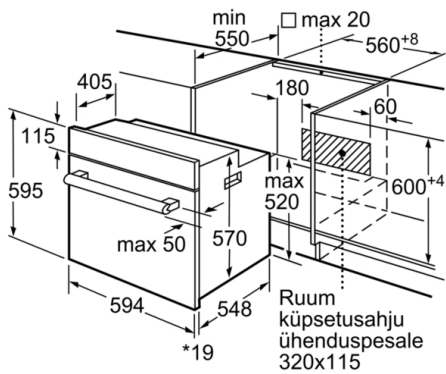

Esikülje värv/materjal : roostevaba teras  
Sisseehitatud/eraldiseisev : Sisseehitatud  
Integreeritud puhastussüsteem : Ei  
Paigaldamiseks nõutav niši suurus (k x l x s) : 575-597 x 560-568 x 550 mm  
Toote mõõdud : 595 x 594 x 548 mm  
Pakitud toote mõõdud (k x l x s) : 670 x 690 x 670 mm  
Juhtpaneeli materjal : roostevaba teras  
Ukse materjal : Klaas  
Netokaal : 34,106 kg  
Süvendi kasutatav maht : 66 L  
Küpsetusmeetod : Hotair gentle, kuumaõhu grill, kuum õhk, laiapinnaline muudetav grill, ülalt/altkuumutus  
Esimese süvendi materjal : Other  
Temperatuuri juhtseade : mehaaniline  
Sisetulede arv : 1  
Kinnitussertifikaadid : CE, VDE  
Elektrijuhtme pikkus : 100 cm  
EAN-kood : 4242005046836  
Avade arv (2010/30/EL) : 1  
Energiaklass : A  
Tavapärane energiatarve tsükli kohta (2010/30/EL) : 0,98 kWh/cycle  
Energiatarve sundkonvektsiooni tsükli kohta (2010/30/EL) : 0,79 kWh/cycle  
Energiaõhususindeks (2010/30/EL) : 95,2 %  
Ühenduse nimivõimsus : 3300 W  
Vool : 16 A  
Pingeline : 220-240 V  
Sagedus : 60; 50 Hz  
Pistik tüüp : ilma pistikuta, Schuko-/Gardy-pistik, maand-ga

- Sisemuse maht: 66 l
- Kiire eelsoojendamine

**Disain**

**Mugavus**

- Sisemine halogeenvalgustus
- Lisavarustus

**Keskkond ja ohutus**

**Serie | 2, Integreeritav ahi, 60 x 60 cm,  
roostevaba teras  
HBF010BR0S**

\* 20 mm metallist esipindadele

Mõõdud (mm)

\* 20 mm metallist esipindadele

Mõõdud (mm)

\* Metallfrontide korral 20mm

Mõõdud mm