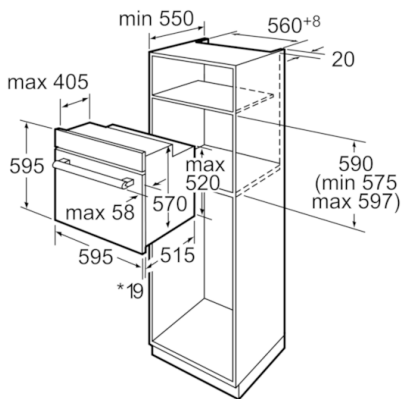

Serie | 6, Integreeritav ahi, roostevaba teras
HBA74R252E

* Metallfrontide korral 20 mm Mõõdud (mm)