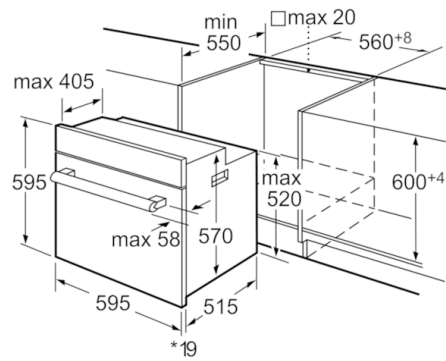

* Metallfrontide korral 20 mm Mõõdud (mm)