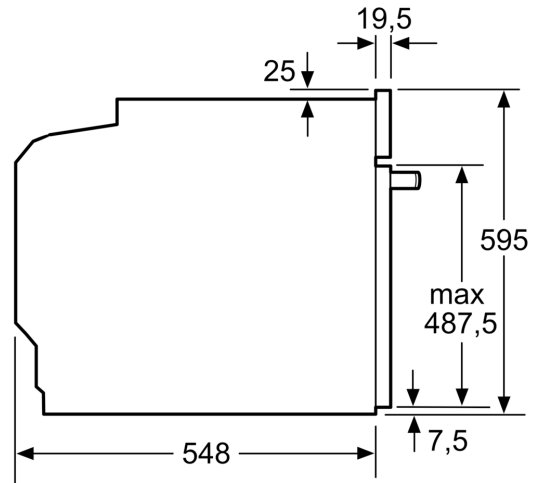

**Tehnilised andmed**

Sisesehitatud/eraldiseisev: ..... Täisintegreeritav  
 Integreeritud puhastussüsteem: ..... Pürolüütiline+Hüdrolüütiline  
 Paigaldamiseks nõutav niši suurus (k x l x s): .... 585-595 x 560-568 x 550 mm  
 Toote mõõdud: .....595 x 594 x 548 mm  
 Pakitud toote mõõdud (k x l x s): .....675 x 660 x 690 mm  
 Juhtpaneeli materjal: .....Klaas  
 Ukse materjal: .....Klaas  
 Netokaal: ..... 38.2 kg  
 Süvendi kasutatav maht: ..... 71 L  
 Küpsetusmeetod: ....sulatusfunktsioon, laiapinnaline grill, õrn kuum õhu programm, kuum õhk, konvektsioonkuumutus, pitsaseadistus, madalal temperatuuril küpsetamine, altkuumutus, kuumõhu grill, soojashoid  
 Temperatuuri juhtseade: ..... elektrooniline  
 Sisetulede arv: ..... 1  
 Elektrijuhtme pikkus: ..... 120.0 cm  
 EAN-kood: .....4242005233601  
 Avade arv (2010/30/EL): ..... 1  
 Energiaklass: .....A  
 Tavapärase energiatarve tsükli kohta (2010/30/EL): ...0.99 kWh/cycle  
 Energiatarve sundkonvektsiooni tsükli kohta (2010/30/EL): ..... 0.81 kWh/cycle  
 Energiatõhususindeks (2010/30/EL): ..... 95.3 %  
 Võimsus: ..... 3600 W  
 Vool: ..... 16 A  
 Pinge: ..... 220-240 V  
 Sagedus: ..... 50; 60 Hz  
 Pistiku tüüp: ..... Schuko-/Gardy-pistik, maand-ga  
 Lisatarvikud: .....1 x Universaalrest, 1 x Universaalpann

**Seeria 6, Integreeritav ahi, 60 x 60  
cm, Valge  
HBA578BW0S**

Mõõdud (mm)

**A:** 19,5 mm

**B:** Ava seadme ühendamiseks 320 x 115 mm

Paigaldamine ühe keedupinna korral.