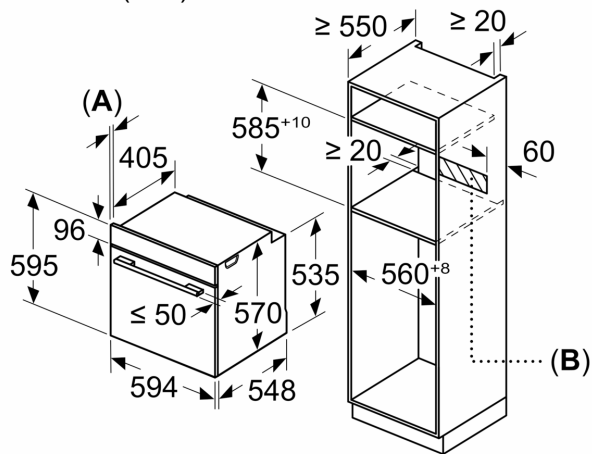

**Seeria 6, Integreeritav ahi, 60 x 60  
cm, Valge  
HBA578BW0S**

Mõõdud (mm)

**A:** 19,5 mm

**B:** Ava seadme ühendamiseks 320 x 115 mm

Paigaldamine ühe keedupinna korral.