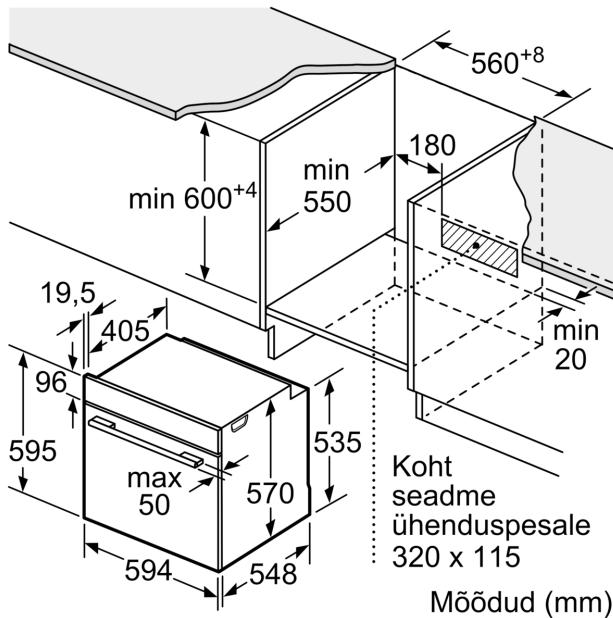

**Seeria 6, Integreeritav ahi, 60 x 60  
cm, Valge  
HBA578BW0S**

Mõõdud (mm)

**A:** 19,5 mm

**B:** Ava seadme ühendamiseks 320 x 115 mm

Paigaldamine ühe keedupinna korral.