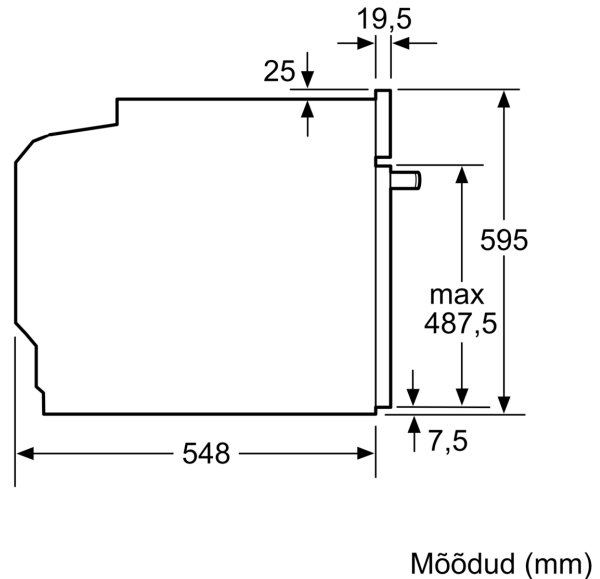

### Tänu AutoPilot-funktsiooniga integreeritavale ahjule valmivad täiuslikud road automaatselt.

- Paigaldusõõnsuse mõõtmed (kõrgus x laius x sügavus): 560–568 x 585–595 x 550 mm
- Vaadake paigaldusõõnsuse mõõtmeid paigaldusjooniselt.
- Soovitame valida täiendavaid tooteid sarjast SER4, et tagada teie integreeritavate seadmete optimaalne disainikombinatsioon.

#### Mõõtmed

- Seadme mõõtmed (kõrgus x laius x sügavus): 595 x 594 x 548 mm

**Seeria 4, Integreeritav ahi, 60 x 60  
cm, Roostevaba teras  
HBA574BR0**

Mõõdud (mm)

**A:** 19,5 mm  
**B:** Ava seadme ühendamiseks 320 x 115 mm