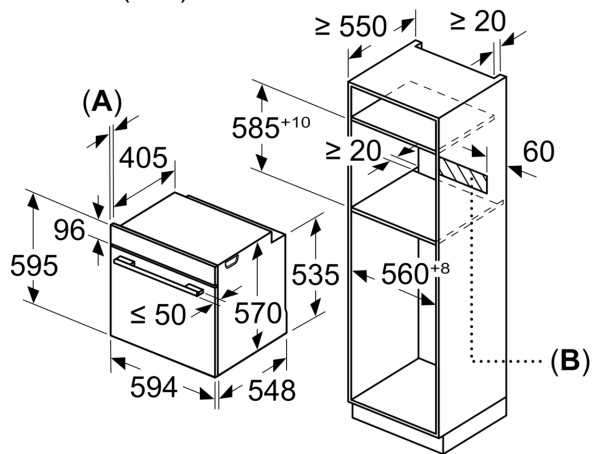

#### Tehniline teave

- Pikk toitejuhe: 120 cm
- Tarbitav koguvõimsus, elekter: 3.6 kW
- Energiaklass (vastavalt EL-i määrusele 65/2014): A
- Energiakulu ühe kasutustsükli kohta tavarežiimis: 0.99 kWh
- Energiakulu ühe kasutustsükli kohta sundventilaatoriga konvektsioonrežiimis: 0.81 kWh
- Ahjukambrite arv: 1 Küttekeha: elektriline Ahju maht: 71 l

#### Mõõtmed

- Seadme mõõtmed (kõrgus x laius x sügavus): 595 x 594 x 548 mm

**Seeria 4, Integreeritav ahi, 60 x 60  
cm, Roostevaba teras  
HBA574BR0**

Mõõdud (mm)

**A:** 19,5 mm  
**B:** Ava seadme ühendamiseks 320 x 115 mm