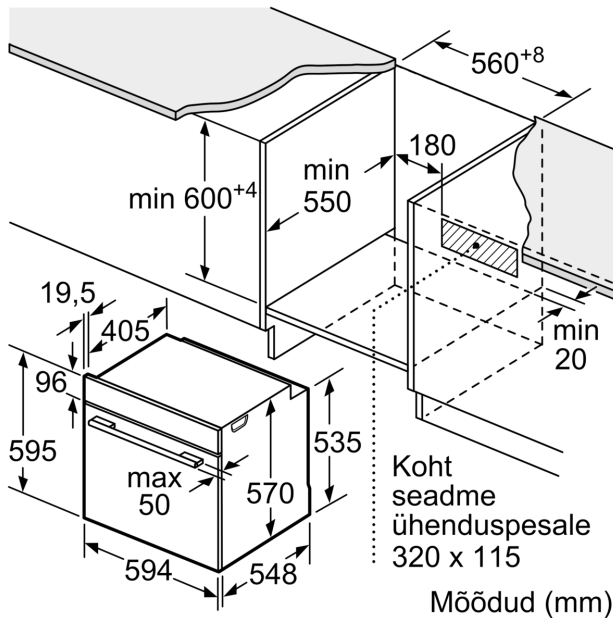

### Tänu AutoPilot-funktsiooniga integreeritavale ahjule valmivad täiuslikud road automaatselt.

- Paigaldusõõnsuse mõõtmed (kõrgus x laius x sügavus): 560–568 x 585–595 x 550 mm
- Vaadake paigaldusõõnsuse mõõtmeid paigaldusjooniselt.
- Soovitame valida täiendavaid tooteid sarjast SER4, et tagada teie integreeritavate seadmete optimaalne disainikombinatsioon.

#### Mõõtmed

- Seadme mõõtmed (kõrgus x laius x sügavus): 595 x 594 x 548 mm

**Seeria 4, Integreeritav ahi, 60 x 60  
cm, Roostevaba teras  
HBA574BR0**

Mõõdud (mm)

**A:** 19,5 mm  
**B:** Ava seadme ühendamiseks 320 x 115 mm