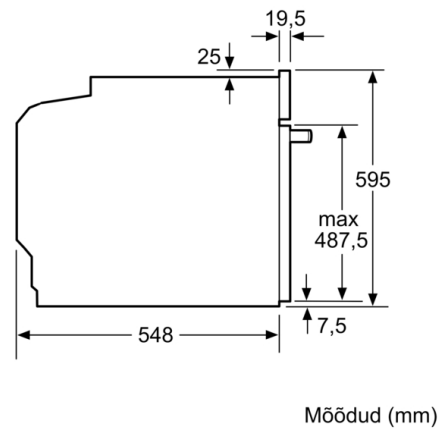

Tehnilised andmed

Esikülje värv/materjal : roostevaba teras
 Sisseehitatud/eraldiseisev : Sisseehitatud
 Integreeritud puhastussüsteem : Pürolüütiline
 Paigaldamiseks nõutav niši suurus (k x l x s) : 585-595 x 560-568 x 550 mm
 Toote mõõdud : 595 x 594 x 548 mm
 Pakitud toote mõõdud (k x l x s) : 675 x 690 x 660 mm
 Juhtpaneeli materjal : roostevaba teras
 Ukse materjal : Klaas
 Netokaal : 38,3 kg
 Süvendi kasutatav maht : 71 L
 Küpsetusmeetod : Hotair gentle, kuumaõhu grill, kuum õhk, laiapinnaline grill, ülalt/altkuumutus
 Esimese süvendi materjal : Other
 Temperatuuri juhtseade : elektrooniline
 Sisetulede arv : 1
 Kinnitussertifikaadid : CE, VDE
 Elektrijuhtme pikkus : 120 cm
 EAN-kood : 4242005033904
 Avade arv (2010/30/EL) : 1
 Energiaklass : A
 Tavapärane energiatarve tsükli kohta (2010/30/EL) : 0,99 kWh/cycle
 Energiatarve sundkonvektsiooni tsükli kohta (2010/30/EL) : 0,81 kWh/cycle
 Energiatõhususindeks (2010/30/EL) : 95,3 %
 Ühenduse nimivõimsus : 3600 W
 Vool : 16 A
 Pinge : 220-240 V
 Sagedus : 50; 60 Hz
 Pistiku tüüp : Schuko-/Gardy-pistik, maand-ga

Paigaldamine ühe keedupinna korral.

Mõõdud (mm)

A: 19,5 mm
B: Ava seadme üendamiseks 320 x 115 mm