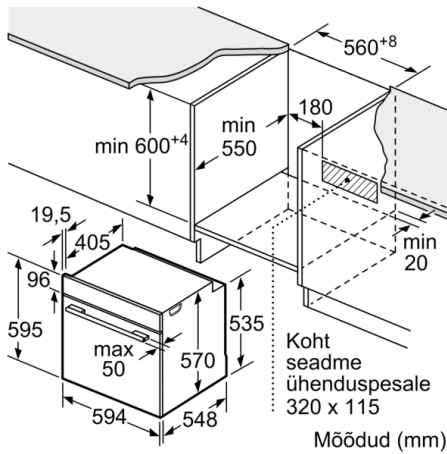

Tehnilised andmed

Esikülje värv/materjal : roostevaba teras
 Sisseehitatud/eraldiseisev : Sisseehitatud
 Integreeritud puhastussüsteem : Pürolüütiline
 Paigaldamiseks nõutav niši suurus (k x l x s) : 585-595 x 560-568 x 550 mm
 Toote mõõdud : 595 x 594 x 548 mm
 Pakitud toote mõõdud (k x l x s) : 675 x 690 x 660 mm
 Juhtpaneeli materjal : roostevaba teras
 Ukse materjal : Klaas
 Netokaal : 38,3 kg
 Süvendi kasutatav maht : 71 L
 Küpsetusmeetod : Hotair gentle, kuumaõhu grill, kuum õhk, laiapinnaline grill, ülalt/altkuumutus
 Esimese süvendi materjal : Other
 Temperatuuri juhtseade : elektrooniline
 Sisetulede arv : 1
 Kinnitussertifikaadid : CE, VDE
 Elektrijuhtme pikkus : 120 cm
 EAN-kood : 4242005033904
 Avade arv (2010/30/EL) : 1
 Energiaklass : A
 Tavapärane energiatarve tsükli kohta (2010/30/EL) : 0,99 kWh/cycle
 Energiatarve sundkonvektsiooni tsükli kohta (2010/30/EL) : 0,81 kWh/cycle
 Energiatõhususindeks (2010/30/EL) : 95,3 %
 Ühenduse nimivõimsus : 3600 W
 Vool : 16 A
 Pinge : 220-240 V
 Sagedus : 50; 60 Hz
 Pistiku tüüp : Schuko-/Gardy-pistik, maand-ga

Disain

- LED-ekraan (punane)

Mugavus

- Isepuhastussüsteem (pürolüüs)
- sisse- ja väljalülitatav, Sisemine halogeenvalgustus
- Elektroniline kell
- Lisavarustus

Keskkond ja ohutus

**Serie | 4, Integreeritav ahi, 60 x 60 cm,
roostevaba teras
HBA573BS0S**

Paigaldamine ühe keedupinna korral.

Mõõdud (mm)

A: 19,5 mm
B: Ava seadme üendamiseks 320 x 115 mm