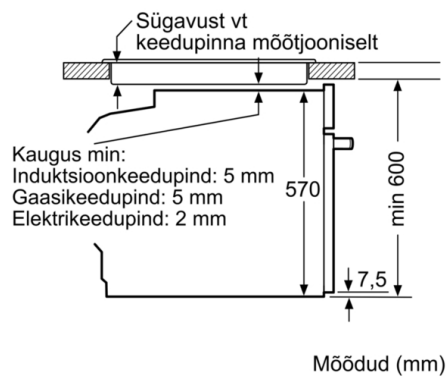

Tehnilised andmed

Esikülje värv/materjal : roostevaba teras
 Sisseehitatud/eraldiseisev : Sisseehitatud
 Integreeritud puhastussüsteem : Pürolüütiline
 Paigaldamiseks nõutav niši suurus (k x l x s) : 585-595 x 560-568 x 550 mm
 Toote mõõdud : 595 x 594 x 548 mm
 Pakitud toote mõõdud (k x l x s) : 675 x 690 x 660 mm
 Juhtpaneeli materjal : roostevaba teras
 Ukse materjal : Klaas
 Netokaal : 38,3 kg
 Süvendi kasutatav maht : 71 L
 Küpsetusmeetod : Hotair gentle, kuumaõhu grill, kuum õhk, laiapinnaline grill, ülalt/altkuumutus
 Esimese süvendi materjal : Other
 Temperatuuri juhtseade : elektrooniline
 Sisetulede arv : 1
 Kinnitussertifikaadid : CE, VDE
 Elektrijuhtme pikkus : 120 cm
 EAN-kood : 4242005033904
 Avade arv (2010/30/EL) : 1
 Energiaklass : A
 Tavapärane energiatarve tsükli kohta (2010/30/EL) : 0,99 kWh/cycle
 Energiatarve sundkonvektsiooni tsükli kohta (2010/30/EL) : 0,81 kWh/cycle
 Energiatõhususindeks (2010/30/EL) : 95,3 %
 Ühenduse nimivõimsus : 3600 W
 Vool : 16 A
 Pinge : 220-240 V
 Sagedus : 50; 60 Hz
 Pistiku tüüp : Schuko-/Gardy-pistik, maand-ga

**Serie | 4, Integreeritav ahi, 60 x 60 cm,
roostevaba teras
HBA573BS0S**

**Tänu AutoPilot-funktsiooniga
integreeritavale ahjule valmivad täiuslikud
road automaatselt.**

Ahju tüüp, küpsetusrežiimid

- Sisemuse maht: 71 l
- Automaatprogrammid, 10
- Kiire eelsoojendamine

Disain

- LED-ekraan (punane)

Mugavus

- Isepuhastussüsteem (pürolüüs)
- sisse- ja väljalülitatav, Sisemine halogeenvalgustus
- Elektroniline kell
- Lisavarustus

Keskkond ja ohutus

**Serie | 4, Integreeritav ahi, 60 x 60 cm,
roostevaba teras
HBA573BS0S**

Paigaldamine ühe keedupinna korral.

Mõõdud (mm)

A: 19,5 mm
B: Ava seadme üendamiseks 320 x 115 mm