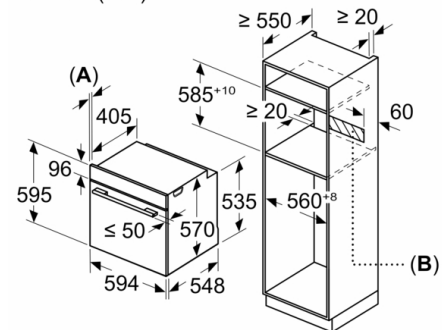

Tehnilised andmed

Esikülje värv/materjal : roostevaba teras
 Sisseehitatud/eraldiseisev : Sisseehitatud
 Integreeritud puhastussüsteem : Pürolüütiline
 Paigaldamiseks nõutav niši suurus (k x l x s) : 585-595 x 560-568 x 550 mm
 Toote mõõdud : 595 x 594 x 548 mm
 Pakitud toote mõõdud (k x l x s) : 675 x 690 x 660 mm
 Juhtpaneeli materjal : roostevaba teras
 Ukse materjal : Klaas
 Netokaal : 38,3 kg
 Süvendi kasutatav maht : 71 L
 Küpsetusmeetod : Hotair gentle, kuumaõhu grill, kuum õhk, laiapinnaline grill, ülalt/altkuumutus
 Esimese süvendi materjal : Other
 Temperatuuri juhtseade : elektrooniline
 Sisetulede arv : 1
 Kinnitussertifikaadid : CE, VDE
 Elektrijuhtme pikkus : 120 cm
 EAN-kood : 4242005033904
 Avade arv (2010/30/EL) : 1
 Energiaklass : A
 Tavapärane energiatarve tsükli kohta (2010/30/EL) : 0,99 kWh/cycle
 Energiatarve sundkonvektsiooni tsükli kohta (2010/30/EL) : 0,81 kWh/cycle
 Energiatõhususindeks (2010/30/EL) : 95,3 %
 Ühenduse nimivõimsus : 3600 W
 Vool : 16 A
 Pinge : 220-240 V
 Sagedus : 50; 60 Hz
 Pistiku tüüp : Schuko-/Gardy-pistik, maand-ga

Paigaldamine ühe keedupinna korral.

Mõõdud (mm)

A: 19,5 mm
B: Ava seadme üendamiseks 320 x 115 mm