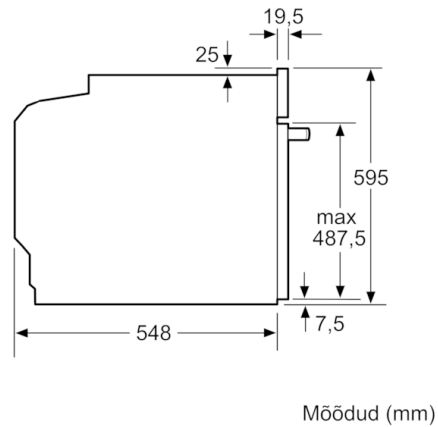

Tehnilised andmed

Esikülje värv/materjal :	roostevaba teras
Sisseehitatud/eraldiseisev :	Sisseehitatud
Integreeritud puhastussüsteem :	Hüdrolüütiline, katalüütiline osaliselt
Paigaldamiseks nõutav niši suurus (k x l x s) :	585-595 x 560-568 x 550
Toote mõõdud (mm) :	595 x 594 x 548
Pakitud toote mõõdud (k x l x s) (mm) :	675 x 690 x 660
Juhtpaneeli materjal :	roostevaba teras
Ukse materjal :	Klaas
Netokaal (kg) :	34,470
Süvendi kasutatav maht (l) :	71
Küpsetusmeetod :	altkuumutus, Hotair gentle, kuumaõhu grill, kuum õhk, laiapinnaline grill, Pitsaaste, ülalt/altkuumutus
Esimese süvendi materjal :	Other
Temperatuuri juhtseade :	mehaaniline
Sisetulede arv :	1
Kinnitussertifikaadid :	CE, VDE
Elektrijuhtme pikkus (cm) :	120
EAN-kood :	4242005093151
Avade arv (2010/30/EL) :	1
Energiaklass :	A
Tavapärase energiatarve tsükli kohta (2010/30/EL) :	0,97
Energiatarve sundkonvektsiooni tsükli kohta (2010/30/EL) :	0,81
Energiatõhususindeks (2010/30/EL) :	95,3
Ühenduse nimivõimsus (W) :	3400
Vool (A) :	16
Pinge (V) :	220-240
Sagedus (Hz) :	50; 60
Pistik tüüp :	ilma pistikuta, Schuko-/Gardy-pistik, maand-ga

- Sisemuse maht: 71 l
- Kiire eelsoojendamine

Disain

- LCD-ekraan (valge)

Mugavus

- Automaatprogrammid, 10
- Rear wall with EcoClean: tagasein
- Elektrooniline kell
- Lisavarustus

Keskkond ja ohutus

**Serie | 6, Integreeritav ahi, 60 x 60 cm,
roostevaba teras
HBA537BS0S**

Mõõdud (mm)

A: 19,5 mm
B: Ava seadme ühendamiseks 320 x 115 mm