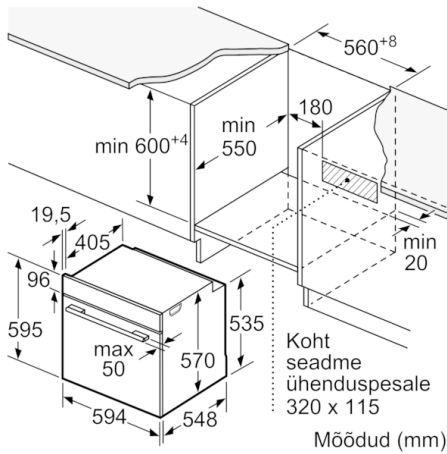

Tehnilised andmed

Esikülje värv/materjal :	roostevaba teras
Sisseehitatud/eraldiseisev :	Sisseehitatud
Integreeritud puhastussüsteem :	Hüdrolüütiline, katalüütiline osaliselt
Paigaldamiseks nõutav niši suurus (k x l x s) :	585-595 x 560-568 x 550
Toote mõõdud (mm) :	595 x 594 x 548
Pakitud toote mõõdud (k x l x s) (mm) :	675 x 690 x 660
Juhtpaneeli materjal :	roostevaba teras
Ukse materjal :	Klaas
Netokaal (kg) :	34,470
Süvendi kasutatav maht (l) :	71
Küpsetusmeetod :	altkuumutus, Hotair gentle, kuumaõhu grill, kuum õhk, laiapinnaline grill, Pitsaaste, ülalt/altkuumutus
Esimese süvendi materjal :	Other
Temperatuuri juhtseade :	mehaaniline
Sisetulede arv :	1
Kinnitussertifikaadid :	CE, VDE
Elektrijuhtme pikkus (cm) :	120
EAN-kood :	4242005093151
Avade arv (2010/30/EL) :	1
Energiaklass :	A
Tavapärase energiatarve tsükli kohta (2010/30/EL) :	0,97
Energiatarve sundkonvektsiooni tsükli kohta (2010/30/EL) :	0,81
Energiatõhususindeks (2010/30/EL) :	95,3
Ühenduse nimivõimsus (W) :	3400
Vool (A) :	16
Pinge (V) :	220-240
Sagedus (Hz) :	50; 60
Pistik tüüp :	ilma pistikuta, Schuko-/Gardy-pistik, maand-ga

- Sisemuse maht: 71 l
- Kiire eelsoojendamine

Disain

- LCD-ekraan (valge)

Mugavus

- Automaatprogrammid, 10
- Rear wall with EcoClean: tagasein
- Elektrooniline kell
- Lisavarustus

Keskkond ja ohutus

**Serie | 6, Integreeritav ahi, 60 x 60 cm,
roostevaba teras
HBA537BS0S**

Mõõdud (mm)

A: 19,5 mm
B: Ava seadme ühendamiseks 320 x 115 mm