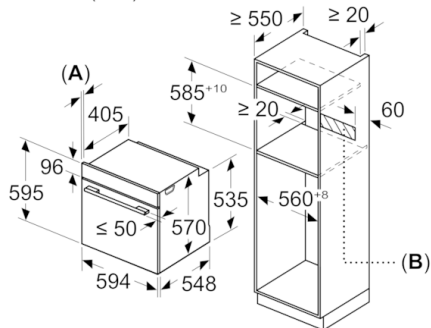

Tehnilised andmed

Esikülje värv/materjal :	roostevaba teras
Sisseehitatud/eraldiseisev :	Sisseehitatud
Integreeritud puhastussüsteem :	Hüdrolüütiline, katalüütiline osaliselt
Paigaldamiseks nõutav niši suurus (k x l x s) :	585-595 x 560-568 x 550
Toote mõõdud (mm) :	595 x 594 x 548
Pakitud toote mõõdud (k x l x s) (mm) :	675 x 690 x 660
Juhtpaneeli materjal :	roostevaba teras
Ukse materjal :	Klaas
Netokaal (kg) :	34,470
Süvendi kasutatav maht (l) :	71
Küpsetusmeetod :	altkuumutus, Hotair gentle, kuumaõhu grill, kuum õhk, laiapinnaline grill, Pitsaaste, ülalt/altkuumutus
Esimese süvendi materjal :	Other
Temperatuuri juhtseade :	mehaaniline
Sisetulede arv :	1
Kinnitussertifikaadid :	CE, VDE
Elektrijuhtme pikkus (cm) :	120
EAN-kood :	4242005093151
Avade arv (2010/30/EL) :	1
Energiaklass :	A
Tavapärase energiatarve tsükli kohta (2010/30/EL) :	0,97
Energiatarve sundkonvektsiooni tsükli kohta (2010/30/EL) :	0,81
Energiatõhususindeks (2010/30/EL) :	95,3
Ühenduse nimivõimsus (W) :	3400
Vool (A) :	16
Pinge (V) :	220-240
Sagedus (Hz) :	50; 60
Pistik tüüp :	ilma pistikuta, Schuko-/Gardy-pistik, maand-ga

- Sisemuse maht: 71 l
- Kiire eelsoojendamine

Disain

- LCD-ekraan (valge)

Mugavus

- Automaatprogrammid, 10
- Rear wall with EcoClean: tagasein
- Elektrooniline kell
- Lisavarustus

Keskkond ja ohutus

**Serie | 6, Integreeritav ahi, 60 x 60 cm,
roostevaba teras
HBA537BS0S**

Mõõdud (mm)

A: 19,5 mm
B: Ava seadme ühendamiseks 320 x 115 mm