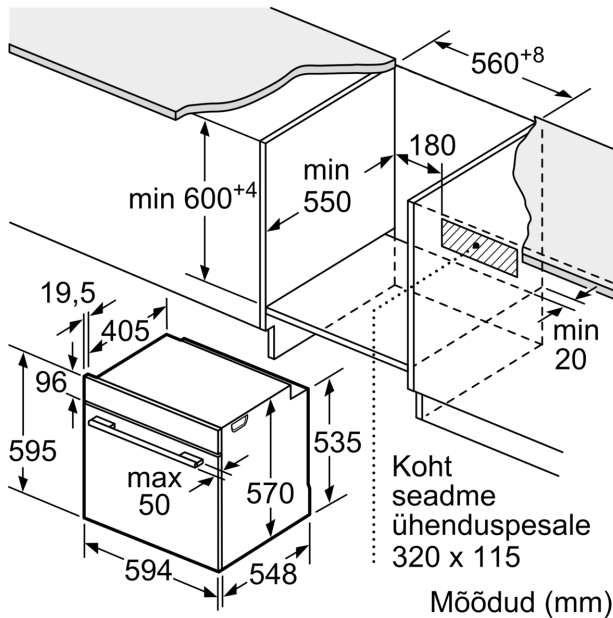

**Tehnilised andmed**

Sisseehitatud/eraldiseisev: ..... Täisintegreeritav  
 Integreeritud puhastussüsteem: .....EcoClean program  
 Paigaldamiseks nõutav niši suurus (k x l x s): .... 585-595 x 560-568 x 550 mm  
 Toote mõõdud: .....595 x 594 x 548 mm  
 Pakitud toote mõõdud (k x l x s): .....675 x 660 x 690 mm  
 Juhtpaneeli materjal: ..... roostevaba teras  
 Ukse materjal: .....Klaas  
 Netokaal: ..... 34.0 kg  
 Süvendi kasutatav maht: ..... 71 L  
 Küpsetusmeetod: laiapinnaline grill, õrn kuuma õhu programm, kuum õhk, konvektsioonkuumutus, kuumaõhu grill  
 Temperatuuri juhtseade: ..... mehaaniline  
 Sisetulede arv: ..... 1  
 Elektrijuhtme pikkus: ..... 120.0 cm  
 EAN-kood: .....4242005033737  
 Avade arv (2010/30/EL): ..... 1  
 Energiaklass: .....A  
 Tavapärase energiatarve tsükli kohta (2010/30/EL): ...0.97 kWh/cycle  
 Energiatarve sundkonvektsiooni tsükli kohta (2010/30/EL): ..... 0.81 kWh/cycle  
 Energiatõhususindeks (2010/30/EL): ..... 95.3 %  
 Võimsus: ..... 3400 W  
 Vool: ..... 16 A  
 Pinge: .....220-240 V  
 Sagedus: ..... 50; 60 Hz  
 Pistiku tüüp: .....Schuko-/Gardy-pistik, maand-ga  
 Lisatarvikud: ..... 2 x Emailküpsetusplaat, 1 x Universaalrest, 1 x Universaalpann

- Sisemuse maht: 71 l
- Kiire eelsoojendamine

**Disain**

- LED-ekraan (punane)

**Mugavus**

- Rear wall with EcoClean: tagasein
- Elektrooniline kell
- Lisavarustus

**Keskkond ja ohutus**

**Seeria 4, Integreeritav ahi, 60 x 60  
cm, Roostevaba teras  
HBA533BS0S**

Mõõdud (mm)

**A:** 19,5 mm  
**B:** Ava seadme ühendamiseks 320 x 115 mm

Paigaldamine ühe keedupinna korral.