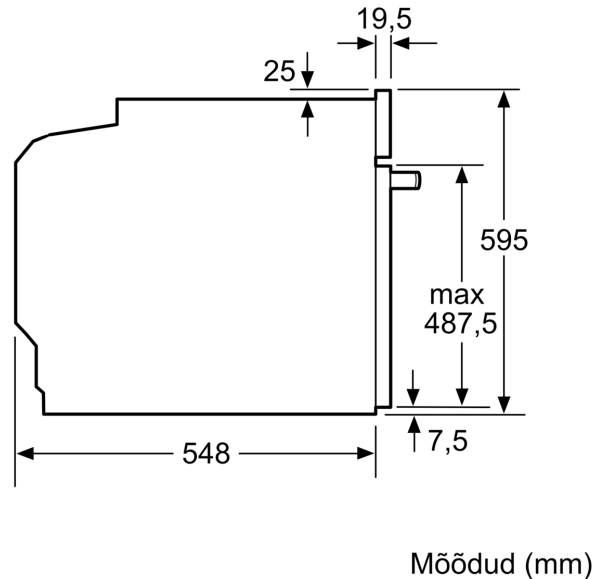

**Tehnilised andmed**

Sisseehitatud/eraldiseisev: ..... Täisintegreeritav  
 Integreeritud puhastussüsteem: .....EcoClean program  
 Paigaldamiseks nõutav niši suurus (k x l x s): .... 585-595 x 560-568 x 550 mm  
 Toote mõõdud: .....595 x 594 x 548 mm  
 Pakitud toote mõõdud (k x l x s): .....675 x 660 x 690 mm  
 Juhtpaneeli materjal: ..... roostevaba teras  
 Ukse materjal: .....Klaas  
 Netokaal: ..... 34.0 kg  
 Süvendi kasutatav maht: ..... 71 L  
 Küpsetusmeetod: laiapinnaline grill, õrn kuuma õhu programm, kuum õhk, konvektsioonkuumutus, kuumaõhu grill  
 Temperatuuri juhtseade: ..... mehaaniline  
 Sisetulede arv: ..... 1  
 Elektrijuhtme pikkus: ..... 120.0 cm  
 EAN-kood: .....4242005033737  
 Avade arv (2010/30/EL): ..... 1  
 Energiaklass: .....A  
 Tavapärase energiatarve tsükli kohta (2010/30/EL): ...0.97 kWh/cycle  
 Energiatarve sundkonvektsiooni tsükli kohta (2010/30/EL): ..... 0.81 kWh/cycle  
 Energiatõhususindeks (2010/30/EL): ..... 95.3 %  
 Võimsus: ..... 3400 W  
 Vool: ..... 16 A  
 Pinge: .....220-240 V  
 Sagedus: ..... 50; 60 Hz  
 Pistiku tüüp: .....Schuko-/Gardy-pistik, maand-ga  
 Lisatarvikud: ..... 2 x Emailküpsetusplaat, 1 x Universaalrest, 1 x Universaalpann

- Sisemuse maht: 71 l
- Kiire eelsoojendamine

**Disain**

- LED-ekraan (punane)

**Mugavus**

- Rear wall with EcoClean: tagasein
- Elektrooniline kell
- Lisavarustus

**Keskkond ja ohutus**

**Seeria 4, Integreeritav ahi, 60 x 60  
cm, Roostevaba teras  
HBA533BS0S**

Mõõdud (mm)

**A:** 19,5 mm  
**B:** Ava seadme ühendamiseks 320 x 115 mm

Paigaldamine ühe keedupinna korral.