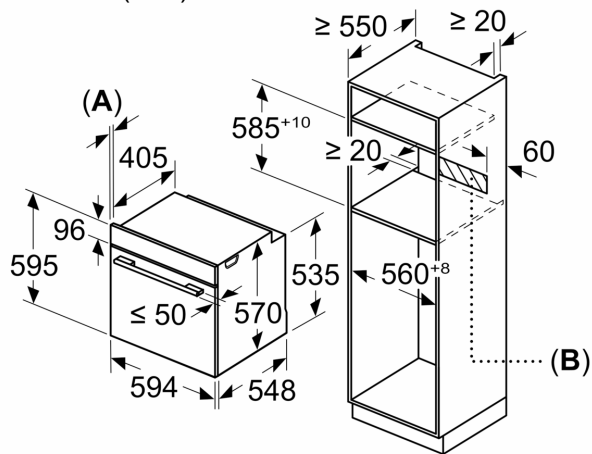

- Sisemuse maht: 71 l
- Kiire eelsoojendamine

**Disain**

- LED-ekraan (punane)

**Mugavus**

- Rear wall with EcoClean: tagasein
- Elektrooniline kell
- Lisavarustus

**Keskkond ja ohutus**

**Seeria 4, Integreeritav ahi, 60 x 60  
cm, Roostevaba teras  
HBA533BS0S**

Mõõdud (mm)

**A:** 19,5 mm  
**B:** Ava seadme ühendamiseks 320 x 115 mm

Paigaldamine ühe keedupinna korral.