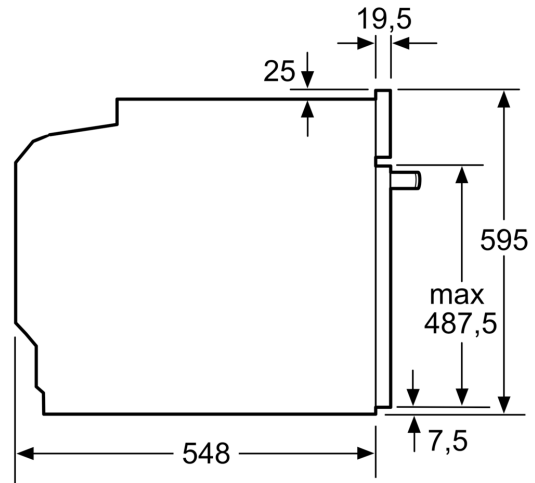

Tehnilised andmed

Sisesehitatud/eraldiseisev: Täisintegreeritav
 Integreeritud puhastussüsteem:EcoClean program
 Paigaldamiseks nõutav niši suurus (k x l x s): 585-595 x 560-568 x 550 mm
 Toote mõõdud:595 x 594 x 548 mm
 Pakitud toote mõõdud (k x l x s):675 x 660 x 690 mm
 Juhtpaneeli materjal:Klaas
 Ukse materjal:Klaas
 Netokaal: 34.5 kg
 Süvendi kasutatav maht: 71 L
 Küpsetusmeetod: laiapinnaline grill, õrn kuuma õhu programm, kuum õhk, konvektsioonkuumutus, kuumaõhu grill
 Temperatuuri juhtseade: mehaaniline
 Sisetulede arv: 1
 Elektrijuhtme pikkus: 120.0 cm
 EAN-kood:4242005033720
 Avade arv (2010/30/EL): 1
 Energiaklass:A
 Tavapärase energiatarve tsükli kohta (2010/30/EL): ...0.97 kWh/cycle
 Energiatarve sundkonvektsiooni tsükli kohta (2010/30/EL): 0.81 kWh/cycle
 Energiatõhususindeks (2010/30/EL): 95.3 %
 Võimsus: 3400 W
 Vool: 16 A
 Pinge:220-240 V
 Sagedus: 50; 60 Hz
 Pistiku tüüp:Schuko-/Gardy-pistik, maand-ga
 Lisatarvikud: 2 x Emailküpsetusplaat, 1 x Universaalrest, 1 x Universaalpann

**Seeria 4, Integreeritav ahi, 60 x 60
cm, Must
HBA533BB0S**

**3D-kuumaõhusüsteemiga integreeritav ahi
tagab ideaalsed küpsetustulemused
korraga kuni kolmel tasandil.**

Ahju tüüp, küpsetusrežiimid

- Sisemuse maht: 71 l
- Kiire eelsoojendamine

Disain

- LED-ekraan (punane)

Mugavus

- Rear wall with EcoClean: tagasein
- Elektrooniline kell
- Lisavarustus

Keskkond ja ohutus

**Seeria 4, Integreeritav ahi, 60 x 60
cm, Must
HBA533BB0S**

Mõõdud (mm)

Mõõdud (mm)

Mõõdud (mm)

A: 19,5 mm

B: Ava seadme ühendamiseks 320 x 115 mm

Paigaldamine ühe keedupinna korral.

Mõõdud (mm)