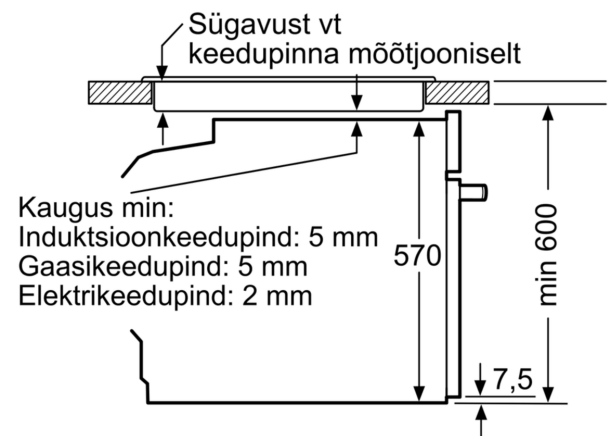

Tehnilised andmed

Sisesehitatud/eraldiseisev: Täisintegreeritav
 Integreeritud puhastussüsteem:EcoClean program
 Paigaldamiseks nõutav niši suurus (k x l x s): 585-595 x 560-568 x 550 mm
 Toote mõõdud:595 x 594 x 548 mm
 Pakitud toote mõõdud (k x l x s):675 x 660 x 690 mm
 Juhtpaneeli materjal:Klaas
 Ukse materjal:Klaas
 Netokaal: 34.5 kg
 Süvendi kasutatav maht: 71 L
 Küpsetusmeetod: laiapinnaline grill, õrn kuuma õhu programm, kuum õhk, konvektsioonkuumutus, kuumaõhu grill
 Temperatuuri juhtseade: mehaaniline
 Sisetulede arv: 1
 Elektrijuhtme pikkus: 120.0 cm
 EAN-kood:4242005033720
 Avade arv (2010/30/EL): 1
 Energiaklass:A
 Tavapärase energiatarve tsükli kohta (2010/30/EL): ...0.97 kWh/cycle
 Energiatarve sundkonvektsiooni tsükli kohta (2010/30/EL): 0.81 kWh/cycle
 Energiatõhususindeks (2010/30/EL): 95.3 %
 Võimsus: 3400 W
 Vool: 16 A
 Pinge:220-240 V
 Sagedus: 50; 60 Hz
 Pistiku tüüp:Schuko-/Gardy-pistik, maand-ga
 Lisatarvikud: 2 x Emailküpsetusplaat, 1 x Universaalrest, 1 x Universaalpann

**Seeria 4, Integreeritav ahi, 60 x 60
cm, Must
HBA533BB0S**

**3D-kuumaõhusüsteemiga integreeritav ahi
tagab ideaalsed küpsetustulemused
korraga kuni kolmel tasandil.**

Ahju tüüp, küpsetusrežiimid

- Sisemuse maht: 71 l
- Kiire eelsoojendamine

Disain

- LED-ekraan (punane)

Mugavus

- Rear wall with EcoClean: tagasein
- Elektrooniline kell
- Lisavarustus

Keskkond ja ohutus

**Seeria 4, Integreeritav ahi, 60 x 60
cm, Must
HBA533BB0S**

Mõõdud (mm)

Mõõdud (mm)

Mõõdud (mm)

A: 19,5 mm

B: Ava seadme ühendamiseks 320 x 115 mm

Paigaldamine ühe keedupinna korral.

Mõõdud (mm)