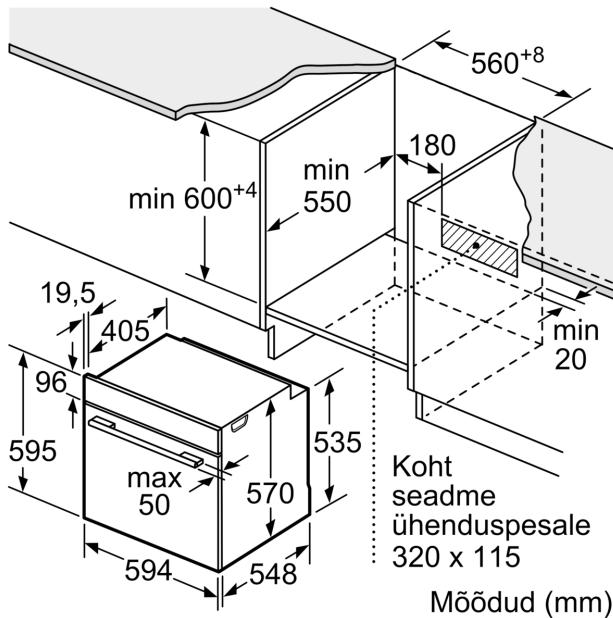

Tehnilised andmed

Sisesehitatud/eraldiseisev: Täisintegreeritav
 Integreeritud puhastussüsteem:EcoClean program
 Paigaldamiseks nõutav niši suurus (k x l x s): 585-595 x 560-568 x 550 mm
 Toote mõõdud:595 x 594 x 548 mm
 Pakitud toote mõõdud (k x l x s):675 x 660 x 690 mm
 Juhtpaneeli materjal:Klaas
 Ukse materjal:Klaas
 Netokaal: 34.5 kg
 Süvendi kasutatav maht: 71 L
 Küpsetusmeetod: laiapinnaline grill, õrn kuuma õhu programm, kuum õhk, konvektsioonkuumutus, kuumaõhu grill
 Temperatuuri juhtseade: mehaaniline
 Sisetulede arv: 1
 Elektrijuhtme pikkus: 120.0 cm
 EAN-kood:4242005033720
 Avade arv (2010/30/EL): 1
 Energiaklass:A
 Tavapärase energiatarve tsükli kohta (2010/30/EL): ...0.97 kWh/cycle
 Energiatarve sundkonvektsiooni tsükli kohta (2010/30/EL): 0.81 kWh/cycle
 Energiatõhususindeks (2010/30/EL): 95.3 %
 Võimsus: 3400 W
 Vool: 16 A
 Pinge:220-240 V
 Sagedus: 50; 60 Hz
 Pistiku tüüp:Schuko-/Gardy-pistik, maand-ga
 Lisatarvikud: 2 x Emailküpsetusplaat, 1 x Universaalrest, 1 x Universaalpann

Disain

- LED-ekraan (punane)

Mugavus

- Rear wall with EcoClean: tagasein
- Elektrooniline kell
- Lisavarustus

Keskkond ja ohutus

**Seeria 4, Integreeritav ahi, 60 x 60
cm, Must
HBA533BB0S**

Mõõdud (mm)

Mõõdud (mm)

Mõõdud (mm)

A: 19,5 mm

B: Ava seadme ühendamiseks 320 x 115 mm

Paigaldamine ühe keedupinna korral.

Mõõdud (mm)