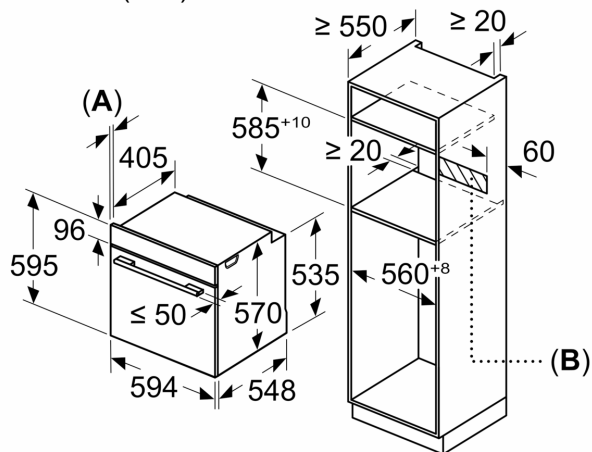

Tehnilised andmed

Sisesehitatud/eraldiseisev: Täisintegreeritav
 Integreeritud puhastussüsteem:EcoClean program
 Paigaldamiseks nõutav niši suurus (k x l x s): 585-595 x 560-568 x 550 mm
 Toote mõõdud:595 x 594 x 548 mm
 Pakitud toote mõõdud (k x l x s):675 x 660 x 690 mm
 Juhtpaneeli materjal:Klaas
 Ukse materjal:Klaas
 Netokaal: 34.5 kg
 Süvendi kasutatav maht: 71 L
 Küpsetusmeetod: laiapinnaline grill, õrn kuuma õhu programm, kuum õhk, konvektsioonkuumutus, kuumaõhu grill
 Temperatuuri juhtseade: mehaaniline
 Sisetulede arv: 1
 Elektrijuhtme pikkus: 120.0 cm
 EAN-kood:4242005033720
 Avade arv (2010/30/EL): 1
 Energiaklass:A
 Tavapärase energiatarve tsükli kohta (2010/30/EL): ...0.97 kWh/cycle
 Energiatarve sundkonvektsiooni tsükli kohta (2010/30/EL): 0.81 kWh/cycle
 Energiatõhususindeks (2010/30/EL): 95.3 %
 Võimsus: 3400 W
 Vool: 16 A
 Pinge:220-240 V
 Sagedus: 50; 60 Hz
 Pistiku tüüp:Schuko-/Gardy-pistik, maand-ga
 Lisatarvikud: 2 x Emailküpsetusplaat, 1 x Universaalrest, 1 x Universaalpann

Disain

- LED-ekraan (punane)

Mugavus

- Rear wall with EcoClean: tagasein
- Elektrooniline kell
- Lisavarustus

Keskkond ja ohutus

**Seeria 4, Integreeritav ahi, 60 x 60
cm, Must
HBA533BB0S**

Mõõdud (mm)

Mõõdud (mm)

Mõõdud (mm)

A: 19,5 mm

B: Ava seadme ühendamiseks 320 x 115 mm

Paigaldamine ühe keedupinna korral.

Mõõdud (mm)