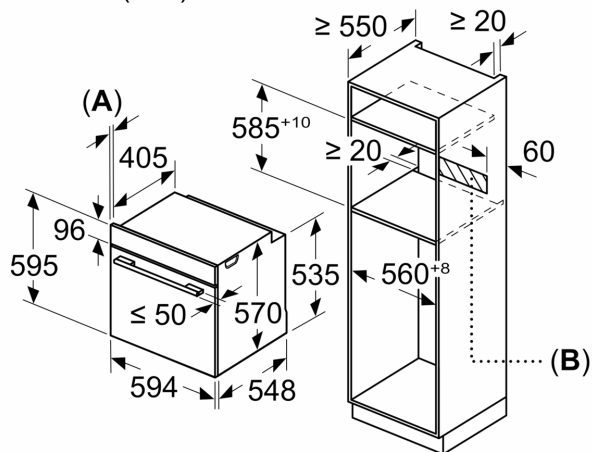

Tehniline teave

- Pikk toitejuhe: 120 cm
- Tarbitav koguvõimsus, elekter: 3.6 kW
- Energiaklass (vastavalt EL-i määrusele 65/2014): A
- Energiakulu ühe kasutustsükli kohta tavarežiimis: 0.99 kWh
- Energiakulu ühe kasutustsükli kohta sundventilaatoriga konveksioonrežiimis: 0.81 kWh
- Ahjukambrite arv: 1 Küttekeha: elektriline Ahju maht: 71 l

Mõõtmed

**Seeria 4, Integreeritav ahi, 60 x 60
cm, Must
HBA471BB0S**

Mõõdud (mm)

A: 19,5 mm

B: Ava seadme ühendamiseks 320 x 115 mm

Paigaldamine ühe keedupinna korral.