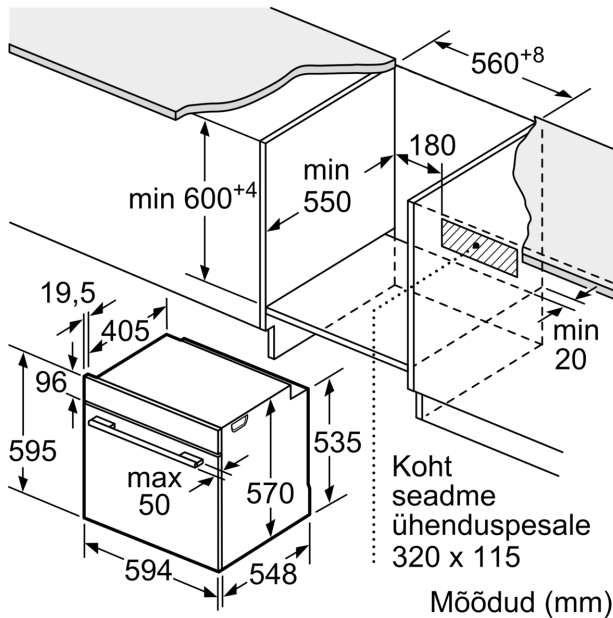

Tehnilised andmed

Sisesehitatud/eraldiseisev: Täisintegreeritav
Integreeritud puhastussüsteem: Pürolüütiline+Hüdrolüütiline
Paigaldamiseks nõutav niši suurus (k x l x s): 585-595 x 560-568 x 550 mm
Toote mõõdud:595 x 594 x 548 mm
Pakitud toote mõõdud (k x l x s):675 x 670 x 690 mm
Juhtpaneeli materjal:Klaas
Ukse materjal:Klaas
Netokaal:38.4 kg
Süvendi kasutatav maht:71 L
Küpsetusmeetod: laiapinnaline grill, õrn kuuma õhu programm, kuum õhk, konvektsioonkuumutus, kuumaõhu grill
Temperatuuri juhtseade: elektrooniline
Sisetulede arv: 1
Elektrijuhtme pikkus:120.0 cm
EAN-kood:4242005356782
Avade arv (2010/30/EL): 1
Energiaklass:A
Tavapärase energiatarve tsükli kohta (2010/30/EL): ...0.99 kWh/cycle
Energiatarve sundkonvektsiooni tsükli kohta (2010/30/EL): 0.81 kWh/cycle
Energiatõhususindeks (2010/30/EL): 95.3 %
Võimsus: 3600 W
Vool: 16 A
Pingeline:220-240 V
Sagedus: 50; 60 Hz
Pistiku tüüp:Schuko-/Gardy-pistik, maand-ga
Lisatarvikud: 1 x Universaalrest, 1 x Universaalpann, 1 x Küpsetusplaat

Mõõtmed

**Seeria 4, Integreeritav ahi, 60 x 60
cm, Must
HBA471BB0S**

Mõõdud (mm)

A: 19,5 mm

B: Ava seadme ühendamiseks 320 x 115 mm

Paigaldamine ühe keedupinna korral.