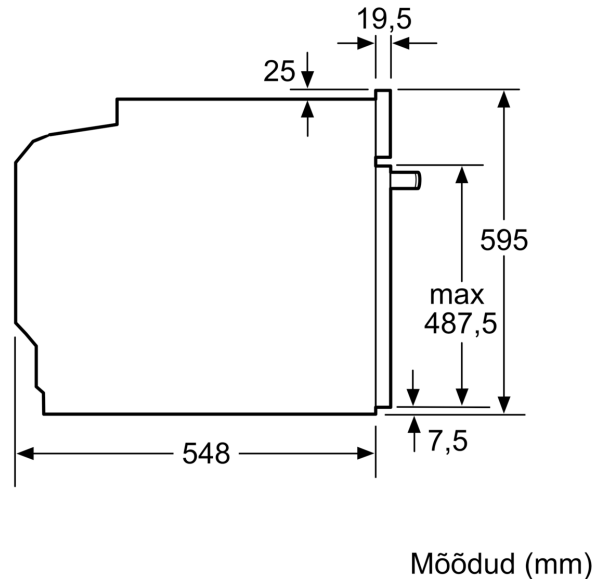

Tehnilised andmed

Sisesehitatud/eraldiseisev: Täisintegreeritav
Integreeritud puhastussüsteem: Pürolüütiline+Hüdrolüütiline
Paigaldamiseks nõutav niši suurus (k x l x s): 585-595 x 560-568 x 550 mm
Toote mõõdud:595 x 594 x 548 mm
Pakitud toote mõõdud (k x l x s):675 x 670 x 690 mm
Juhtpaneeli materjal:Klaas
Ukse materjal:Klaas
Netokaal:38.4 kg
Süvendi kasutatav maht:71 L
Küpsetusmeetod: laiapinnaline grill, õrn kuuma õhu programm, kuum õhk, konvektsioonkuumutus, kuumaõhu grill
Temperatuuri juhtseade: elektrooniline
Sisetulede arv: 1
Elektrijuhtme pikkus:120.0 cm
EAN-kood:4242005356782
Avade arv (2010/30/EL): 1
Energiaklass:A
Tavapärase energiatarve tsükli kohta (2010/30/EL): ...0.99 kWh/cycle
Energiatarve sundkonvektsiooni tsükli kohta (2010/30/EL): 0.81 kWh/cycle
Energiatõhususindeks (2010/30/EL): 95.3 %
Võimsus: 3600 W
Vool: 16 A
Pingeline:220-240 V
Sagedus: 50; 60 Hz
Pistiku tüüp:Schuko-/Gardy-pistik, maand-ga
Lisatarvikud: 1 x Universaalrest, 1 x Universaalpann, 1 x Küpsetusplaat

4 242005 356782

Seeria 4, Integreeritav ahi, 60 x 60 cm, Must HBA471BB0S

Tänu AutoPilot-funktsiooniga integreeritavale ahjule valmivad täiuslikud road automaatselt.

- Seadme mõõtmed (kõrgus x laius x sügavus): 595 x 594 x 548 mm
- Paigaldusõõnsuse mõõtmed (kõrgus x laius x sügavus): 560–568 x 585–595 x 550 mm
- Vaadake paigaldusõõnsuse mõõtmeid paigaldusjooniselt.

Mõõtmed

**Seeria 4, Integreeritav ahi, 60 x 60
cm, Must
HBA471BB0S**

Mõõdud (mm)

A: 19,5 mm

B: Ava seadme ühendamiseks 320 x 115 mm

Paigaldamine ühe keedupinna korral.