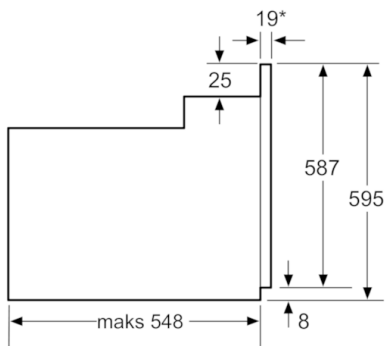

Tehnilised andmed

Esikülje värv/materjal :	roostevaba teras
Sisseehitatud/eraldiseisev :	Sisseehitatud
Integreeritud puhastussüsteem :	Ei
Paigaldamiseks nõutav niši suurus (k x l x s) :	575-597 x 560-568 x 550
Toote mõõdud (mm) :	595 x 595 x 548
Pakitud toote mõõdud (k x l x s) (mm) :	670 x 680 x 670
Juhtpaneeli materjal :	roostevaba teras
Ukse materjal :	Klaas
Netokaal (kg) :	36,496
Süvendi kasutatav maht (l) :	66
Küpsetusmeetod :	altkuumus, kuumaõhu grill, kuum õhk, laiapinnaline muudetav grill, ülalt/altkuumus
Esimese süvendi materjal :	Email
Temperatuuri juhtseade :	mehaaniline
Sisetulede arv :	1
Kinnitusertifikaadid :	CE, VDE
Elektrijuhtme pikkus (cm) :	120
EAN-kood :	4242002767468
Avade arv (2010/30/EL) :	1
Energiaklass :	A
Tavapärane energiatarve tsükli kohta (2010/30/EL) :	0,96
Energiatarve sundkonvektsiooni tsükli kohta (2010/30/EL) :	0,82
Energiaühenduse indeks (2010/30/EL) :	98,8
Elektriühenduse nimivõimsus (W) :	3500
Vool (A) :	16
Pinge (V) :	220-240
Sagedus (Hz) :	50; 60
Pistiku tüüp :	, ilma pistikuta, Schuko-/Gardy-pistik, maand-ga

Mõõdud mm

*Metallfrontide korral 20mm

Mõõdud mm

* Metallfrontide korral 20mm

Mõõdud mm