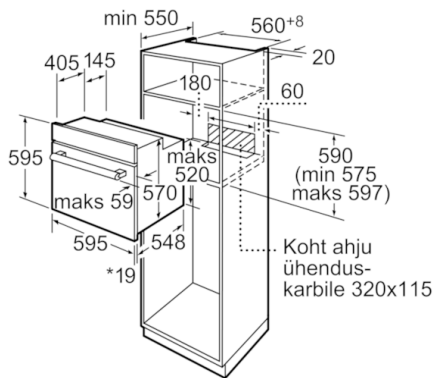

Serie | 6 Ahjud

Integreeritav ahi roostevaba teras HBA241350S

*Metallfrontide korral 20mm

Mõõdud mm