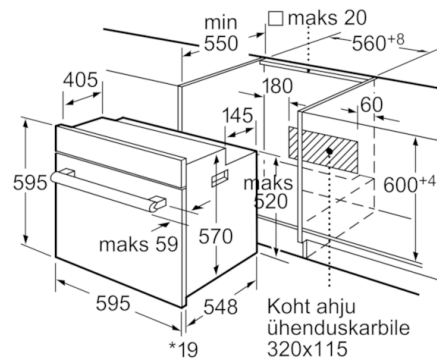

Tehnilised andmed

Esikülje värv/materjal :	roostevaba teras
Sisseehitatud/eraldiseisev :	Sisseehitatud
Integreeritud puhastussüsteem :	Ei
Paigaldamiseks nõutav niši suurus (k x l x s) :	575-597 x 560-568 x 550
Toote mõõdud (mm) :	595 x 595 x 548
Pakitud toote mõõdud (k x l x s) (mm) :	670 x 680 x 670
Juhtpaneeli materjal :	roostevaba teras
Ukse materjal :	Klaas
Netokaal (kg) :	36,496
Süvendi kasutatav maht (l) :	66
Küpsetusmeetod :	altkuumus, kuumaõhu grill, kuum õhk, laiapinnaline muudetav grill, ülalt/altkuumus
Esimese süvendi materjal :	Email
Temperatuuri juhtseade :	mehaaniline
Sisetulede arv :	1
Kinnitusertifikaadid :	CE, VDE
Elektrijuhtme pikkus (cm) :	120
EAN-kood :	4242002767468
Avade arv (2010/30/EL) :	1
Energiaklass :	A
Tavapärane energiatarve tsükli kohta (2010/30/EL) :	0,96
Energiatarve sundkonvektsiooni tsükli kohta (2010/30/EL) :	0,82
Energiaühenduse indeks (2010/30/EL) :	98,8
Elektriühenduse nimivõimsus (W) :	3500
Vool (A) :	16
Pinge (V) :	220-240
Sagedus (Hz) :	50; 60
Pistiku tüüp :	, ilma pistikuta, Schuko-/Gardy-pistik, maand-ga

Mõõdud mm

*Metallfrontide korral 20mm

Mõõdud mm

* Metallfrontide korral 20mm

Mõõdud mm