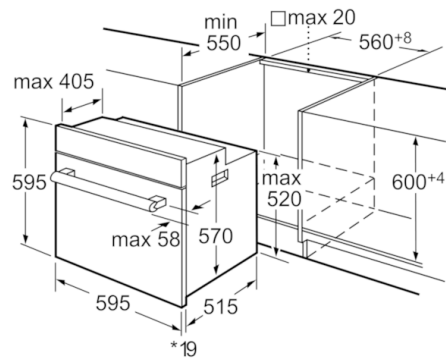

- 7 soojendusvõimalused, leia parim seadistus igale roale.
- **Energiaklass A:** parimad küpsetustulemused väikese energiakuluga.

Tehnilised andmed

Esikülje värv/materjal :	must
Sisseehitatud/eraldiseisev :	Sisseehitatud
Integreeritud puhastussüsteem :	Ei
Paigaldamiseks nõutav niši suurus (k x l x s) :	575-597 x 560-568 x 550
Toote mõõdud (mm) :	595 x 595 x 515
Pakitud toote mõõdud (k x l x s) (mm) :	665 x 635 x 635
Juhtpaneeli materjal :	Klaas
Ukse materjal :	Klaas
Netokaal (kg) :	33,098
Süvendi kasutatav maht (l) :	61
Küpsetusmeetod :	altkuumutus, kuumaõhu grill, laiapinnaline muudetav grill, pöördõhk, sulatus, väiksepinnaline muudetav grill, ülalt/altkuumutus
Esimese süvendi materjal :	Email
Temperatuuri juhtseade :	mehaaniline
Sisetulede arv :	1
Kinnitussertifikaadid :	AENOR, CE
Elektrijuhtme pikkus (cm) :	95
EAN-kood :	4242002574271
Avade arv (2010/30/EL) :	1
Energiaklass :	A
Tavapärase energiatarve tsükli kohta (2010/30/EL) :	0,90
Energiatarve sundkonvektsiooni tsükli kohta (2010/30/EL) :	0,84
Energiatõhususindeks (2010/30/EL) :	103,7
Elektriühenduse nimivõimsus (W) :	2480
Vool (A) :	16
Pinge (V) :	220-240
Sagedus (Hz) :	50
Pistiku tüüp :	Schuko-/Gardy-pistik, maand-ga

Serie | 6 Ahjud
**Integreeritav ahi
must
HBA23BN61**

* Metallfrontide korral 20 mm

Mõõdud (mm)

* Metallfrontide korral 20 mm

Mõõdud (mm)