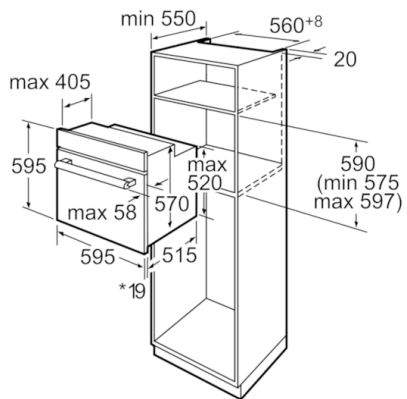

- 7 soojendusvõimalused, leia parim seadistus igale roale.
- **Energiaklass A:** parimad küpsetustulemused väikese energiakuluga.

Tehnilised andmed

Esikülje värv/materjal :	must
Sisseehitatud/eraldiseisev :	Sisseehitatud
Integreeritud puhastussüsteem :	Ei
Paigaldamiseks nõutav niši suurus (k x l x s) :	575-597 x 560-568 x 550
Toote mõõdud (mm) :	595 x 595 x 515
Pakitud toote mõõdud (k x l x s) (mm) :	665 x 635 x 635
Juhtpaneeli materjal :	Klaas
Ukse materjal :	Klaas
Netokaal (kg) :	33,098
Süvendi kasutatav maht (l) :	61
Küpsetusmeetod :	altkuumutus, kuumaõhu grill, laiapinnaline muudetav grill, pöördõhk, sulatus, väiksepinnaline muudetav grill, ülalt/altkuumutus
Esimese süvendi materjal :	Email
Temperatuuri juhtseade :	mehaaniline
Sisetulede arv :	1
Kinnitussertifikaadid :	AENOR, CE
Elektrijuhtme pikkus (cm) :	95
EAN-kood :	4242002574271
Avade arv (2010/30/EL) :	1
Energiaklass :	A
Tavapärase energiatarve tsükli kohta (2010/30/EL) :	0,90
Energiatarve sundkonvektsiooni tsükli kohta (2010/30/EL) :	0,84
Energiatõhususindeks (2010/30/EL) :	103,7
Elektriühenduse nimivõimsus (W) :	2480
Vool (A) :	16
Pinge (V) :	220-240
Sagedus (Hz) :	50
Pistiku tüüp :	Schuko-/Gardy-pistik, maand-ga

Serie | 6 Ahjud
**Integreeritav ahi
must
HBA23BN61**

* Metallfrontide korral 20 mm

Mõõdud (mm)

* Metallfrontide korral 20 mm

Mõõdud (mm)