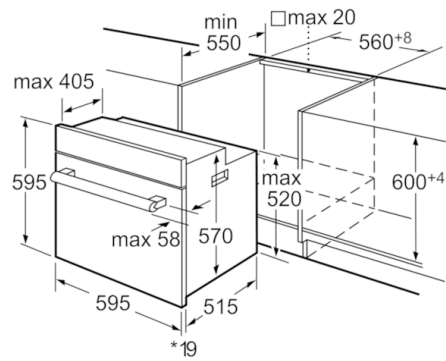

Tehnilised andmed

Esikülje värv/materjal :	pärlmutter valge
Sisseehitatud/eraldiseisev :	Sisseehitatud
Integreeritud puhastussüsteem :	Ei
Paigaldamiseks nõutav niši suurus (k x l x s) :	575-597 x 560-568 x 550
Toote mõõdud (mm) :	595 x 595 x 515
Pakitud toote mõõdud (k x l x s) (mm) :	665 x 635 x 635
Juhtpaneeli materjal :	Klaas
Ukse materjal :	Klaas
Netokaal (kg) :	33,098
Süvendi kasutatav maht (l) :	61
Küpsetusmeetod :	altkuumutus, kuumaõhu grill, laiapinnaline muudetav grill, pöördõhk, sulatus, väiksepinnaline muudetav grill, ülalt/altkuumutus
Esimese süvendi materjal :	Email
Temperatuuri juhtseade :	mehaaniline
Sisetulede arv :	1
Kinnitussertifikaadid :	AENOR, CE
Elektrijuhtme pikkus (cm) :	95
EAN-kood :	4242002753980
Avade arv (2010/30/EL) :	1
Energiaklass :	A
Tavapärase energiatarve tsükli kohta (2010/30/EL) :	0,90
Energiatarve sundkonvektsiooni tsükli kohta (2010/30/EL) :	0,84
Energiatõhususindeks (2010/30/EL) :	103,7
Ühenduse nimivõimsus (W) :	2480
Vool (A) :	16
Pinge (V) :	220-240
Sagedus (Hz) :	50
Pistiku tüüp :	Schuko-/Gardy-pistik, maand-ga

- Ahju sisemus: ühtlane sisepind
- Kuumenemiskindel ukseklaas Comfort

Serie | 6, Integreeritav ahi, pärlmutter valge
HBA23BN21

* Metallfrontide korral 20 mm Mõõdud (mm)

* Metallfrontide korral 20 mm Mõõdud (mm)