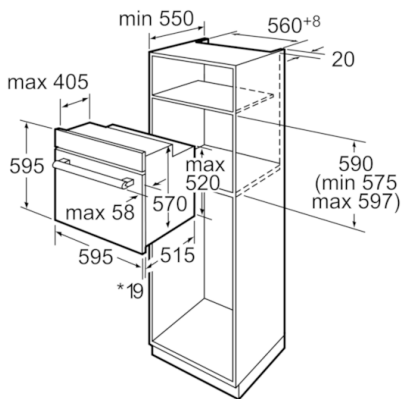

Tehnilised andmed

Esikülje värv/materjal :	pärlmutter valge
Sisseehitatud/eraldiseisev :	Sisseehitatud
Integreeritud puhastussüsteem :	Ei
Paigaldamiseks nõutav niši suurus (k x l x s) :	575-597 x 560-568 x 550
Toote mõõdud (mm) :	595 x 595 x 515
Pakitud toote mõõdud (k x l x s) (mm) :	665 x 635 x 635
Juhtpaneeli materjal :	Klaas
Ukse materjal :	Klaas
Netokaal (kg) :	33,098
Süvendi kasutatav maht (l) :	61
Küpsetusmeetod :	altkuumutus, kuumaõhu grill, laiapinnaline muudetav grill, pöördõhk, sulatus, väiksepinnaline muudetav grill, ülalt/altkuumutus
Esimese süvendi materjal :	Email
Temperatuuri juhtseade :	mehaaniline
Sisetulede arv :	1
Kinnitussertifikaadid :	AENOR, CE
Elektrijuhtme pikkus (cm) :	95
EAN-kood :	4242002753980
Avade arv (2010/30/EL) :	1
Energiaklass :	A
Tavapärase energiatarve tsükli kohta (2010/30/EL) :	0,90
Energiatarve sundkonvektsiooni tsükli kohta (2010/30/EL) :	0,84
Energiatõhususindeks (2010/30/EL) :	103,7
Ühenduse nimivõimsus (W) :	2480
Vool (A) :	16
Pinge (V) :	220-240
Sagedus (Hz) :	50
Pistiku tüüp :	Schuko-/Gardy-pistik, maand-ga

- Ahju sisemus: ühtlane sisepind
- Kuumenemiskindel ukseklaas Comfort

Serie | 6, Integreeritav ahi, pärlmutter valge
HBA23BN21

* Metallfrontide korral 20 mm Mõõdud (mm)

* Metallfrontide korral 20 mm Mõõdud (mm)