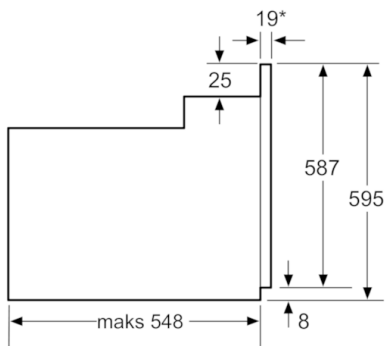

Tehnilised andmed

Esikülje värv/materjal :	must
Sisseehitatud/eraldiseisev :	Sisseehitatud
Integreeritud puhastussüsteem :	Ei
Toote mõõdud (mm) :	595 x 595 x 548
Pakitud toote mõõdud (k x l x s) (mm) :	670 x 690 x 670
Juhtpaneeli materjal :	lakitud metall
Ukse materjal :	Klaas
Netokaal (kg) :	36,306
Süvendi kasutatav maht (l) :	66
Küpsetusmeetod :	altkuumutus, kuumaõhu grill, kuum õhk, laiapinnaline muudetav grill, ülalt/altkuumutus
Esimese süvendi materjal :	Email
Temperatuuri juhtseade :	mehaaniline
Sisetulede arv :	1
Kinnitussertifikaadid :	CE, VDE
Elektrijuhtme pikkus (cm) :	134
EAN-kood :	4242002763163
Avade arv (2010/30/EL) :	1
Energiaklass :	A
Tavapärane energiatarve tsükli kohta (2010/30/EL) :	0,93
Energiatarve sundkonvektsiooni tsükli kohta (2010/30/EL) :	0,84
Energiatõhususindeks (2010/30/EL) :	101,2
Elektriühenduse nimivõimsus (W) :	3500
Vool (A) :	16
Pinge (V) :	220-240
Sagedus (Hz) :	50; 60
Pistiku tüüp :	Schuko-/Gardy-pistik, maand-ga

Keskkond ja turvalisus

- Mehaaniline ukسلukk
- Kuumenemiskindel ukseklaas Comfort
- Ahju sisemus: ühtlane sisepind

Serie | 6 Ahjud

Integreeritav ahi must HBA23B162S

*Metallfrontide korral 20mm

Mõõdud mm

*Metallfrontide korral 20mm

Mõõdud mm

* Metallfrontide korral 20mm

Mõõdud mm