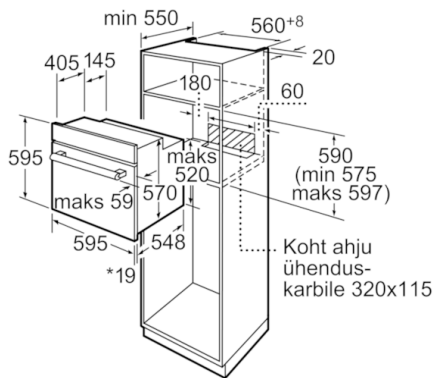

Serie | 6 Ahjud

Integreeritav ahi must HBA23B162S

*Metallfrontide korral 20mm

Mõõdud mm