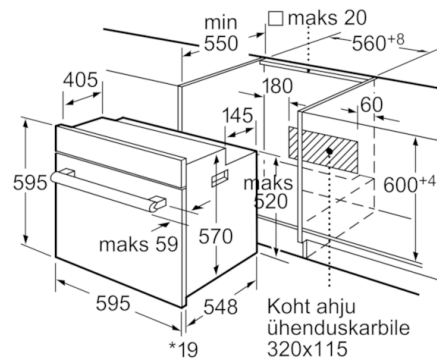

*Metallfrontide korral 20mm

Mõõdud mm