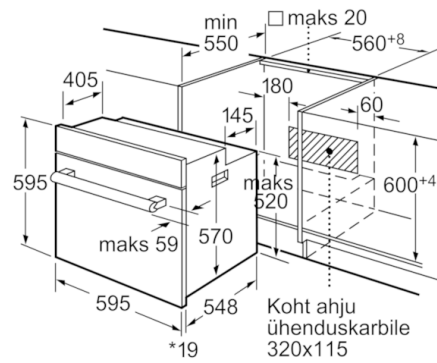

Tehnilised andmed

Esikülje värv/materjal :	roostevaba teras
Sisseehitatud/eraldiseisev :	Sisseehitatud
Integreeritud puhastussüsteem :	Ei
Toote mõõdud (mm) :	595 x 595 x 548
Pakitud toote mõõdud (k x l x s) (mm) :	670 x 690 x 670
Juhtpaneeli materjal :	roostevaba teras
Ukse materjal :	Klaas
Netokaal (kg) :	36,306
Süvendi kasutatav maht (l) :	66
Küpsetusmeetod :	altkuumutus, kuumaõhu grill, kuum õhk, laiapinnaline muudetav grill, ülalt/altkuumutus
Esimese süvendi materjal :	Email
Temperatuuri juhtseade :	mehaaniline
Sisetulede arv :	1
Kinnitussertifikaadid :	CE, VDE
Elektrijuhtme pikkus (cm) :	134
EAN-kood :	4242002763156
Avade arv (2010/30/EL) :	1
Energiaklass :	A
Tavapärase energiatarve tsükli kohta (2010/30/EL) :	0,93
Energiatarve sundkonvektsiooni tsükli kohta (2010/30/EL) :	0,84
Energiatõhususindeks (2010/30/EL) :	101,2
Elektriühenduse nimivõimsus (W) :	3500
Vool (A) :	16
Pinge (V) :	220-240
Sagedus (Hz) :	60; 50
Pistiku tüüp :	Schuko-/Gardy-pistik, maand-ga

- Sisemaht: 66 l
- Energiatõhususklass A (energiatõhususklasside vahemik alates A+++ kuni D)
- 5 ahi: Kuumaõhuprogramm 3D Hot air plus, tavaline kuumutus, altkuumutus, pöördõhk koos grilliga, laiapinnaline muudetav grill
- Temperatuur täpselt reguleeritav: 50–270° C

Mõõdud mm

*Metallfrontide korral 20mm

Mõõdud mm

* Metallfrontide korral 20mm

Mõõdud mm