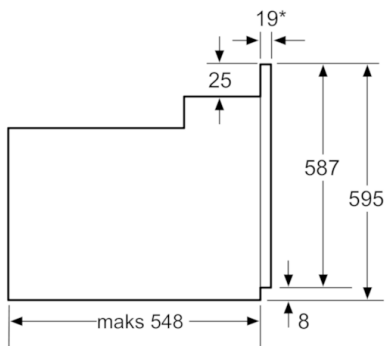

Tehnilised andmed

Esikülje värv/materjal :	roostevaba teras
Sisseehitatud/eraldiseisev :	Sisseehitatud
Integreeritud puhastussüsteem :	Ei
Toote mõõdud (mm) :	595 x 595 x 548
Pakitud toote mõõdud (k x l x s) (mm) :	670 x 690 x 670
Juhtpaneeli materjal :	roostevaba teras
Ukse materjal :	Klaas
Netokaal (kg) :	36,306
Süvendi kasutatav maht (l) :	66
Küpsetusmeetod :	altkuumutus, kuumaõhu grill, kuum õhk, laiapinnaline muudetav grill, ülalt/altkuumutus
Esimese süvendi materjal :	Email
Temperatuuri juhtseade :	mehaaniline
Sisetulede arv :	1
Kinnitussertifikaadid :	CE, VDE
Elektrijuhtme pikkus (cm) :	134
EAN-kood :	4242002763156
Avade arv (2010/30/EL) :	1
Energiaklass :	A
Tavapärase energiatarve tsükli kohta (2010/30/EL) :	0,93
Energiatarve sundkonvektsiooni tsükli kohta (2010/30/EL) :	0,84
Energiatõhususindeks (2010/30/EL) :	101,2
Elektriühenduse nimivõimsus (W) :	3500
Vool (A) :	16
Pinge (V) :	220-240
Sagedus (Hz) :	60; 50
Pistiku tüüp :	Schuko-/Gardy-pistik, maand-ga

Mõõdud mm

*Metallfrontide korral 20mm

Mõõdud mm

* Metallfrontide korral 20mm

Mõõdud mm