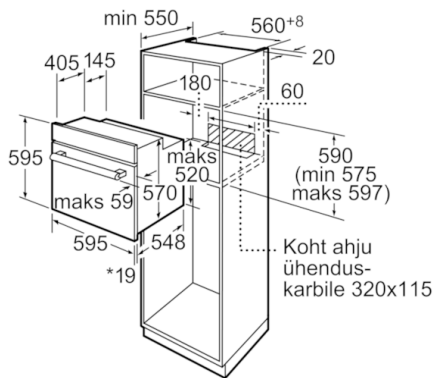

Serie | 6 Ahjud

**Integreeritav ahi
roostevaba teras
HBA23B152S**

*Metallfrontide korral 20mm

Mõõdud mm