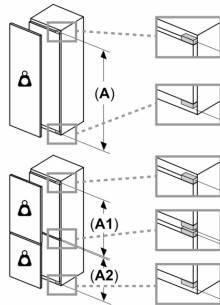

**Seeria 6, built-under freezer, 82 x 59.8 cm, pehmelt sulguva lameda hingega
GUD15ADF0**

Mõõdud (mm)

Soovitavad pilumõõdud lame

	F
	16-19 20
	21 22

Tabelis soovitatud pilumõõde tuleb valida nii, et seadme ust saaks takistuste vältel avada ja sulgeda. Kui soovitatud pilumõõde ei ole võimalik, ei kahjustataks köögimööblit.

Esipaneelide maksim.

Δ Kaal

A: Seadme ukse kõrgus

B: Mittesujuvalt sulguv

C: Sujuvalt sulguv hing

D: Täiendav võimalik tüüp

A	B
1500-1750	22
720-1400	19
A1	15
A2	15