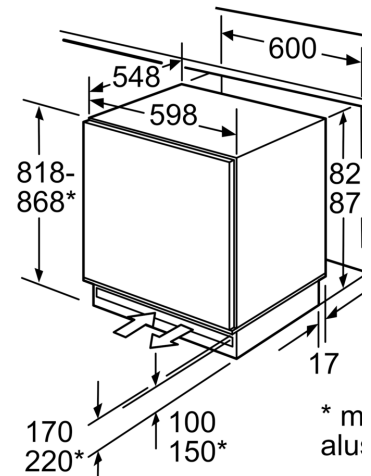

* m alus
Koht elektriühendusele küljel paremal või vasakul pool seadme
Õhu sisse- ja väljapuhkeava.