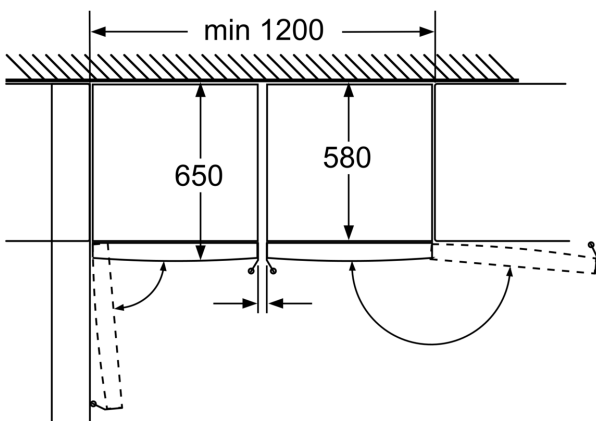

Sügavkülmik

- Sügavkülmikus manuaalne sulatus
- 5 läbipaistvat sügavkülmikuriiulit, sh 2 BigBox-sahtlit

Tehnilised andmed

- Seadme mõõtmed (K x L x S): 186 x 60 x 65 cm
- Uksehinged paremal pool, uksepoolsus vahetatav
- Eesmised tugijalad reguleeritavad, taga rullikud
- Uks avaneb 90°

**Seeria 4, Eraldiseisev sügavkülmik,
186 x 60 cm, Valge
GSV36VWEW**

Sahtlid on lõpuni väljatõmmatavad, kui seade paigaldatakse otse seina äärde.

Sahtlid on täielikult väljatõmmatavad, kui seade paikneb vahetult seina ääres.
mõõdud (mm)

Mõõdud (cm)