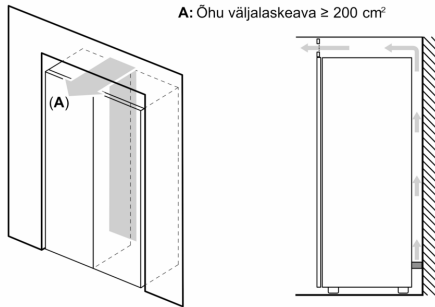

Sügavkülmik

- Sügavkülmikus manuaalne sulatus
- 5 läbipaistvat sügavkülmikuriiulit, sh 2 BigBox-sahtlit

Tehnilised andmed

- Seadme mõõtmed (K x L x S): 186 x 60 x 65 cm
- Uksehinged paremal pool, uksepoolsus vahetatav
- Eesmised tugijalad reguleeritavad, taga rullikud
- Uks avaneb 90°

**Seeria 4, Eraldiseisev sügavkülmik,
186 x 60 cm, Valge
GSV36VWEW**

Sahtlid on lõpuni väljatõmmatavad, kui seade paigaldatakse otse seina äärde.

Sahtlid on täielikult väljatõmmatavad, kui seade paikneb vahetult seina ääres.
mõõdud (mm)