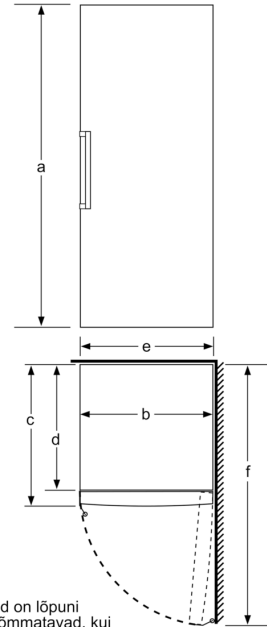

Sügavkülmik

- Sügavkülmikus manuaalne sulatus
- 5 läbipaistvat sügavkülmikuriiulit, sh 2 BigBox-sahtlit

Tehnilised andmed

- Seadme mõõtmed (K x L x S): 186 x 60 x 65 cm
- Uksehinged paremal pool, uksepoolsus vahetatav
- Eesmised tugijalad reguleeritavad, taga rullikud
- Uks avaneb 90°

**Seeria 4, Eraldiseisev sügavkülmik,
186 x 60 cm, Valge
GSV36VWEW**

Sahtlid on lõpuni väljatõmmatavad, kui seade paigaldatakse otse seina äärde.

Sahtlid on täielikult väljatõmmatavad, kui seade paikneb vahetult seina ääres.
mõõdud (mm)