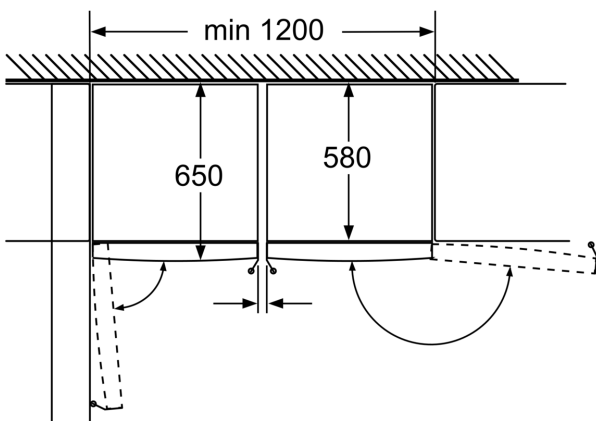

**Seeria 4, Eraldiseisev sügavkülmik,
186 x 60 cm, Valge
GSV36VWEV**

Sahtlid on lõpuni väljatõmmatavad, kui seade paigaldatakse otse seina äärde.

Sahtlid on täielikult väljatõmmatavad, kui seade paikneb vahetult seina ääres.
mõõdud (mm)