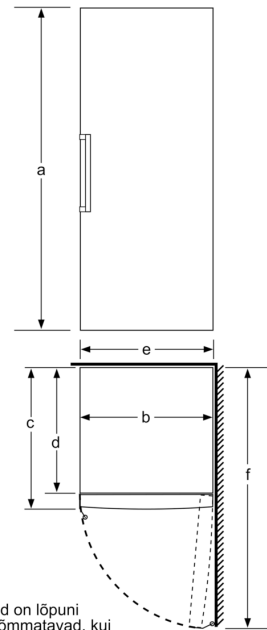

**Seeria 4, Eraldiseisev sügavkülmik,
186 x 60 cm, Valge
GSV36VWEV**

Sahtlid on lõpuni väljatõmmatavad, kui seade paigaldatakse otse seina äärde.

Sahtlid on täielikult väljatõmmatavad, kui seade paikneb vahetult seina ääres.
mõõdud (mm)