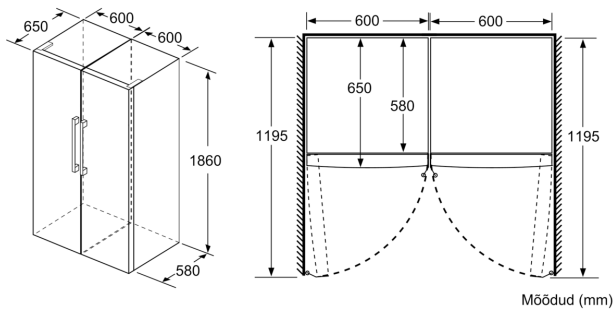

Mõõdud (mm)