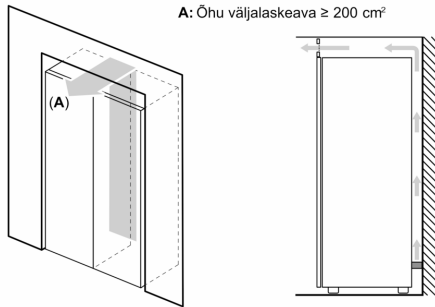

**Seeria 4, Eraldiseisev sügavkülmik,
186 x 60 cm, Valge
GSV36VWEV**

Sahtlid on lõpuni väljatõmmatavad, kui seade paigaldatakse otse seina äärde.

Sahtlid on täielikult väljatõmmatavad, kui seade paikneb vahetult seina ääres.
mõõdud (mm)