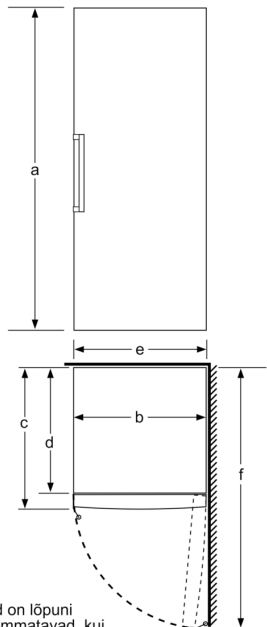

Seeria 4, Eraldiseisev sügavkülmik, 161 x 60 cm, Valge GSV29VW31

Sahtlid on lõpuni väljatõmmatavad, kui seade paigaldatakse otse seinale.

	a	b	c	d	e	f
KSW36, GSD36	187					
KSV36, KSF36, GSN36, GSV36	186					
KSV33, GSN33, GSV33	176	60	65	58	60	119,5
KSV29, GSN29, GSV29	161					
GSV24	146					
GSN51	161					
GSN54	176	70	78	70	70	142
GSN58	191					

- a Kõrgus
- b Laius
- c Sügavus suletud käepidemeta ja vahepuksita ukse puhul
- d Kapi sügavus ilma vahepuksita
- e Laius käepidemeta avatud ukse puhul
- f Sügavus käepidemeta ja vahepuksita avatud ukse puhul

Mõõdud (cm)