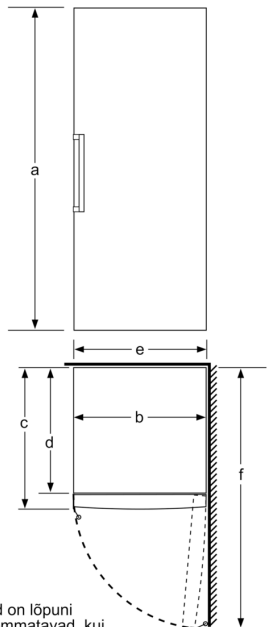

Seeria 6, Eraldiseisev sügavkülmik, 191 x 70 cm, Valge GSN58AWEV

Sahtlid on lõpuni väljatõmmatavad, kui seade paigaldatakse otse seinale.

	a	b	c	d	e	f
KSW36, GSD36	187					
KSV36, KSF36, GSN36, GSV36	186					
KSV33, GSN33, GSV33	176	60	65	58	60	119,5
KSV29, GSN29, GSV29	161					
GSV24	146					
GSN51	161					
GSN54	176	70	78	70	70	142
GSN58	191					

- a Kõrgus
- b Laius
- c Sügavus suletud käepidemeta ja vahepuksita ukse puhul
- d Kapi sügavus ilma vahepuksita
- e Laius käepidemeta avatud ukse puhul
- f Sügavus käepidemeta ja vahepuksita avatud ukse puhul

Mõõdud (cm)