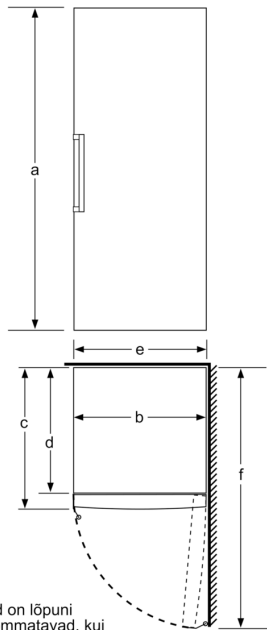

**Seeria 6, Eraldiseisev sügavkülmik,
191 x 70 cm, Valge
GSN58AWDP**

Sahtlid on lõpuni väljatõmmatavad, kui seade paigaldatakse otse seinale.

	a	b	c	d	e	f
KSW36, GSD36	187					
KSV36, KSF36, GSN36, GSV36	186					
KSV33, GSN33, GSV33	176	60	65	58	60	119,5
KSV29, GSN29, GSV29	161					
GSV24	146					
GSN51	161					
GSN54	176	70	78	70	70	142
GSN58	191					

- a Kõrgus
- b Laius
- c Sügavus suletud käepidemeta ja vahepuksita ukse puhul
- d Kapi sügavus ilma vahepuksita
- e Laius käepidemeta avatud ukse puhul
- f Sügavus käepidemeta ja vahepuksita avatud ukse puhul

Mõõdud (cm)