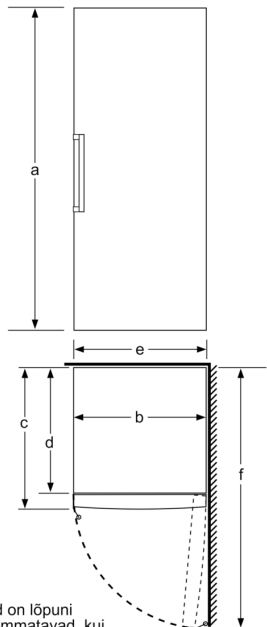

Seeria 6, Eraldiseisev sügavkülmik, 191 x 70 cm, Valge GSN58AWCV

Sahtlid on lõpuni väljatõmmatavad, kui seade paigaldatakse otse seinale.

	a	b	c	d	e	f
KSW36, GSD36	187					
KSV36, KSF36, GSN36, GSV36	186					
KSV33, GSN33, GSV33	176	60	65	58	60	119,5
KSV29, GSN29, GSV29	161					
GSV24	146					
GSN51	161					
GSN54	176	70	78	70	70	142
GSN58	191					

- a Kõrgus
- b Laius
- c Sügavus suletud käepidemeta ja vahepuksita ukse puhul
- d Kapi sügavus ilma vahepuksita
- e Laius käepidemeta avatud ukse puhul
- f Sügavus käepidemeta ja vahepuksita avatud ukse puhul

Mõõdud (cm)