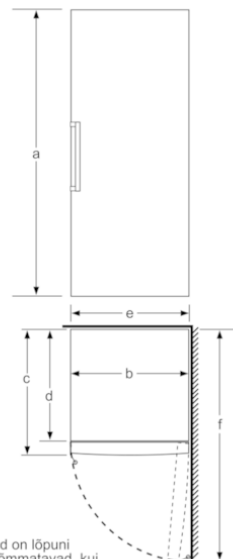

Serie | 6, Eraldiseisev sügavkülmik, 176 x 70 cm, valge GSN54AW30

	a	b	c	d	e	f
KSW36, GSD36	187					
KSV36, KSF36, GSN36, GSV36	186					
KSV33, GSN33, GSV33	176	60	65	58	60	119,5
KSV29, GSN29, GSV29	161					
GSV24	146					
GSN51	161					
GSN54	176	70	78	70	70	142
GSN58	191					

Mõõdud (cm)

Sahtlid on lõpuni väljatõmmatavad, kui seade paigaldatakse otse seina äärde.