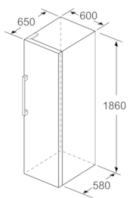

Tehnilised andmed

- Eesmised tugijalad reguleeritavad, taga rullikud
- Uksehinged paremal pool, uksepoolsus vahetatav

Kombineeritud

- KSV36UW3P, KSV36VW4P, KSV36VW3P, KSV36NW3P

Serie | 4, Eraldiseisev sügavkülmik, 186 x 60 cm, valge GSN36VW3V