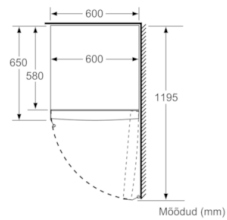

Serie | 4, Eraldiseisev sügavkülmik, 186 x 60 cm, valge GSN36VW3V

	a	b	c	d	e	f
KSW36, GSD36	187					
KSV36, KSF36, GSN36, GSV36	186					
KSV33, GSN33, GSV33	176	60	65	58	60	119,5
KSV29, GSN29, GSV29	161					
GSV24	146					
GSN51	161					
GSN54	176	70	78	70	70	142
GSN58	191					

- a Kõrgus
- b Laius
- c Sügavus suletud käepidemeta ja vahepuksita ukse puhul
- d Kapi sügavus ilma vahepuksita
- e Laius käepidemeta avatud ukse puhul
- f Sügavus käepidemeta ja vahepuksita avatud ukse puhul

Möödud (cm)