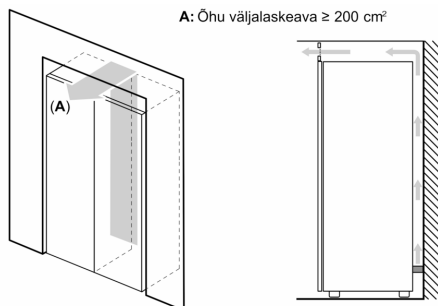

Seeria 4, Eraldiseisev sügavkülmik, 186 x 60 cm, Roostevabateraselik GSN36VLEP

	a	b	c	d	e	f
KSW36, GSD36	187					
KSV36, KSF36, GSN36, GSV36	186					
KSV33, GSN33, GSV33	176	60	65	58	60	119,5
KSV29, GSN29, GSV29	161					
GSV24	146					
GSN51	161					
GSN54	176	70	78	70	70	142
GSN58	191					

- a Kõrgus
- b Laius
- c Sügavus suletud käepidemeta ja vahepuksita ukse puhul
- d Kapi sügavus ilma vahepuksita
- e Laius käepidemeta avatud ukse puhul
- f Sügavus käepidemeta ja vahepuksita avatud ukse puhul

Mõõdud (cm)