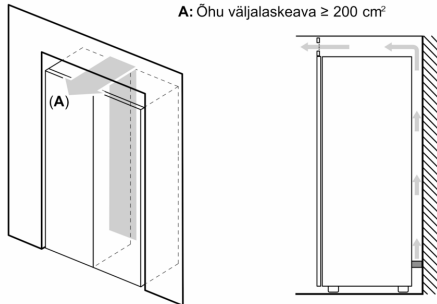

**Seeria 4, Eraldiseisev sügavkülmik,
186 x 60 cm, Kergelt puhastatav
roostevabateras
GSN36VIFV**

	a	b	c	d	e	f
KSW36, GSD36	187					
KSV36, KSF36, GSN36, GSV36	186					
KSV33, GSN33, GSV33	176	60	65	58	60	119,5
KSV29, GSN29, GSV29	161					
GSV24	146					
GSN51	161					
GSN54	176	70	78	70	70	142
GSN58	191					

- a Kõrgus
- b Laius
- c Sügavus suletud käepidemeta ja vahepuksita ukse puhul
- d Kapi sügavus ilma vahepuksita
- e Laius käepidemeta avatud ukse puhul
- f Sügavus käepidemeta ja vahepuksita avatud ukse puhul

Mõõdud (cm)