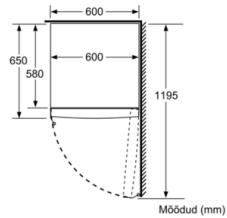

Seeria 4, Eraldiseisev sügavkülmik, 186 x 60 cm, Kergelt puhastatav roostevabateras GSN36VI3P

	a	b	c	d	e	f
KSW36, GSD36	187					
KSV36, KSF36, GSN36, GSV36	186					
KSV33, GSN33, GSV33	176	60	65	58	60	119,5
KSV29, GSN29, GSV29	161					
GSV24	146					
GSN51	161					
GSN54	176	70	78	70	70	142
GSN58	191					

- a Kõrgus
- b Laius
- c Sügavus suletud käepidemeta ja vahepuksita ukse puhul
- d Kapi sügavus ilma vahepuksita
- e Laius käepidemeta avatud ukse puhul
- f Sügavus käepidemeta ja vahepuksita avatud ukse puhul

Mõõdud (cm)