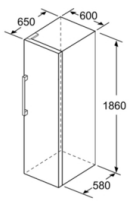

Seeria 4, Eraldiseisev sügavkülmik, 186 x 60 cm, Kergelt puhastatav roostevabateras GSN36VI3P

	a	b	c	d	e	f
KSW36, GSD36	187					
KSV36, KSF36, GSN36, GSV36	186					
KSV33, GSN33, GSV33	176	60	65	58	60	119,5
KSV29, GSN29, GSV29	161					
GSV24	146					
GSN51	161					
GSN54	176	70	78	70	70	142
GSN58	191					

- a Kõrgus
- b Laius
- c Sügavus suletud käepidemeta ja vahepuksita ukse puhul
- d Kapi sügavus ilma vahepuksita
- e Laius käepidemeta avatud ukse puhul
- f Sügavus käepidemeta ja vahepuksita avatud ukse puhul

Mõõdud (cm)