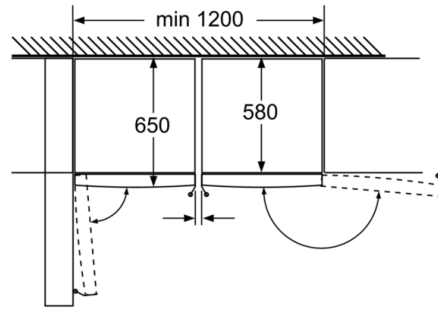

Sahtlid on täielikult väljatõmmatavad, kui seade paikneb vahetult seinä ääres.
mõõdud (mm)