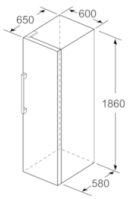

Tehnilised andmed

- Eesmised tugijalad reguleeritavad, taga rullikud
- Uksehinged paremal pool, uksepoolsus vahetatav

Kombineeritud

- KSV36VB3P

Serie | 4, Eraldiseisev sügavkülmik, 186 x 60 cm, must GSN36VB3V