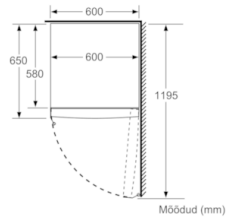

Tehnilised andmed

- Eesmised tugijalad reguleeritavad, taga rullikud
- Uksehinged paremal pool, uksepoolsus vahetatav

Kombineeritud

- KSV36VB3P

Serie | 4, Eraldiseisev sügavkülmik, 186 x 60 cm, must GSN36VB3V