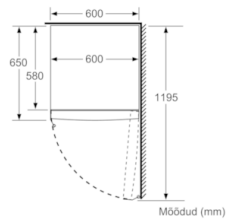

**Serie | 6, Eraldiseisev sügavkülmik, 186 x 60
cm, valge
GSN36MW3V**

	a	b	c	d	e	f
KSW36, GSD36	187					
KSV36, KSF36, GSN36, GSV36	186					
KSV33, GSN33, GSV33	176	60	65	58	60	119,5
KSV29, GSN29, GSV29	161					
GSV24	146					
GSN51	161					
GSN54	176	70	78	70	70	142
GSN58	191					

Mööddud (cm)