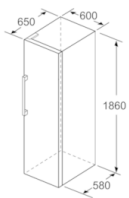

**Serie | 6, Eraldiseisev sügavkülmik, 186 x 60
cm, valge
GSN36MW3V**

	a	b	c	d	e	f
KSW36, GSD36	187					
KSV36, KSF36, GSN36, GSV36	186					
KSV33, GSN33, GSV33	176	60	65	58	60	119,5
KSV29, GSN29, GSV29	161					
GSV24	146					
GSN51	161					
GSN54	176	70	78	70	70	142
GSN58	191					

Mööddud (cm)