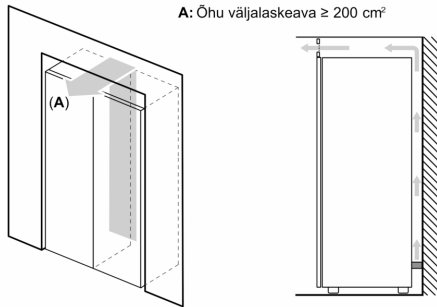

Seeria 4, Eraldiseisev sügavkülmik, 186 x 60 cm, Valge GSN36FWFV

	a	b	c	d	e	f
KSW36, GSD36	187					
KSV36, KSF36, GSN36, GSV36	186					
KSV33, GSN33, GSV33	176	60	65	58	60	119,5
KSV29, GSN29, GSV29	161					
GSV24	146					
GSN51	161					
GSN54	176	70	78	70	70	142
GSN58	191					

- a Kõrgus
- b Laius
- c Sügavus suletud käepidemeta ja vahepuksita ukse puhul
- d Kapi sügavus ilma vahepuksita
- e Laius käepidemeta avatud ukse puhul
- f Sügavus käepidemeta ja vahepuksita avatud ukse puhul

Mõõdud (cm)