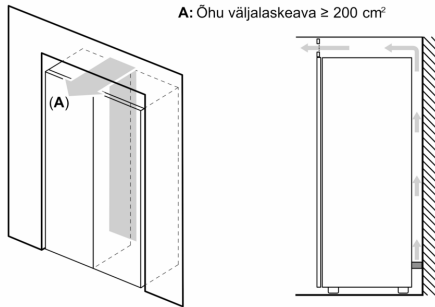

Seeria 6, Eraldiseisev sügavkülmik, 186 x 60 cm, Valge GSN36BWFV

	a	b	c	d	e	f
KSW36, GSD36	187					
KSV36, KSF36, GSN36, GSV36	186					
KSV33, GSN33, GSV33	176	60	65	58	60	119,5
KSV29, GSN29, GSV29	161					
GSV24	146					
GSN51	161					
GSN54	176	70	78	70	70	142
GSN58	191					

- a Kõrgus
- b Laius
- c Sügavus suletud käepidemeta ja vahepuksita ukse puhul
- d Kapi sügavus ilma vahepuksita
- e Laius käepidemeta avatud ukse puhul
- f Sügavus käepidemeta ja vahepuksita avatud ukse puhul

Mõõdud (cm)