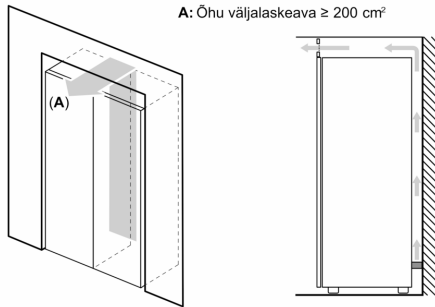

Seeria 6, Eraldiseisev sügavkülmik, 186 x 60 cm, Valge GSN36BWEF

	a	b	c	d	e	f
KSW36, GSD36	187					
KSV36, KSF36, GSN36, GSV36	186					
KSV33, GSN33, GSV33	176	60	65	58	60	119,5
KSV29, GSN29, GSV29	161					
GSV24	146					
GSN51	161					
GSN54	176	70	78	70	70	142
GSN58	191					

- a Kõrgus
- b Laius
- c Sügavus suletud käepidemeta ja vahepuksita ukse puhul
- d Kapi sügavus ilma vahepuksita
- e Laius käepidemeta avatud ukse puhul
- f Sügavus käepidemeta ja vahepuksita avatud ukse puhul

Mõõdud (cm)