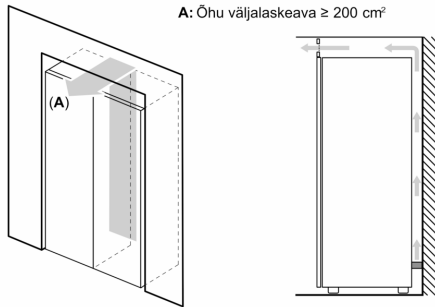

Sügavkülmik

- EasyAccess-ala
- MultiAirflow-süsteem
- IceTwister
- Turvaklaas
- 4 läbipaistvat sügavkülmikuriiulit, sh 2 BigBox-sahtlit

Vertikaalne käepide

- Seadme mõõtmed (K x L x S): 186 x 60 x 65 cm

Tehnilised andmed

- Uksehinged paremal pool, uksepoolsus vahetatav
- Eesmised tugijalad reguleeritavad, taga rullikud
- Uks avaneb 90°

Lisatarvikud

- 2 x külmaaku

Seeria 6, Eraldiseisev sügavkülmik, 186 x 60 cm, Valge GSN36AWEP