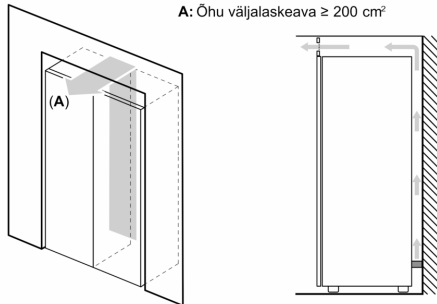

Vertikaalne käepide

- Seadme mõõtmed (K x L x S): 186 x 60 x 65 cm

Tehnilised andmed

- Uksehinged paremal pool, uksepoolsus vahetatav
- Eesmised tugijalad reguleeritavad, taga rullikud
- Uks avaneb 90°
- Transpordikäepidemed

Lisatarvikud

- 2 x külmaaku

**Seeria 6, Eraldiseisev sügavkülmik,
186 x 60 cm, Kergelt puhastatav
roostevabateras
GSN36AIEP**

	a	b	c	d	e	f
KSW36, GSD36	187					
KSV36, KSF36, GSN36, GSV36	186					
KSV33, GSN33, GSV33	176	60	65	58	60	119,5
KSV29, GSN29, GSV29	161					
GSV24	146					
GSN51	161					
GSN54	176	70	78	70	70	142
GSN58	191					