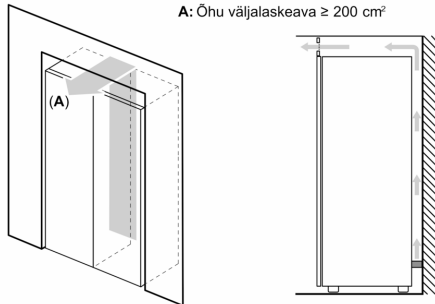

**Seeria 6, Eraldiseisev sügavkülmik,
186 x 60 cm, Kergelt puhastatav
roostevabateras
GSN36AIDP**

	a	b	c	d	e	f
KSW36, GSD36	187					
KSV36, KSF36, GSN36, GSV36	186					
KSV33, GSN33, GSV33	176	60	65	58	60	119,5
KSV29, GSN29, GSV29	161					
GSV24	146					
GSN51	161					
GSN54	176	70	78	70	70	142
GSN58	191					

- a Kõrgus
- b Laius
- c Sügavus suletud käepidemeta ja vahepuksita ukse puhul
- d Kapi sügavus ilma vahepuksita
- e Laius käepidemeta avatud ukse puhul
- f Sügavus käepidemeta ja vahepuksita avatud ukse puhul

Mõõdud (cm)