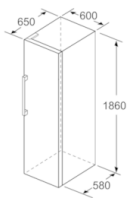

**Serie | 6, Eraldiseisev sügavkülmik, 186 x 60
cm, inox-easyclean
GSN36AI3P**

	a	b	c	d	e	f
KSW36, GSD36	187					
KSV36, KSF36, GSN36, GSV36	186					
KSV33, GSN33, GSV33	176	60	65	58	60	119,5
KSV29, GSN29, GSV29	161					
GSV24	146					
GSN51	161					
GSN54	176	70	78	70	70	142
GSN58	191					

Möödud (cm)