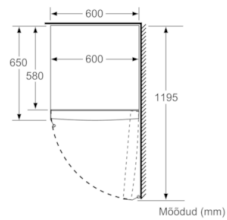

**Serie | 6, Eraldiseisev sügavkülmik, 186 x 60
cm, inox-easyclean
GSN36AI3P**

	a	b	c	d	e	f
KSW36, GSD36	187					
KSV36, KSF36, GSN36, GSV36	186					
KSV33, GSN33, GSV33	176	60	65	58	60	119,5
KSV29, GSN29, GSV29	161					
GSV24	146					
GSN51	161					
GSN54	176	70	78	70	70	142
GSN58	191					

Möödud (cm)