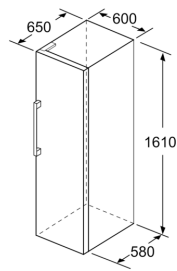

Seeria 4, Eraldiseisev sügavkülmik, 161 x 60 cm, Valge GSN29VWEP

	a	b	c	d	e	f
KSW36, GSD36	187					
KSV36, KSF36, GSN36, GSV36	186					
KSV33, GSN33, GSV33	176	60	65	58	60	119,5
KSV29, GSN29, GSV29	161					
GSV24	146					
GSN51	161					
GSN54	176	70	78	70	70	142
GSN58	191					

- a Kõrgus
- b Laius
- c Sügavus suletud käepidemeta ja vahepuksita ukse puhul
- d Kapi sügavus ilma vahepuksita
- e Laius käepidemeta avatud ukse puhul
- f Sügavus käepidemeta ja vahepuksita avatud ukse puhul

Mõõdud (cm)

Mõõdud (mm)