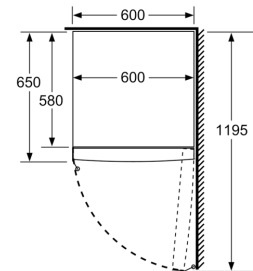

Seeria 4, Eraldiseisev sügavkülmik, 161 x 60 cm, Valge GSN29VWEP

	a	b	c	d	e	f
KSW36, GSD36	187					
KSV36, KSF36, GSN36, GSV36	186					
KSV33, GSN33, GSV33	176	60	65	58	60	119,5
KSV29, GSN29, GSV29	161					
GSV24	146					
GSN51	161					
GSN54	176	70	78	70	70	142
GSN58	191					

- a Kõrgus
- b Laius
- c Sügavus suletud käepidemeta ja vahepuksita ukse puhul
- d Kapi sügavus ilma vahepuksita
- e Laius käepidemeta avatud ukse puhul
- f Sügavus käepidemeta ja vahepuksita avatud ukse puhul

Mõõdud (cm)

Mõõdud (mm)