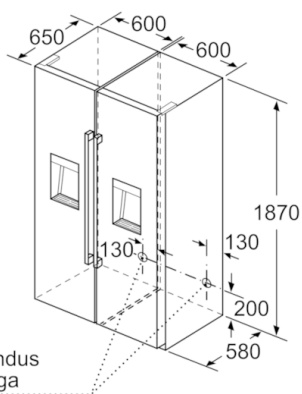

Tehnilised andmed

- Eesmised tugijalad reguleeritavad, taga rullikud
- Uksehinged paremal pool
-

Serie | 8 Sügavkülmikud

Kõrge külmik, 187 cm

Inox EasyClean
GSD36PI20

Sahtlid on lõpuni väljatõmmatavad, kui seade paigaldatakse otse seinäärde.

Sahtlid on täielikult väljatõmmatavad, kui seade paigneb vahetult seinäärde.
mõõdud (mm)

Veeühendus seadmega

Mõõdud (mm)