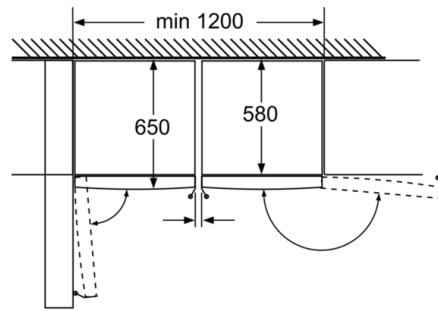

Tehnilised andmed

- Eesmised tugijalad reguleeritavad, taga rullikud
- Uksehinged paremal pool
-

Serie | 8 Sügavkülmikud

Kõrge külmik, 187 cm

Inox EasyClean
GSD36PI20

Sahtlid on lõpuni väljatõmmatavad, kui seade paigaldatakse otse seinäärde.

Sahtlid on täielikult väljatõmmatavad, kui seade paigneb vahetult seinäärde.
mõõdud (mm)

Veeühendus seadmega

Mõõdud (mm)