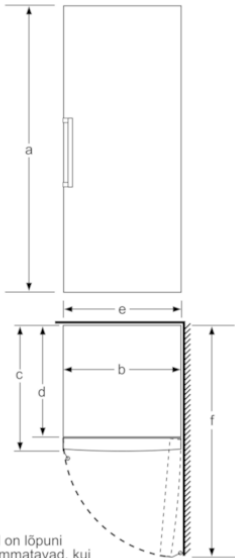

Sügavkülmik

- NoFrost-tehnoloogia
- Külmutusvõimsus: 16 kg 24 h jooksul
- Mitmekordne Airflow-süsteem
- Külmapidavus elektrikatkestuse/ häire korral: 17 h
- Automaatselt väljalülituv kiirkülmutus
- 5 läbipaistvat sügavkülmiku riiulit, sealhulgas 1 BigBox
- 2 riiulit läbipaistva luugiga
- Turvaklaas

Tehnilised andmed

- Eesmised tugijalad reguleeritavad, taga rullikud
- Uksehinged paremal pool
-

Serie | 8 Sügavkülmikud

Kõrge külmik, 187 cm

Inox EasyClean
GSD36PI20

Sahtlid on lõpuni väljatõmmatavad, kui seade paigaldatakse otse seinäärde.

Sahtlid on täielikult väljatõmmatavad, kui seade paigneb vahetult seinäärde.
mõõdud (mm)

Veeühendus seadmega

Mõõdud (mm)