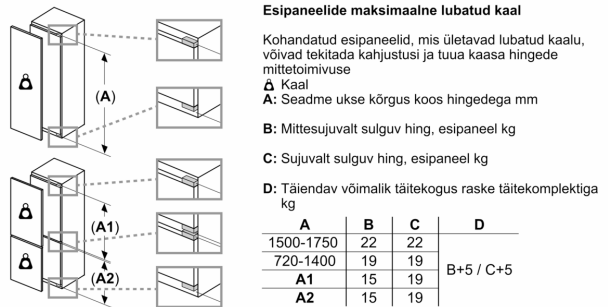

**Sügavkülmik**

- 3 läbipaistvat sügavkülmikuriiulit, sh 1 BigBox

**Tehnilised andmed**

- Hinge tüüp: Uks uksele kinnitavad
- Uksehinged paremal pool, uksepoolsus vahetatav

**Ilma käepidemeta**

- Niši mõõtmed (K x L x S): 88.0 x 56.0 x 55.0 cm
- Seadme mõõtmed (K x L x S): 87 x 56 x 55 cm

## Seeria 6, Integreeritav sügavkülmik, 87.4 x 55.8 cm, lameda hingega GIV21AFE0

Mõõdud (mm)

Mõõdud (mm)

Mõõdud (mm)

Soovitavad pilumõõdud lameliigendi korral

F	R	X
16-19	0-3	2,5
20	0-1	3
	2-3	2,5
21	0-1	3
	2-3	2,5
22	0	4
	1	3,5
	2-3	3

Tabelis soovitatud pilumõõde tuleb järgida, et seadme ust saaks takistusteta avada ja ei kahjustataks köögimööblit.