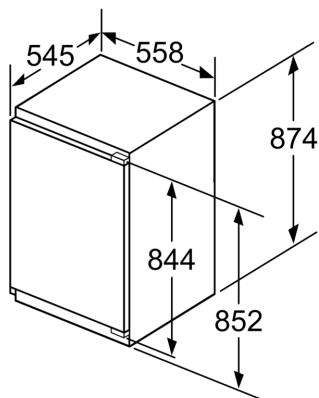

**Sügavkülmik**

- 3 läbipaistvat sügavkülmikuriiulit, sh 1 BigBox

**Tehnilised andmed**

- Hinge tüüp: Uks uksele kinnitavad
- Uksehinged paremal pool, uksepoolsus vahetatav

**Ilma käepidemeta**

- Niši mõõtmed (K x L x S): 88.0 x 56.0 x 55.0 cm
- Seadme mõõtmed (K x L x S): 87 x 56 x 55 cm

## Seeria 6, Integreeritav sügavkülmik, 87.4 x 55.8 cm, lameda hingega GIV21AFE0

Mõõdud (mm)

Mõõdud (mm)

Mõõdud (mm)

Soovitavad pilumõõdud lameliigendi korral

F	R	X
16-19	0-3	2,5
20	0-1	3
	2-3	2,5
21	0-1	3
	2-3	2,5
22	0	4
	1	3,5
	2-3	3