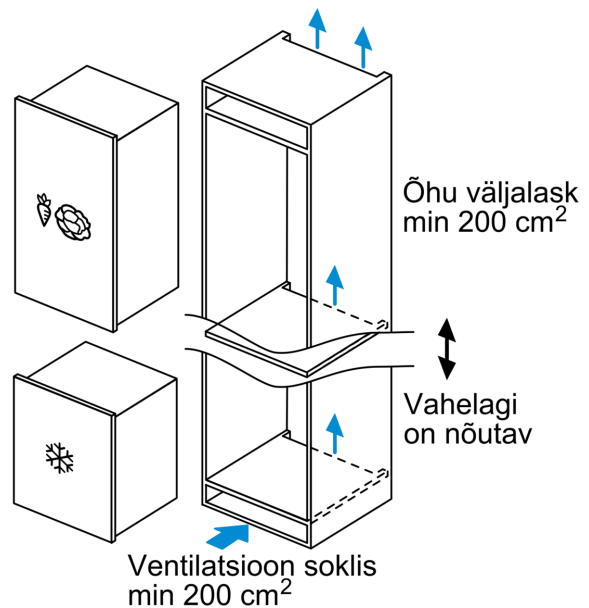

**Seeria 6, Integreeritav sügavkülmik,  
87.4 x 55.8 cm, lameda hingega  
GIV21AFE0**

**3 läbipaistva sahtli ja  
SuperFreezing-funktsiooniga sügavkülmik  
külmutab värskelt kappi pandud  
toiduaineid veelgi kiiremini.**

**Sügavkülmik**

- 3 läbipaistvat sügavkülmikuriiulit, sh 1 BigBox

**Tehnilised andmed**

- Hinge tüüp: Uks uksele kinnitavad
- Uksehinged paremal pool, uksepoolsus vahetatav

**Ilma käepidemeta**

- Niši mõõtmed (K x L x S): 88.0 x 56.0 x 55.0 cm
- Seadme mõõtmed (K x L x S): 87 x 56 x 55 cm

## Seeria 6, Integreeritav sügavkülmik, 87.4 x 55.8 cm, lameda hingega GIV21AFE0

Mõõdud (mm)

Mõõdud (mm)

Mõõdud (mm)

Soovitavad pilumõõdud lameliigendi korral

F	R	X
16-19	0-3	2,5
20	0-1	3
	2-3	2,5
21	0-1	3
	2-3	2,5
22	0	4
	1	3,5
	2-3	3