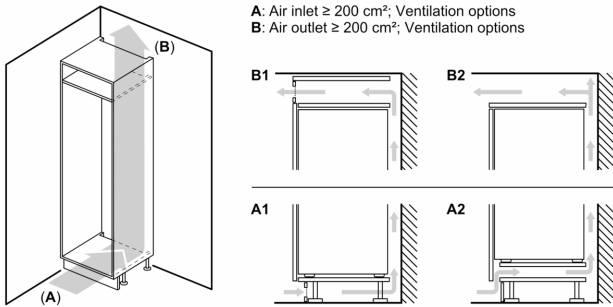

**Sügavkülmik**

- 3 läbipaistvat sügavkülmikuriiulit, sh 1 BigBox

**Tehnilised andmed**

- Hinge tüüp: Uks uksele kinnitavad
- Uksehinged paremal pool, uksepoolsus vahetatav

**Ilma käepidemeta**

- Niši mõõtmed (K x L x S): 88.0 x 56.0 x 55.0 cm
- Seadme mõõtmed (K x L x S): 87 x 56 x 55 cm

## Seeria 6, Integreeritav sügavkülmik, 87.4 x 55.8 cm, lameda hingega GIV21AFE0

Mõõdud (mm)

Mõõdud (mm)

Mõõdud (mm)

Soovitavad pilumõõdud lameliigendi korral

F	R	X
16-19	0-3	2,5
20	0-1	3
	2-3	2,5
21	0-1	3
	2-3	2,5
22	0	4
	1	3,5
	2-3	3