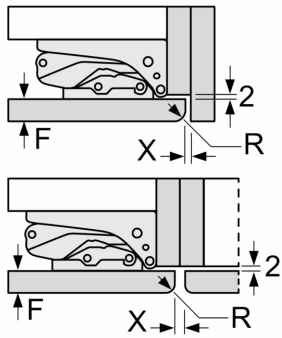

**Sügavkülmik**

- 3 läbipaistvat sügavkülmikuriiulit, sh 1 BigBox

**Tehnilised andmed**

- Hinge tüüp: Uks uksele kinnitavad
- Uksehinged paremal pool, uksepoolsus vahetatav

**Ilma käepidemeta**

- Niši mõõtmed (K x L x S): 88.0 x 56.0 x 55.0 cm
- Seadme mõõtmed (K x L x S): 87 x 56 x 55 cm

## Seeria 6, Integreeritav sügavkülmik, 87.4 x 55.8 cm, lameda hingega GIV21AFE0

Mõõdud (mm)

Mõõdud (mm)

Mõõdud (mm)

Soovitavad pilumõõdud lameliigendi korral

F	R	X
16-19	0-3	2,5
20	0-1	3
	2-3	2,5
21	0-1	3
	2-3	2,5
22	0	4
	1	3,5
	2-3	3

Tabelis soovitatud pilumõõde tuleb järgida, et seadme ust saaks takistusteta avada ja ei kahjustataks köögimööblit.