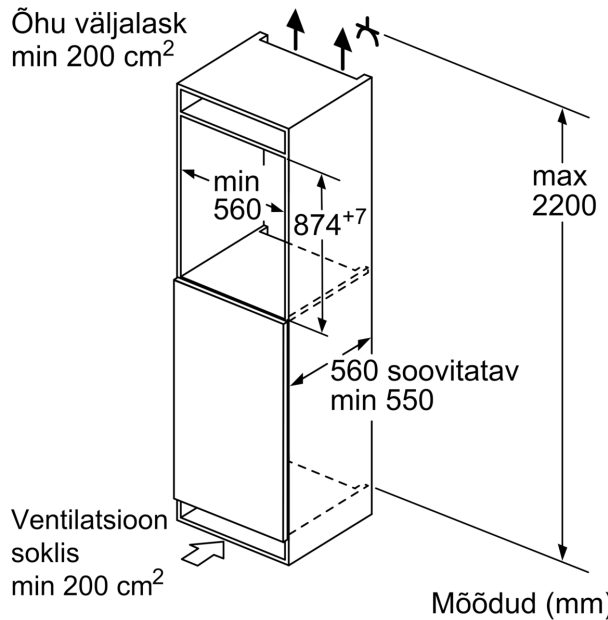

**Seeria 6, Integreeritav sügavkülmik,  
87.4 x 55.8 cm, lameda hingega  
GIV21AFE0**

**3 läbipaistva sahtli ja  
SuperFreezing-funktsiooniga sügavkülmik  
külmutab värskelt kappi pandud  
toiduaineid veelgi kiiremini.**

**Sügavkülmik**

- 3 läbipaistvat sügavkülmikuriiulit, sh 1 BigBox

**Tehnilised andmed**

- Hinge tüüp: Uks uksele kinnitavad
- Uksehinged paremal pool, uksepoolsus vahetatav

**Ilma käepidemeta**

- Niši mõõtmed (K x L x S): 88.0 x 56.0 x 55.0 cm
- Seadme mõõtmed (K x L x S): 87 x 56 x 55 cm

## Seeria 6, Integreeritav sügavkülmik, 87.4 x 55.8 cm, lameda hingega GIV21AFE0

Mõõdud (mm)

Mõõdud (mm)

Mõõdud (mm)

Soovitavad pilumõõdud lameliigendi korral

F	R	X
16-19	0-3	2,5
20	0-1	3
	2-3	2,5
21	0-1	3
	2-3	2,5
22	0	4
	1	3,5
	2-3	3