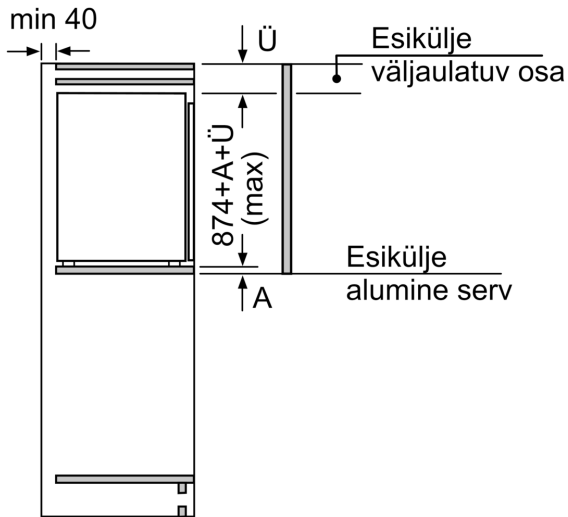

**Sügavkülmik**

- 3 läbipaistvat sügavkülmikuriiulit, sh 1 BigBox

**Tehnilised andmed**

- Hinge tüüp: Uks uksele kinnitavad
- Uksehinged paremal pool, uksepoolsus vahetatav

**Ilma käepidemeta**

- Niši mõõtmed (K x L x S): 88.0 x 56.0 x 55.0 cm
- Seadme mõõtmed (K x L x S): 87 x 56 x 55 cm

## Seeria 6, Integreeritav sügavkülmik, 87.4 x 55.8 cm, lameda hingega GIV21AFE0

Mõõdud (mm)

Mõõdud (mm)

Mõõdud (mm)

Soovitavad pilumõõdud lameliigendi korral

F	R	X
16-19	0-3	2,5
20	0-1	3
	2-3	2,5
21	0-1	3
	2-3	2,5
22	0	4
	1	3,5
	2-3	3