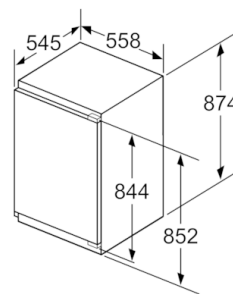

Tehnilised andmed

- Eesmised tugijalad reguleeritavad, taga rullikud
- Uksehinged paremal pool, uksepoolsus vahetatav

Serie | 6, Integreeritav sügavkülmik, 87.4 x 55.8 cm
GIV21AF30

Mõõdud (mm)

Mõõdud (mm)

Mõõdud (mm)

Mõõdud (mm)

Soovitatavad pilumõõdud lameliigendi korral

	F	R	X
	16-19	0-3	2,5
	20	0-1	3
	21	0-1	3
	22	0	4
		1	3,5
		2-3	3

Tabelis soovitatud pilumõõde tuleb järgida, et seadme ust saaks takistusteta avada ja ei kahjustataks köögimööblit.