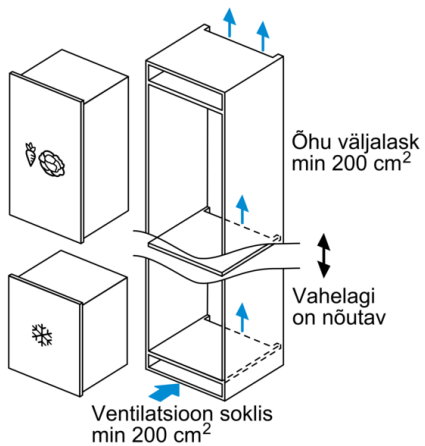

**Serie | 6, Integreeritav sügavkülmik, 87.4 x
55.8 cm
GIV21AF30**

**3 läbipaistva sahtliga sügavkülmik pakub
rohkest ruumi ja head ülevaadet.**

Energiatarve ja jõudlus

- Energiatõhususklass: A++ (saadaolevad klassid A+++ kuni D)
- Kogumaht: 97 l

Disain ja mugavusfunktsioonid

- Elektroonilised LED-juhtnupud
- VitaControl: püsiv temperatuur tänu intelligentsele anduritehnoloogiale
- akustiline hoiatussüsteem, visuaalne temperatuuritõusu hoiatussüsteem
- Lamedad hinged

Sügavkülmik

- Sügavkülmiku netomaht: 97 l
- Manuaalne/automaatne käivitus
- Külmutusvõime: 8 kg 24 tunni jooksul
- Külmapidavus elektrikatkestuse korral: 22 tundi
- 3 läbipaistvat sügavkülmikuriiulit, sh 1 BigBox

Tehnilised andmed

- Eesmised tugijalad reguleeritavad, taga rullikud
- Uksehinged paremal pool, uksepoolsus vahetatav

Serie | 6, Integreeritav sügavkülmik, 87.4 x 55.8 cm
GIV21AF30

Mõõdud (mm)

Mõõdud (mm)