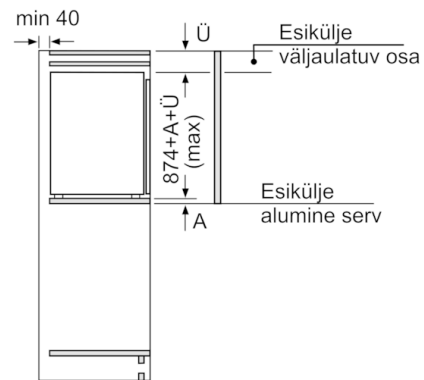

Sügavkülmik

- Sügavkülmiku netomaht: 97 l
- Manuaalne/automaatne käivitus
- Külmutusvõime: 8 kg 24 tunni jooksul
- Külmapidavus elektrikatkestuse korral: 22 tundi
- 3 läbipaistvat sügavkülmikuriiulit, sh 1 BigBox

Tehnilised andmed

- Eesmised tugijalad reguleeritavad, taga rullikud
- Uksehinged paremal pool, uksepoolsus vahetatav

Serie | 6, Integreeritav sügavkülmik, 87.4 x 55.8 cm
GIV21AF30

Mõõdud (mm)

Mõõdud (mm)