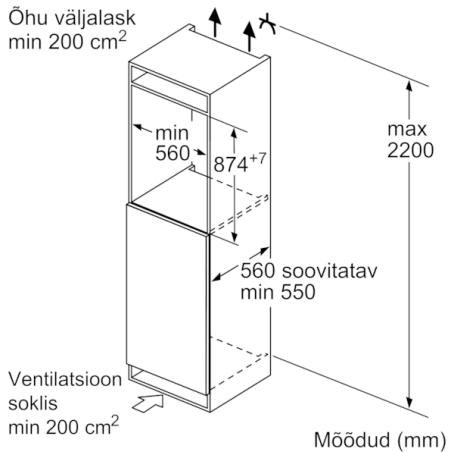

Sügavkülmik

- Sügavkülmiku netomaht: 97 l
- Manuaalne/automaatne käivitus
- Külmutusvõime: 8 kg 24 tunni jooksul
- Külmapidavus elektrikatkestuse korral: 22 tundi
- 3 läbipaistvat sügavkülmikuriiulit, sh 1 BigBox

Tehnilised andmed

- Eesmised tugijalad reguleeritavad, taga rullikud
- Uksehinged paremal pool, uksepoolsus vahetatav

Serie | 6, Integreeritav sügavkülmik, 87.4 x 55.8 cm
GIV21AF30

Mõõdud (mm)

Mõõdud (mm)

Mõõdud (mm)

Mõõdud (mm)

Soovitatavad pilumõõdud lameliigendi korral

	F	R	X
	16-19	0-3	2,5
	20	0-1	3
	21	0-1	3
	22	0	4
		1	3,5
		2-3	3

Tabelis soovitatud pilumõõde tuleb järgida, et seadme ust saaks takistusteta avada ja ei kahjustataks köögimööblit.