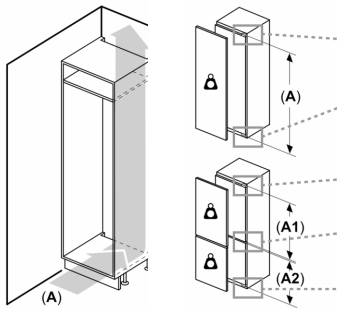

Sügavkülmik

- 3 läbipaistvat külmutatud toitude sahtlit

Tehnilised andmed

- Uksehinged paremal pool, uksepoolsus vahetatav

Ilma käepidemeta

- Niši mõõtmed (K x L x S): 72.0 x 56.0 x 55.0 cm
- Seadme mõõtmed (K x L x S): 71 x 56 x 55 cm

**Seeria 6, Integreeritav sügavkülmik,
71.2 x 55.8 cm, lameda hingega
GIV11AFE0**

Õhu väljalas
min 200 cm

Ventilatsioon
soklis
min 200 cm

Mõõdud (n
Soovitav:

Tabelis soe
et seadme
ei kahjusta