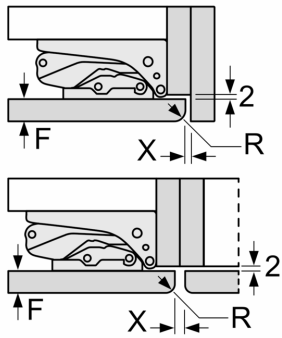

**Seeria 4, Integreeritav sügavkülmik,
177.2 x 55.8 cm, lameda hingega
GIN81VEEO**

Mööbli esiplaatide maksimaalne lubatud kaal

Paigaldatud lubatust suurema kaaluga mööbliksed võivad hingesid vigastada ja mõjutada nende talitlust.

T: Kaasa arvatud seadme ukse kõrgus Hinged (mm):	summutuseta hing, Uks, kg:	summutusega hing, Uks, kg:
1500-1750	22	22

Mõõdud (mm)
Soovitavad pilumõõdud lameliigendi korral

F	R	X
16-19	0-3	2,5
20	0-1	3
	2-3	2,5
21	0-1	3
	2-3	2,5
22	0	4
	1	3,5
	2-3	3