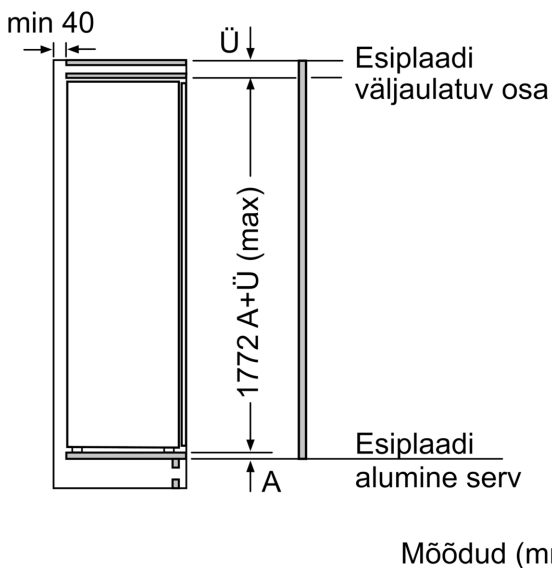

Ilma käepidemeta

- Seadme mõõtmed (K x L x S): 177 x 56 x 55 cm
- Niši mõõtmed (K x L x S): 177.5 x 56.0 x 55.0 cm

Tehnilised andmed

- Ukse hinged vasakul, uksepoolsus vahetatav
- Kliimaklass: SN-T
- Toitejuhtme pikkus: 230
- 0 V: 220–240 V

Lisatarvikud

- 1 x jääkuubikute alus

Riigipõhised valikud

- Põhineb standardse 24-tunnise testi tulemustel. Tegelik tarbimine sõltub kasutusest / seadme paigutusest.

Üldine teave

Keskkond ja ohutus

Paigaldamine

**Seeria 4, Integreeritav sügavkülmik,
177.2 x 55.8 cm, lameda hingega
GIN81VEEO**

Mööbli esiplaatide maksimaalne lubatud kaal

Paigaldatud lubatust suurema kaaluga mööbliksed võivad hingesid vigastada ja mõjutada nende talitlust.