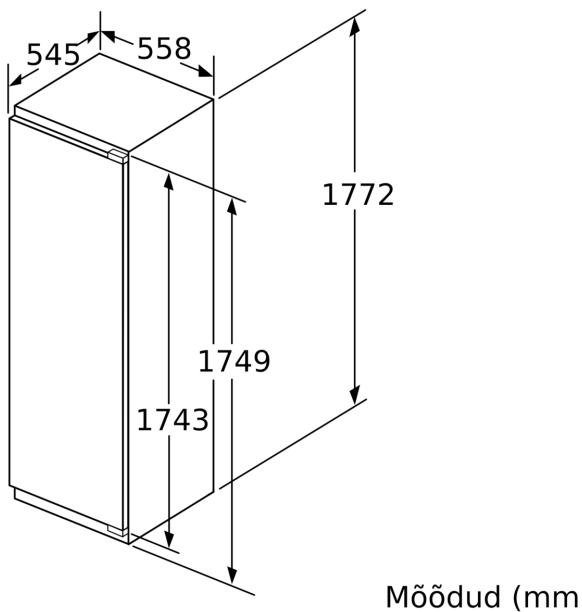

Ilma käepidemeta

- Seadme mõõtmed (K x L x S): 177 x 56 x 55 cm
- Niši mõõtmed (K x L x S): 177.5 x 56.0 x 55.0 cm

Tehnilised andmed

- Ukse hinged vasakul, uksepoolsus vahetatav
- Kliimaklass: SN-T
- Toitejuhtme pikkus: 230
- 0 V: 220–240 V

Lisatarvikud

- 1 x jääkuubikute alus

Riigipõhised valikud

- Põhineb standardse 24-tunnise testi tulemustel. Tegelik tarbimine sõltub kasutusest / seadme paigutusest.

Üldine teave

Keskkond ja ohutus

Paigaldamine

**Seeria 4, Integreeritav sügavkülmik,
177.2 x 55.8 cm, lameda hingega
GIN81VEEO**

Mööbli esiplaatide maksimaalne lubatud kaal

Paigaldatud lubatust suurema kaaluga mööbliksed võivad hingesid vigastada ja mõjutada nende talitlust.