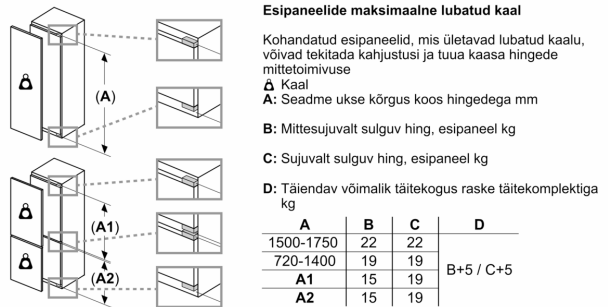

Ilma käepidemeta

- Seadme mõõtmed (K x L x S): 177 x 56 x 55 cm
- Niši mõõtmed (K x L x S): 177.5 x 56.0 x 55.0 cm

Tehnilised andmed

- Ukse hinged vasakul, uksepoolsus vahetatav
- Kliimaklass: SN-T
- Toitejuhtme pikkus: 230
- 0 V: 220–240 V

Lisatarvikud

- 1 x jääkuubikute alus

Riigipõhised valikud

- Põhineb standardse 24-tunnise testi tulemustel. Tegelik tarbimine sõltub kasutusest / seadme paigutusest.

Üldine teave

Keskkond ja ohutus

Paigaldamine

**Seeria 4, Integreeritav sügavkülmik,
177.2 x 55.8 cm, lameda hingega
GIN81VEEO**

Mööbli esiplaatide maksimaalne lubatud kaal

Paigaldatud lubatust suurema kaaluga mööbliksed võivad hingesid vigastada ja mõjutada nende talitlust.