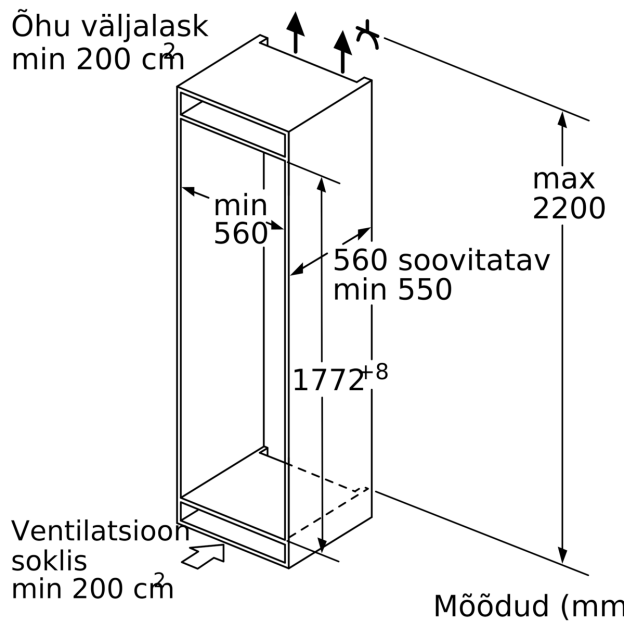

Sügavkülmik

- Sügavkülmiku netomaht: 212 l
- 4* sektsiooni netomaht: 212 l
- 24 h külmutamisjõudlus: 13.8 kg
- Temperatuuri tõusu aeg: 8 h
- 5 läbipaistvat sügavkülmikuriiulit, sh 2 BigBox-sahtlit
- 2 läbipaistvat liigendiga sektsiooni
- Turvaklaas

Ilma käepidemeta

- Seadme mõõtmed (K x L x S): 177 x 56 x 55 cm
- Niši mõõtmed (K x L x S): 177.5 x 56.0 x 55.0 cm

Tehnilised andmed

- Ukse hinged vasakul, uksepoolsus vahetatav
- Kliimaklass: SN-T
- Toitejuhtme pikkus: 230
- 0 V: 220–240 V

Lisatarvikud

- 1 x jääkuubikute alus

Riigipõhised valikud

- Põhineb standardse 24-tunnise testi tulemustel. Tegelik tarbimine sõltub kasutusest / seadme paigutusest.

Üldine teave

Keskkond ja ohutus

Paigaldamine

**Seeria 4, Integreeritav sügavkülmik,
177.2 x 55.8 cm, lameda hingega
GIN81VEEO**

Mööbli esiplaatide maksimaalne lubatud kaal

Paigaldatud lubatust suurema kaaluga mööbliksed võivad hingesid vigastada ja mõjutada nende talitlust.