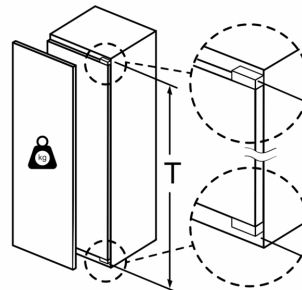

Ilma käepidemeta

- Seadme mõõtmed (K x L x S): 177 x 56 x 55 cm
- Niši mõõtmed (K x L x S): 177.5 x 56.0 x 55.0 cm

Tehnilised andmed

- Ukse hinged vasakul, uksepoolsus vahetatav
- Kliimaklass: SN-T
- Toitejuhtme pikkus: 230
- 0 V: 220–240 V

Lisatarvikud

- 1 x jääkuubikute alus

Riigipõhised valikud

- Põhineb standardse 24-tunnise testi tulemustel. Tegelik tarbimine sõltub kasutusest / seadme paigutusest.

Üldine teave

Keskkond ja ohutus

Paigaldamine

**Seeria 4, Integreeritav sügavkülmik,
177.2 x 55.8 cm, lameda hingega
GIN81VEEO**

Mööbli esiplaatide maksimaalne lubatud kaal

Paigaldatud lubatust suurema kaaluga mööbliksed võivad hingesid vigastada ja mõjutada nende talitlust.