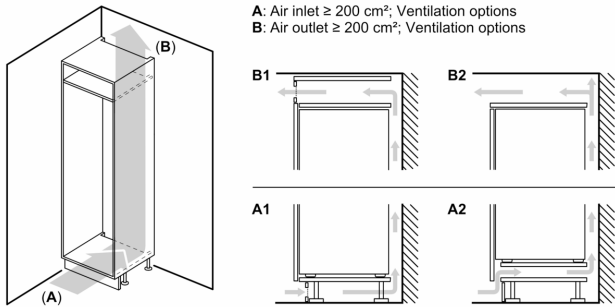

Ilma käepidemeta

- Seadme mõõtmed (K x L x S): 177 x 56 x 55 cm
- Niši mõõtmed (K x L x S): 177.5 x 56.0 x 55.0 cm

Tehnilised andmed

- Ukse hinged vasakul, uksepoolsus vahetatav
- Kliimaklass: SN-T
- Toitejuhtme pikkus: 230
- 0 V: 220–240 V

Lisatarvikud

- 1 x jääkuubikute alus

Riigipõhised valikud

- Põhineb standardse 24-tunnise testi tulemustel. Tegelik tarbimine sõltub kasutusest / seadme paigutusest.

Üldine teave

Keskkond ja ohutus

Paigaldamine

**Seeria 4, Integreeritav sügavkülmik,
177.2 x 55.8 cm, lameda hingega
GIN81VEEO**

Mööbli esiplaatide maksimaalne lubatud kaal

Paigaldatud lubatust suurema kaaluga mööbliksed võivad hingesid vigastada ja mõjutada nende talitlust.