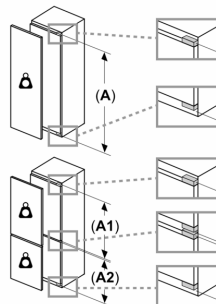

Ilma käepidemeta

- Seadme mõõtmed (K x L x S): 177 x 56 x 55 cm
- Niši mõõtmed (K x L x S): 177.5 x 56.0 x 55.0 cm

Tehnilised andmed

- Ukse hinged vasakul, uksepoolsus vahetatav
- Kliimaklass: SN-T
- Toitejuhtme pikkus: 230
- 0 V: 220–240 V

Lisatarvikud

- 1 x jääkuubikute alus, 1 x tugevdatud hingede tugi

**Seeria 8, Integreeritav sügavkülmik,
177.2 x 55.8 cm, pehmelt sulguva
lameda hingega
GIN81HNE0**

Esipaneelide maksimaalne lubatud kaal

Kohandatud esipaneelid, mis ületavad lubatud kaalu, võivad tekitada kahjustusi ja tuua kaasa hingede mittetoimivuse

Δ Kaal

A: Seadme ukse kõrgus koos hingedega mm

B: Mittesujuvalt sulguv hing, esipaneel kg

C: Sujuvalt sulguv hing, esipaneel kg

D: Täiendav võimalik täitekogus raske täitekomplektiga kg

A	B	C	D
1500-1750	22	22	B+5 / C+5
720-1400	19	19	
A1	15	19	
A2	15	19	

Mõõdud (mm)

Õhu väljalask
min 200 cm^2

Mõõdud (mm)

Mõõdud (mm)

Mööbli esiplaatide maksimaalne lubatud kaal

Paigaldatud lubatust suurema kaaluga mööbliksed võivad hingesid vigastada ja mõjutada nende talitlust.