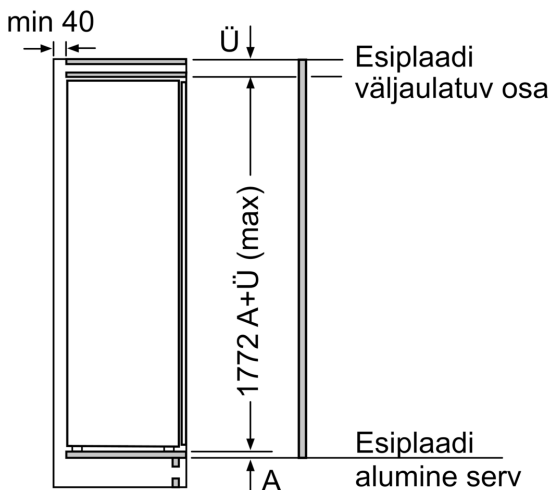

Lisatarvikud

- 1 x jääkuubikute alus, 1 x tugevdatud hingede tugi

**Seeria 8, Integreeritav sügavkülmik,
177.2 x 55.8 cm, pehmelt sulguva
lameda hingega
GIN81HNE0**

Esipaneelide maksimaalne lubatud kaal

Kohandatud esipaneelid, mis ületavad lubatud kaalu, võivad tekitada kahjustusi ja tuua kaasa hingede mittetoimivuse

Δ Kaal

A: Seadme ukse kõrgus koos hingedega mm

B: Mittesujuvalt sulguv hing, esipaneel kg

C: Sujuvalt sulguv hing, esipaneel kg

D: Täiendav võimalik täitekogus raske täitekomplektiga kg

A	B	C	D
1500-1750	22	22	B+5 / C+5
720-1400	19	19	
A1	15	19	
A2	15	19	

Mõõdud (mm)

Õhu väljalask
min 200 cm^2

Mõõdud (mm)

Mõõdud (mm)

Mööbli esiplaatide maksimaalne lubatud kaal

Paigaldatud lubatust suurema kaaluga mööbliksed võivad hingesid vigastada ja mõjutada nende talitlust.