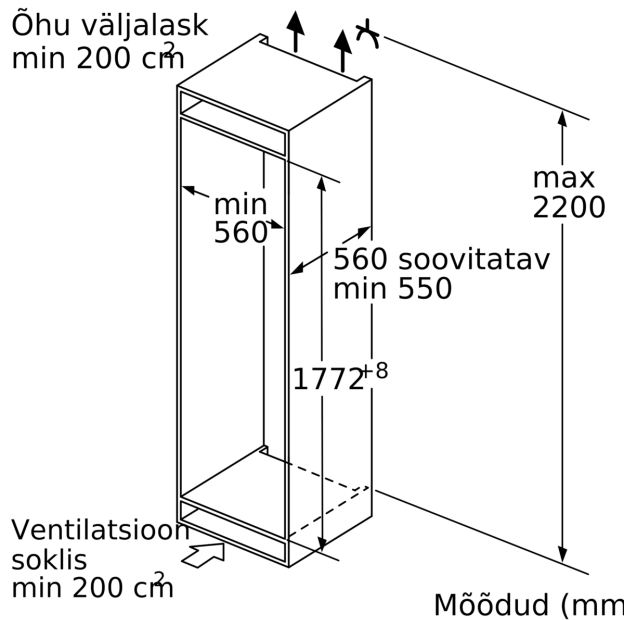

Ilma käepidemeta

- Seadme mõõtmed (K x L x S): 177 x 56 x 55 cm
- Niši mõõtmed (K x L x S): 177.5 x 56.0 x 55.0 cm

Tehnilised andmed

- Ukse hinged vasakul, uksepoolsus vahetatav
- Kliimaklass: SN-T
- Toitejuhtme pikkus: 230
- 0 V: 220–240 V

Lisatarvikud

- 1 x jääkuubikute alus, 1 x tugevdatud hingede tugi

**Seeria 8, Integreeritav sügavkülmik,
177.2 x 55.8 cm, pehmelt sulguva
lameda hingega
GIN81HNE0**

Esipaneelide maksimaalne lubatud kaal

Kohandatud esipaneelid, mis ületavad lubatud kaalu, võivad tekitada kahjustusi ja tuua kaasa hingede mittetoimivuse

Δ Kaal

A: Seadme ukse kõrgus koos hingedega mm

B: Mittesujuvalt sulguv hing, esipaneel kg

C: Sujuvalt sulguv hing, esipaneel kg

D: Täiendav võimalik täitekogus raske täitekomplektiga kg

A	B	C	D
1500-1750	22	22	B+5 / C+5
720-1400	19	19	
A1	15	19	
A2	15	19	

Mõõdud (mm)

Õhu väljalask
min 200 cm^2

Mõõdud (mm)

Mõõdud (mm)

Mööbli esiplaatide maksimaalne lubatud kaal

Paigaldatud lubatust suurema kaaluga mööbliksed võivad hingesid vigastada ja mõjutada nende talitlust.