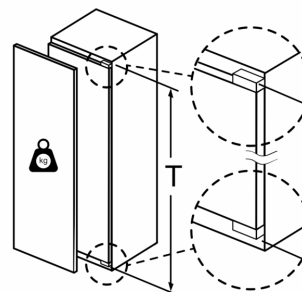

Ilma käepidemeta

- Seadme mõõtmed (K x L x S): 177 x 56 x 55 cm
- Niši mõõtmed (K x L x S): 177.5 x 56.0 x 55.0 cm

Tehnilised andmed

- Ukse hinged vasakul, uksepoolsus vahetatav
- Kliimaklass: SN-T
- Toitejuhtme pikkus: 230
- 0 V: 220–240 V

Δ Kaal

A: Seadme ukse kõrgus koos hingedega mm

B: Mittesujuvalt sulguv hing, esipaneel kg

C: Sujuvalt sulguv hing, esipaneel kg

D: Täiendav võimalik täitekogus raske täitekomplektiga kg

A	B	C	D
1500-1750	22	22	B+5 / C+5
720-1400	19	19	
A1	15	19	
A2	15	19	

Mõõdud (mm)

Õhu väljalask
min 200 cm^2

Mõõdud (mm)

Mõõdud (mm)

Mööbli esiplaatide maksimaalne lubatud kaal

Paigaldatud lubatust suurema kaaluga mööbliksed võivad hingesid vigastada ja mõjutada nende talitlust.

T: Kaasa arvatud seadme ukse kõrgus Hinged (mm):	summutuseta hing, Uks, kg:	summutusega hing, Uks, kg:
1500-1750	22	22

Mõõdud (mm)
Soovitavad pilumõõdud lameliigendi korral

F	R	X
16-19	0-3	2,5
20	0-1	3
	2-3	2,5
21	0-1	3
	2-3	2,5
22	0	4
	1	3,5
	2-3	3