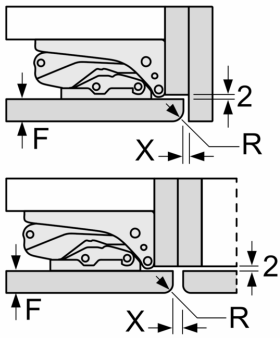

Δ Kaal

A: Seadme ukse kõrgus koos hingedega mm

B: Mittesujuvalt sulguv hing, esipaneel kg

C: Sujuvalt sulguv hing, esipaneel kg

D: Täiendav võimalik täitekogus raske täitekomplektiga kg

A	B	C	D
1500-1750	22	22	B+5 / C+5
720-1400	19	19	
A1	15	19	
A2	15	19	

Mõõdud (mm)

Õhu väljalask
min 200 cm^2

Mõõdud (mm)

Mõõdud (mm)

Mööbli esiplaatide maksimaalne lubatud kaal

Paigaldatud lubatust suurema kaaluga mööbliksed võivad hingesid vigastada ja mõjutada nende talitlust.

T: Kaasa arvatud seadme ukse kõrgus Hinged (mm):	summutuseta hing, Uks, kg:	summutusega hing, Uks, kg:
1500-1750	22	22

Mõõdud (mm)
Soovitavad pilumõõdud lameliigendi korral

F	R	X
16-19	0-3	2,5
20	0-1	3
	2-3	2,5
21	0-1	3
	2-3	2,5
22	0	4
	1	3,5
	2-3	3