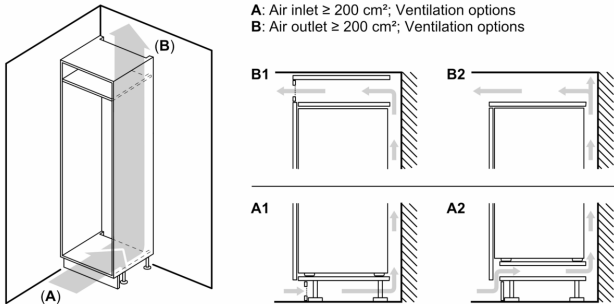

Ilma käepidemeta

- Seadme mõõtmed (K x L x S): 177 x 56 x 55 cm
- Niši mõõtmed (K x L x S): 177.5 x 56.0 x 55.0 cm

Tehnilised andmed

- Ukse hinged vasakul, uksepoolsus vahetatav
- Kliimaklass: SN-T
- Toitejuhtme pikkus: 230
- 0 V: 220–240 V

Lisatarvikud

- 1 x jääkuubikute alus, 1 x tugevdatud hingede tugi

**Seeria 8, Integreeritav sügavkülmik,
177.2 x 55.8 cm, pehmelt sulguva
lameda hingega
GIN81HNE0**

Esipaneelide maksimaalne lubatud kaal

Kohandatud esipaneelid, mis ületavad lubatud kaalu, võivad tekitada kahjustusi ja tuua kaasa hingede mittetoimivuse