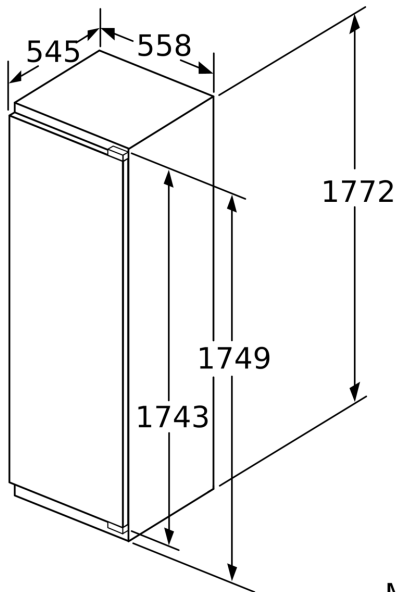

Ilma käepidemeta

- Seadme mõõtmed (K x L x S): 177 x 56 x 55 cm
- Niši mõõtmed (K x L x S): 177.5 x 56.0 x 55.0 cm

Tehnilised andmed

- Ukse hinged vasakul, uksepoolsus vahetatav
- Kliimaklass: SN-T
- Toitejuhtme pikkus: 230
- 0 V: 220–240 V

Δ Kaal

A: Seadme ukse kõrgus koos hingedega mm

B: Mittesujuvalt sulguv hing, esipaneel kg

C: Sujuvalt sulguv hing, esipaneel kg

D: Täiendav võimalik täitekogus raske täitekomplektiga kg

A	B	C	D
1500-1750	22	22	B+5 / C+5
720-1400	19	19	
A1	15	19	
A2	15	19	

Mõõdud (mm)

Õhu väljalask
min 200 cm^2

Mõõdud (mm)

Mõõdud (mm)

Mööbli esiplaatide maksimaalne lubatud kaal

Paigaldatud lubatust suurema kaaluga mööbliksed võivad hingesid vigastada ja mõjutada nende talitlust.