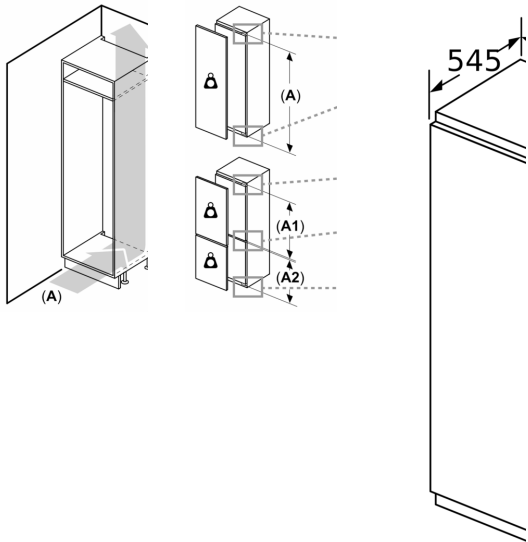

**Sügavkülmik**

- 2 läbipaistvate klappidega intensiivkülmutusriiulit
- 5 läbipaistvat sügavkülmikuriiulit, sh 2 BigBox-sahtlit

**Tehnilised andmed**

- Ukse hinged vasakul, uksepoolsus vahetatav
- Uks uksele kinnitatavad
- Tarbitav võimsus: 120 W
- 0 V: 220–240 V

**Ilma käepidemeta**

- Niši mõõtmed (K x L x S): 177.5 x 56.0 x 55.0 cm
- Seadme mõõtmed (K x L x S): 177 x 56 x 55 cm

**Üldine teave**

**Seeria 8, Integreeritav sügavkülmik,  
177.2 x 55.8 cm, pehmelt sulguva  
lameda hingega  
GIN81HCE0**

Õhu välja  
min 200 cm

Ventilatsioon  
soklis  
min 200 cm

Mööbli esipla

Paigaldatud  
võivad hinge

T: Kaasa an  
seadme üks  
Hinged (mm)  
1500-1

Mõõdud (n  
Soovitatav

Tabelis soe  
et seadme  
ei kahjusta