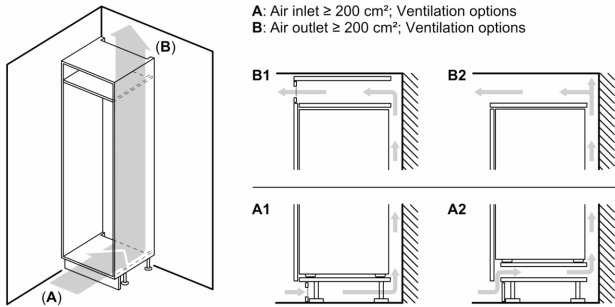

Sügavkülmik

- 5 läbipaistvat sügavkülmikuriiulit, sh 2 BigBox-sahtlit

Tehnilised andmed

- Ukse hinged vasakul, uksepoolsus vahetatav
- Niši mõõtmed (K x L x S): 177.5 x 56.0 x 55.0 cm
- Seadme mõõtmed (K x L x S): 177 x 56 x 55 cm

Lisatarvikud

- 1 x jääkuubikute alus

**Seeria 6, Integreeritav sügavkülmik,
177.2 x 55.8 cm, lameda hingega
GIN81AEF0**

Mööbli esiplaatide maksimaalne lubatud kaal

Paigaldatud lubatust suurema kaaluga mööbliksed võivad hingesid vigastada ja mõjutada nende talitlust.