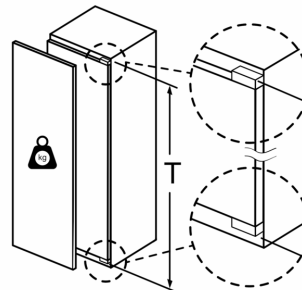

Sügavkülmik

- 5 läbipaistvat sügavkülmikuriiulit, sh 2 BigBox-sahtlit

Tehnilised andmed

- Ukse hinged vasakul, uksepoolsus vahetatav
- Niši mõõtmed (K x L x S): 177.5 x 56.0 x 55.0 cm
- Seadme mõõtmed (K x L x S): 177 x 56 x 55 cm

Lisatarvikud

- 1 x jääkuubikute alus

**Seeria 6, Integreeritav sügavkülmik,
177.2 x 55.8 cm, lameda hingega
GIN81AEF0**

Mööbli esiplaatide maksimaalne lubatud kaal

Paigaldatud lubatust suurema kaaluga mööbliksed võivad hingesid vigastada ja mõjutada nende talitlust.