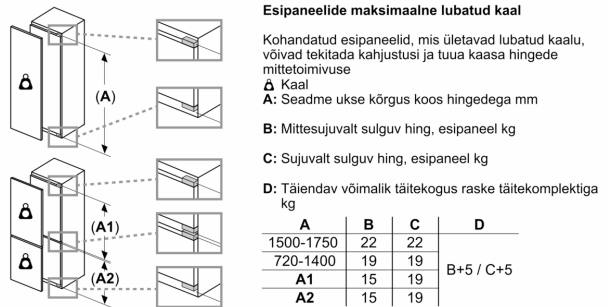

Sügavkülmik

- 5 läbipaistvat sügavkülmikuriiulit, sh 2 BigBox-sahtlit

Tehnilised andmed

- Ukse hinged vasakul, uksepoolsus vahetatav
- Niši mõõtmed (K x L x S): 177.5 x 56.0 x 55.0 cm
- Seadme mõõtmed (K x L x S): 177 x 56 x 55 cm

Lisatarvikud

- 1 x jääkuubikute alus

**Seeria 6, Integreeritav sügavkülmik,
177.2 x 55.8 cm, lameda hingega
GIN81AEF0**

Mööbli esiplaatide maksimaalne lubatud kaal

Paigaldatud lubatust suurema kaaluga mööbliksed võivad hingesid vigastada ja mõjutada nende talitlust.