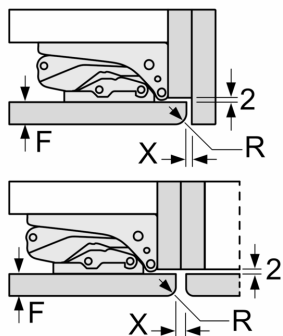

Sügavkülmik

- 5 läbipaistvat sügavkülmikuriiulit, sh 2 BigBox-sahtlit

Tehnilised andmed

- Ukse hinged vasakul, uksepoolsus vahetatav
- Niši mõõtmed (K x L x S): 177.5 x 56.0 x 55.0 cm
- Seadme mõõtmed (K x L x S): 177 x 56 x 55 cm

Lisatarvikud

- 1 x jääkuubikute alus

**Seeria 6, Integreeritav sügavkülmik,
177.2 x 55.8 cm, lameda hingega
GIN81AEF0**

Mööbli esiplaatide maksimaalne lubatud kaal

Paigaldatud lubatust suurema kaaluga mööbliksed võivad hingesid vigastada ja mõjutada nende talitlust.

T: Kaasa arvatud seadme ukse kõrgus Hinged (mm):	summutuseta hing, Uks, kg:	summutusega hing, Uks, kg:
1500-1750	22	22

Mõõdud (mm)
Soovitavad pilumõõdud lameliigendi korral

F	R	X
16-19	0-3	2,5
20	0-1	3
	2-3	2,5
21	0-1	3
	2-3	2,5
22	0	4
	1	3,5
	2-3	3