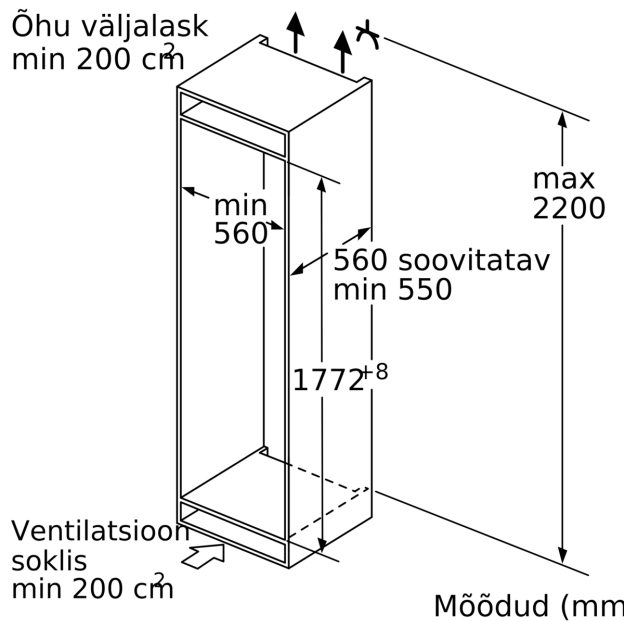

Sügavkülmik

- 5 läbipaistvat sügavkülmikuriiulit, sh 2 BigBox-sahtlit

Tehnilised andmed

- Ukse hinged vasakul, uksepoolsus vahetatav
- Niši mõõtmed (K x L x S): 177.5 x 56.0 x 55.0 cm
- Seadme mõõtmed (K x L x S): 177 x 56 x 55 cm

Lisatarvikud

- 1 x jääkuubikute alus

**Seeria 6, Integreeritav sügavkülmik,
177.2 x 55.8 cm, lameda hingega
GIN81AEF0**

Mööbli esiplaatide maksimaalne lubatud kaal

Paigaldatud lubatust suurema kaaluga mööbliksed võivad hingesid vigastada ja mõjutada nende talitlust.

T: Kaasa arvatud seadme ukse kõrgus Hinged (mm):	summutuseta hing, Uks, kg:	summutusega hing, Uks, kg:
1500-1750	22	22

Mõõdud (mm)
Soovitavad pilumõõdud lameliigendi korral

F	R	X
16-19	0-3	2,5
20	0-1	3
	2-3	2,5
21	0-1	3
	2-3	2,5
22	0	4
	1	3,5
	2-3	3