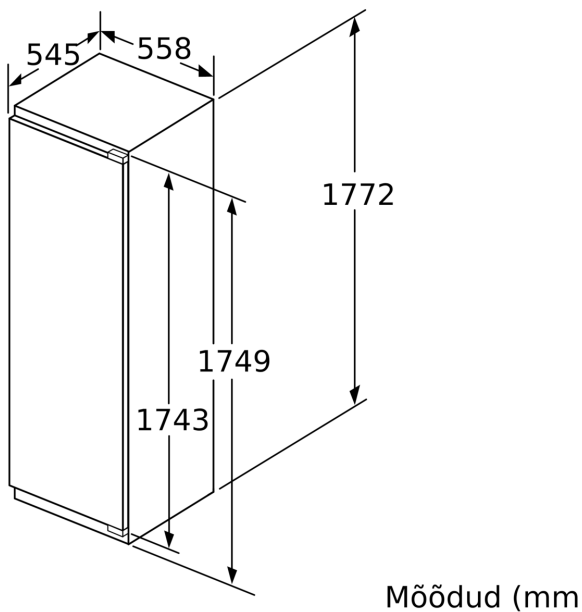

Sügavkülmik

- 5 läbipaistvat sügavkülmikuriiulit, sh 2 BigBox-sahtlit

Tehnilised andmed

- Ukse hinged vasakul, uksepoolsus vahetatav
- Niši mõõtmed (K x L x S): 177.5 x 56.0 x 55.0 cm
- Seadme mõõtmed (K x L x S): 177 x 56 x 55 cm

Lisatarvikud

- 1 x jääkuubikute alus

**Seeria 6, Integreeritav sügavkülmik,
177.2 x 55.8 cm, lameda hingega
GIN81AEF0**

Mööbli esiplaatide maksimaalne lubatud kaal

Paigaldatud lubatust suurema kaaluga mööbliksed võivad hingesid vigastada ja mõjutada nende talitlust.

T: Kaasa arvatud seadme ukse kõrgus Hinged (mm):	summutuseta hing, Uks, kg:	summutusega hing, Uks, kg:
1500-1750	22	22

Mõõdud (mm)
Soovitavad pilumõõdud lameliigendi korral

F	R	X
16-19	0-3	2,5
20	0-1	3
	2-3	2,5
21	0-1	3
	2-3	2,5
22	0	4
	1	3,5
	2-3	3