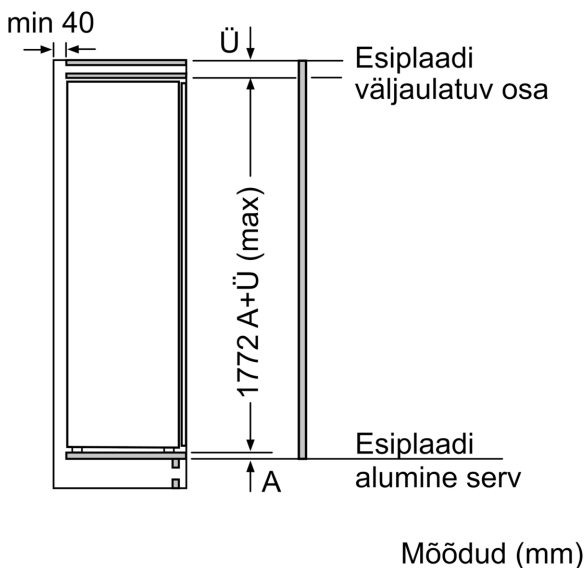

Sügavkülmik

- 5 läbipaistvat sügavkülmikuriiulit, sh 2 BigBox-sahtlit

Tehnilised andmed

- Ukse hinged vasakul, uksepoolsus vahetatav
- Niši mõõtmed (K x L x S): 177.5 x 56.0 x 55.0 cm
- Seadme mõõtmed (K x L x S): 177 x 56 x 55 cm

Lisatarvikud

- 1 x jääkuubikute alus

**Seeria 6, Integreeritav sügavkülmik,
177.2 x 55.8 cm, lameda hingega
GIN81AEF0**

Mööbli esiplaatide maksimaalne lubatud kaal

Paigaldatud lubatust suurema kaaluga mööbliksed võivad hingesid vigastada ja mõjutada nende talitlust.