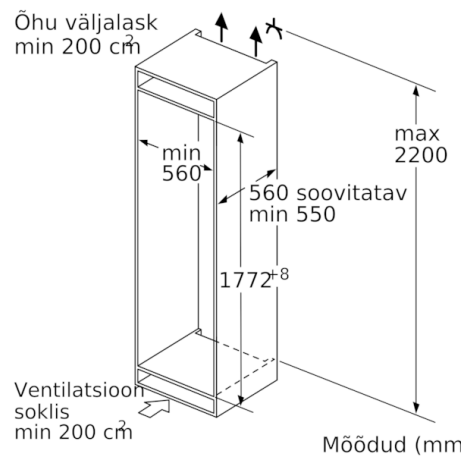

Tehnilised andmed

- Ukse hinged vasakul, uksepoolsus vahetatav

**Serie | 6, Integreeritav sügavkülmik, 177.2 x 55.8 cm
GIN81AE30**

Mõõdud (mm)

Mõõdud (mm)

Mõõdud (mm)

Mööbli esiplaatide maksimaalne lubatud kaal