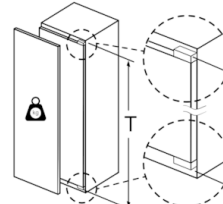

Tehnilised andmed

- Ukse hinged vasakul, uksepoolsus vahetatav

**Serie | 6, Integreeritav sügavkülmik, 177.2 x 55.8 cm
GIN81AE30**

Mõõdud (mm)

Mõõdud (mm)

Mõõdud (mm)

Mööbli esiplaatide maksimaalne lubatud kaal

Paigaldatud lubatust suurema kaaluga mööbliüksed võivad hingesid vigastada ja mõjutada nende talitlust.

T: Kaasa arvatud seadme ukse kõrgus Hinged (mm):	summutuseta hing, Uks, kg:	summutusega hing, Uks, kg:
1500-1750	22	22