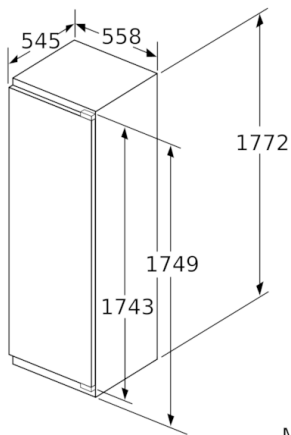

Tehnilised andmed

- Ukse hinged vasakul, uksepoolsus vahetatav

**Serie | 6, Integreeritav sügavkülmik, 177.2 x 55.8 cm
GIN81AE30**

Mõõdud (mm)

Mõõdud (mm)

Mõõdud (mm)

Mööbli esiplaatide maksimaalne lubatud kaal