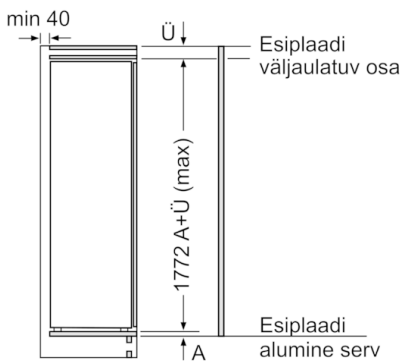

Tehnilised andmed

- Ukse hinged vasakul, uksepoolsus vahetatav

**Serie | 6, Integreeritav sügavkülmik, 177.2 x 55.8 cm
GIN81AE30**

Mõõdud (mm)

Mõõdud (mm)

Mõõdud (mm)

Mööbli esiplaatide maksimaalne lubatud kaal

Paigaldatud lubatust suurema kaaluga mööbliüksed võivad hingesid vigastada ja mõjutada nende talitlust.

T: Kaasa arvatud seadme ukse kõrgus Hinged (mm):	summutuseta hing, Uks, kg:	summutusega hing, Uks, kg:
1500-1750	22	22