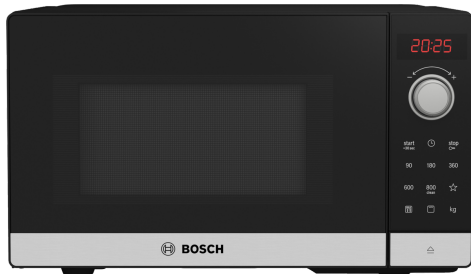

**Seeria 2, Eraldiseisev mikrolaineahi,
44 x 26 cm, Roostevaba teras
FEL023MS2**

**Eraldiseisev mikrolaineahi toidu
sulatamiseks, soojendamiseks ja
valmistamiseks.**

- LED-valgustus – road on hästi valgustatud, kasutades sealjuures minimaalselt energiat.
- Lemmikseadistuse nupp – saate oma eelistatud seadistuse salvestada.
- QuickStart – soojendage toitu vaid nupuvajutusega.

Tehnilised andmed

Lisafunktsioon:	Grillfunktsioon
Juhtelemendi tüüp:	elektroniline
Toote mõõdud:	260 x 442 x 345 mm
Süvendi mõõdud:	180 x 280 x 300 mm
Elektrijuhtme pikkus:	130.0 cm
Netokaal:	11.8 kg
Brutokaal:	13.9 kg
EAN-kood:	4242005296699
Maksimaalne võimsus:	800 W
Võimsus:	1270 W
Vool:	10 A
Pinge:	220-230 V
Sagedus:	50 Hz
Pistiku tüüp:	Schuko-/Gardy-pistik, maand-ga
Lisatarvikud:	1 x Rest

Seeria 2, Eraldiseisev mikrolaineahi, 44 x 26 cm, Roostevaba teras FEL023MS2

Eraldiseisev mikrolaineahi toidu sulatamiseks, soojendamiseks ja valmistamiseks.

Mikrolainefunktsioon ja kuumutusrežiim

- Max võimsus: 800 W; 5 mikrolaineahju võimsusvalikut: 90 W, 180 W, 360 W, 600 W, 800 W
- Grill 1
- Grilli ja mikrolaineahju võimsusastmed: 90 W, 180 W, 360 W
- Ahju maht: 20 l

Disain

- Ahju sisemus: värvitud hall

Puhastamine

Mugavus

- LED-ekraan
- Elektrooniline kell
- Keeratav juhtnupp
- Kasutajasõbralik: äärmiselt lihtne ja mugav kasutada
- Lemmiku nupp: võimaldab salvestada lemmikseadistuse (1 seadistus)
- Quick Start: ühe nupuvajutusega käivitatakse mikrolaineahi 30 sekundiks maksimumvõimsusel
- LED-valgustus
- 27 cm klaastaldriku läbimõõt
- Pöördüks
- Ukse avamise nupp